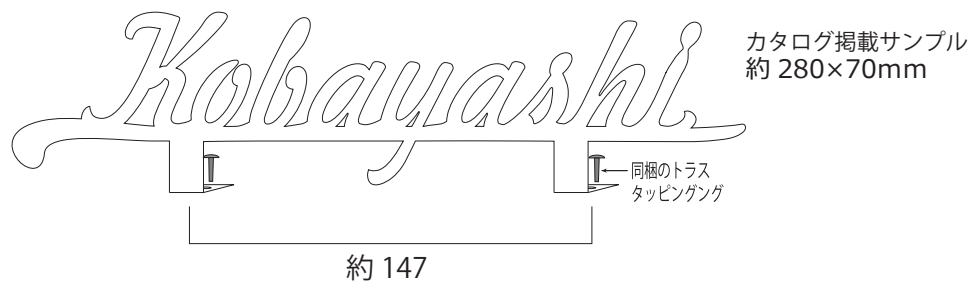

キリモジ バー

ナチュレ S. L字加工

ナチュレ L. L字加工

注：上記図のピッチは掲載サンプル品のものです。L字加工、タッピングの穴位置は文字数や文字形により都度変わります。レイアウト校正の際確認をお願いします。

キリモジ バー L字加工 側面図