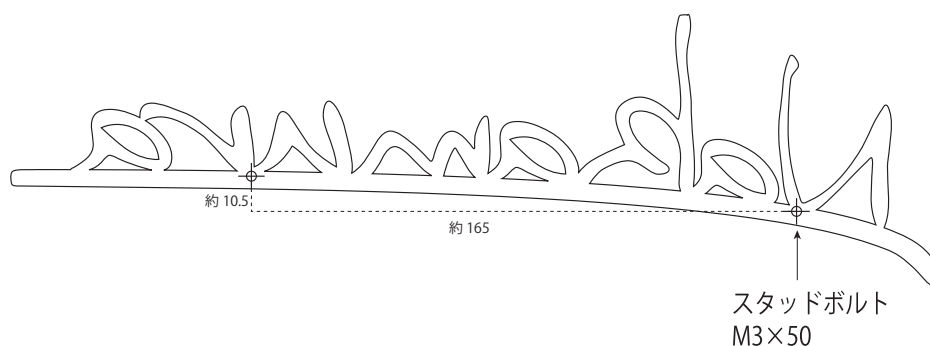

キリモジ バー

ブランチ S. 裏面

カタログ掲載サンプル
約 280×81mm

ブランチ L. 裏面

約 380×111mm

注:上記図のピッチは掲載サンプル品のものです。スタッドボルトの位置は文字数や文字形により都度変わります。現品を確認のうえ作業をお願いします。
また原寸の図面を同封していますのでドリル穴の位置出しにご利用ください。

キリモジバー ブランチ側面図 (上方より)