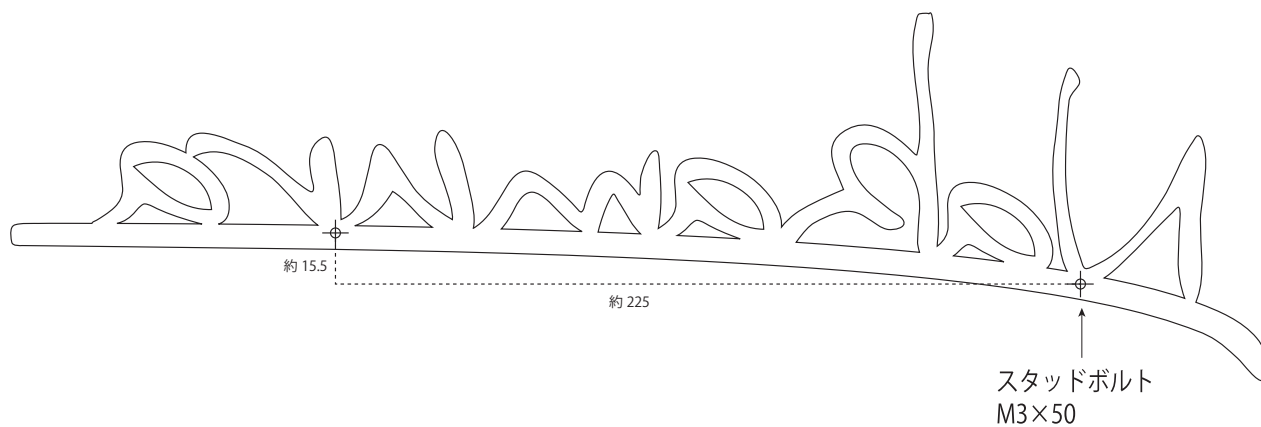

キリモジ バー

ブランチ S. 裏面

カタログ掲載サンプル
約 280×81mm

ブランチ L. 裏面

約 380×111mm

注:上記図のピッチは掲載サンプル品のものです。スタッドボルトの位置は文字数や文字形により都度変わります。現品を確認のうえ作業をお願いします。
また原寸の図面を同封していますのでドリル穴の位置出しにご利用ください。

キリモジバー ブランチ側面図 (上方より)