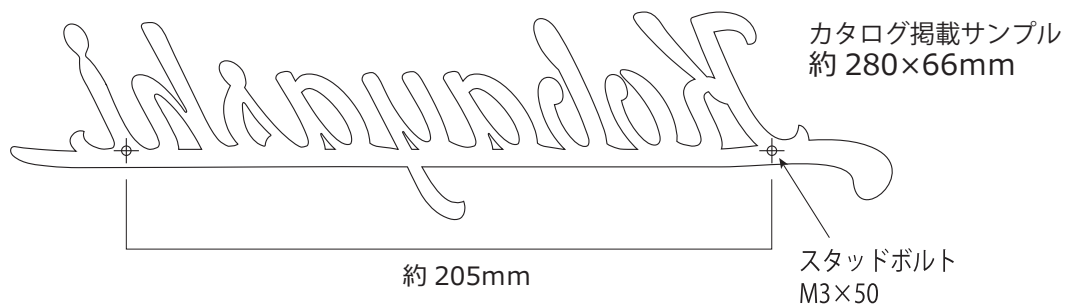

キリモジ バー

ナチュレ S. 裏面

ナチュレ L. 裏面

注:上記図のピッチは掲載サンプル品のものです。スタッドボルトの位置は文字数や文字形により都度変わります。現品を確認のうえ作業をお願いします。
また原寸の図面を同封していますのでドリル穴の位置出しにご利用ください。

キリモジバー ナチュレ側面図(上方より)