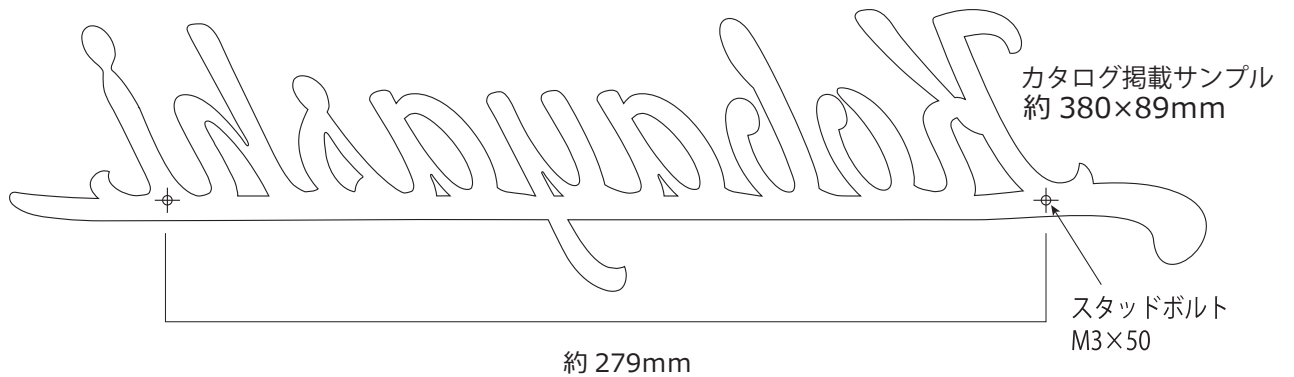

キリモジ バー

ナチュレ S. 裏面

ナチュレ L. 裏面

注:上記図のピッチは掲載サンプル品のものです。スタッドボルトの位置は文字数や文字形により都度変わります。現品を確認のうえ作業をお願いします。
また原寸の図面を同封していますのでドリル穴の位置出しにご利用ください。

キリモジバー ナチュレ側面図(上方より)