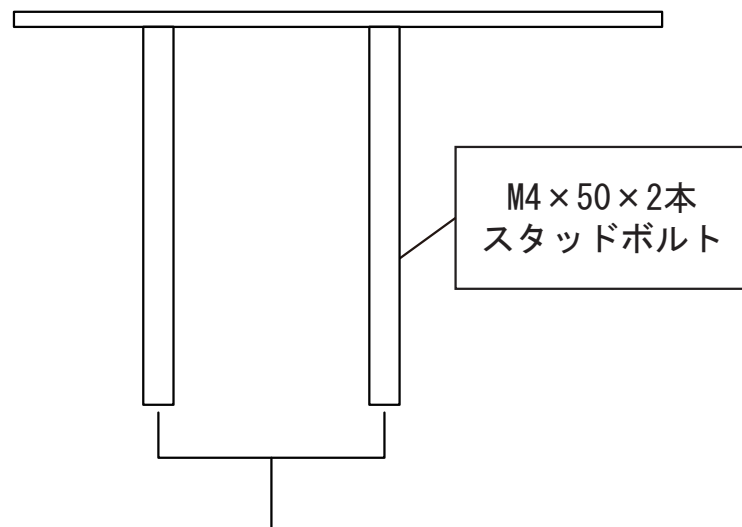

取付ピッチ図面・側面図

商品名：「ANIMAL DECO（アニマルデコ） デコレーションパーツ」

※取付ピッチはデザインによ
って異なります。現物に合わ
せて位置を決め、施工を行な
ってください。