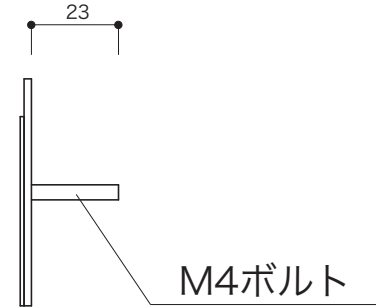

名前：カッティングシート

〈正面図〉

〈側面図〉

only one club	件名	GM3・ネーベルサイン(カタログ用図面)	設計番号	作成者	図面番号
	図面名		縮尺	日付 2020.08	