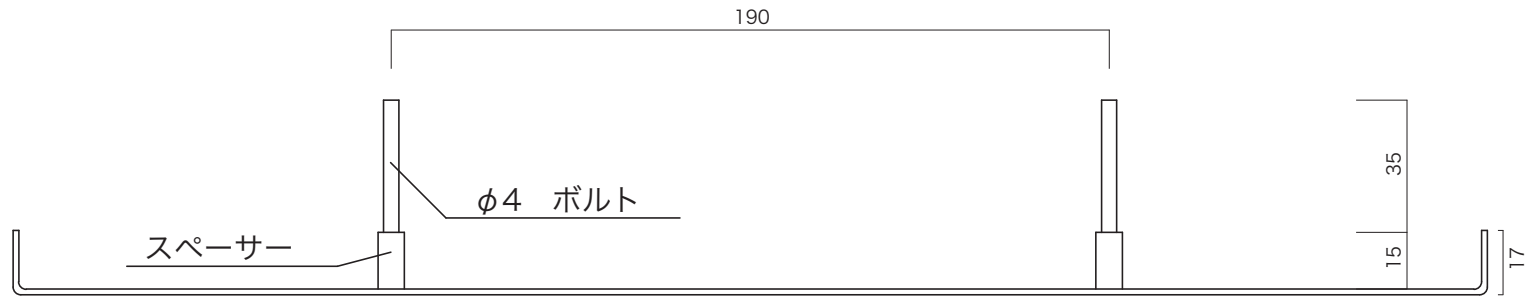

〈正面図〉

〈側面図〉

only one club	件名	GM3・ルボン	設計番号	作成者	図面番号
	図面名		縮尺	日付 2020.08	