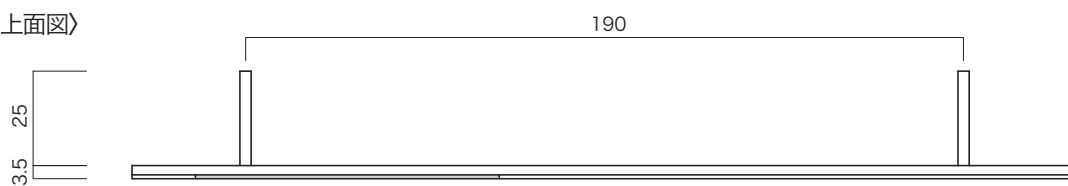

ネーム

〈上面図〉

〈正面図〉

〈側面図〉

プレート

〈上面図〉

〈正面図〉

〈側面図〉

only one club	件名	GM3・リンバー	設計番号	作成者	図面番号
	図面名		縮尺	日付 2020.08	