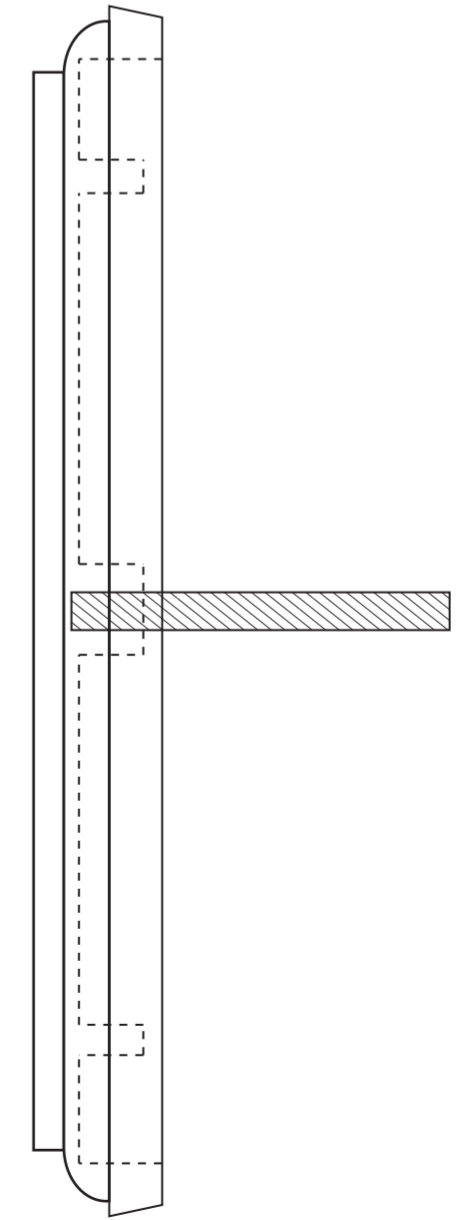

関野

■ ワールドスタイル プリティッシュ

サイズ (mm) : 約 W160 × H160 × D17
重量 (kg) : 0.4