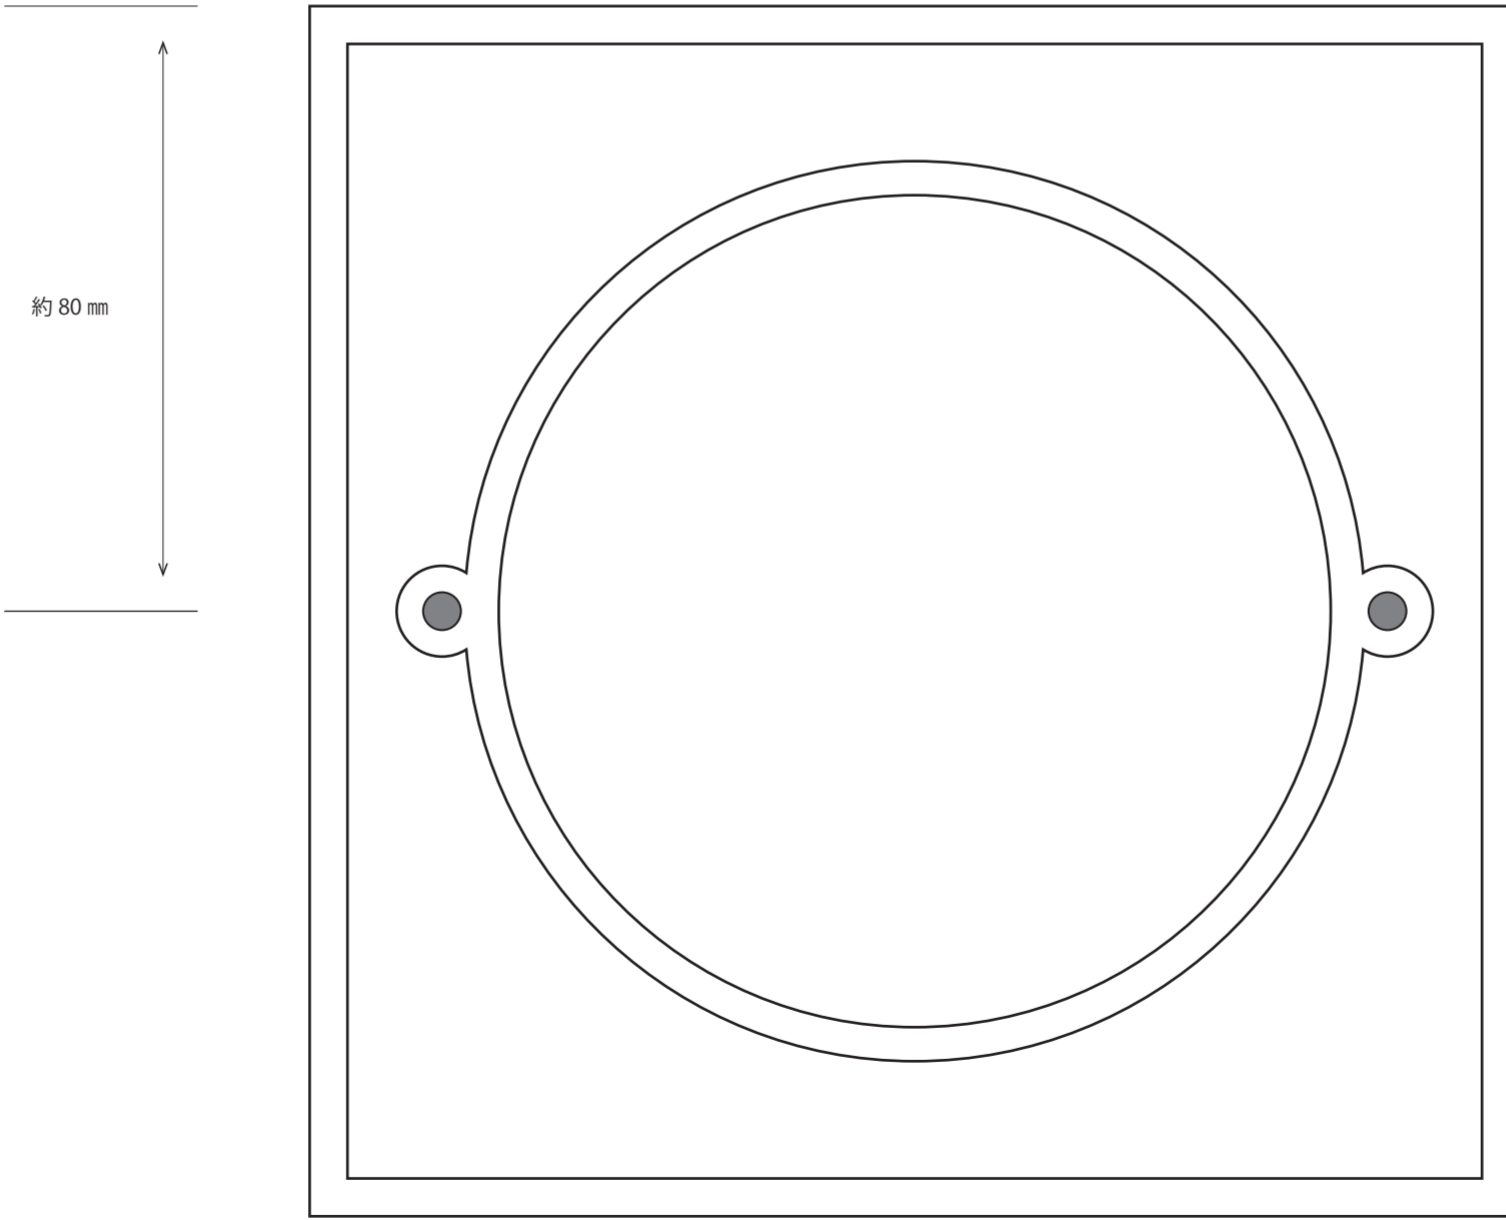

関野

■ ワールドスタイル プリティッシュ

サイズ (mm) : 約 W160 × H160 × D17
重量 (kg) : 0.4