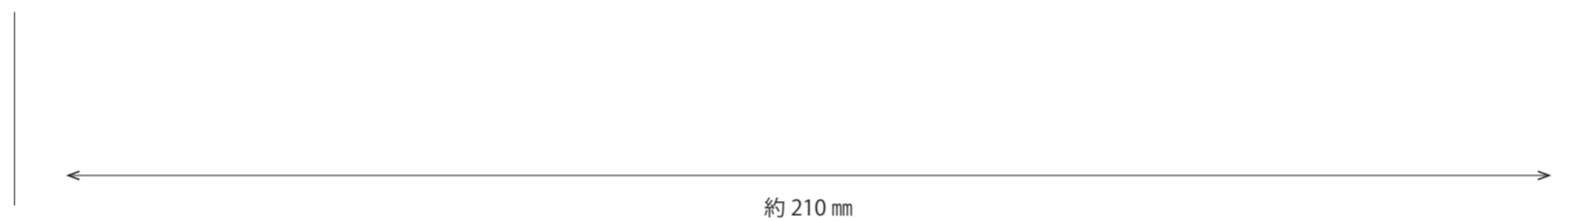

約 150 mm

約 210 mm

約 75 mm

取付ピッチ 約 125 mm

約 20 mm

■ FRAME フレーム

サイズ (mm) : 約 W210× H150× D20

重量 (kg) : 0.6