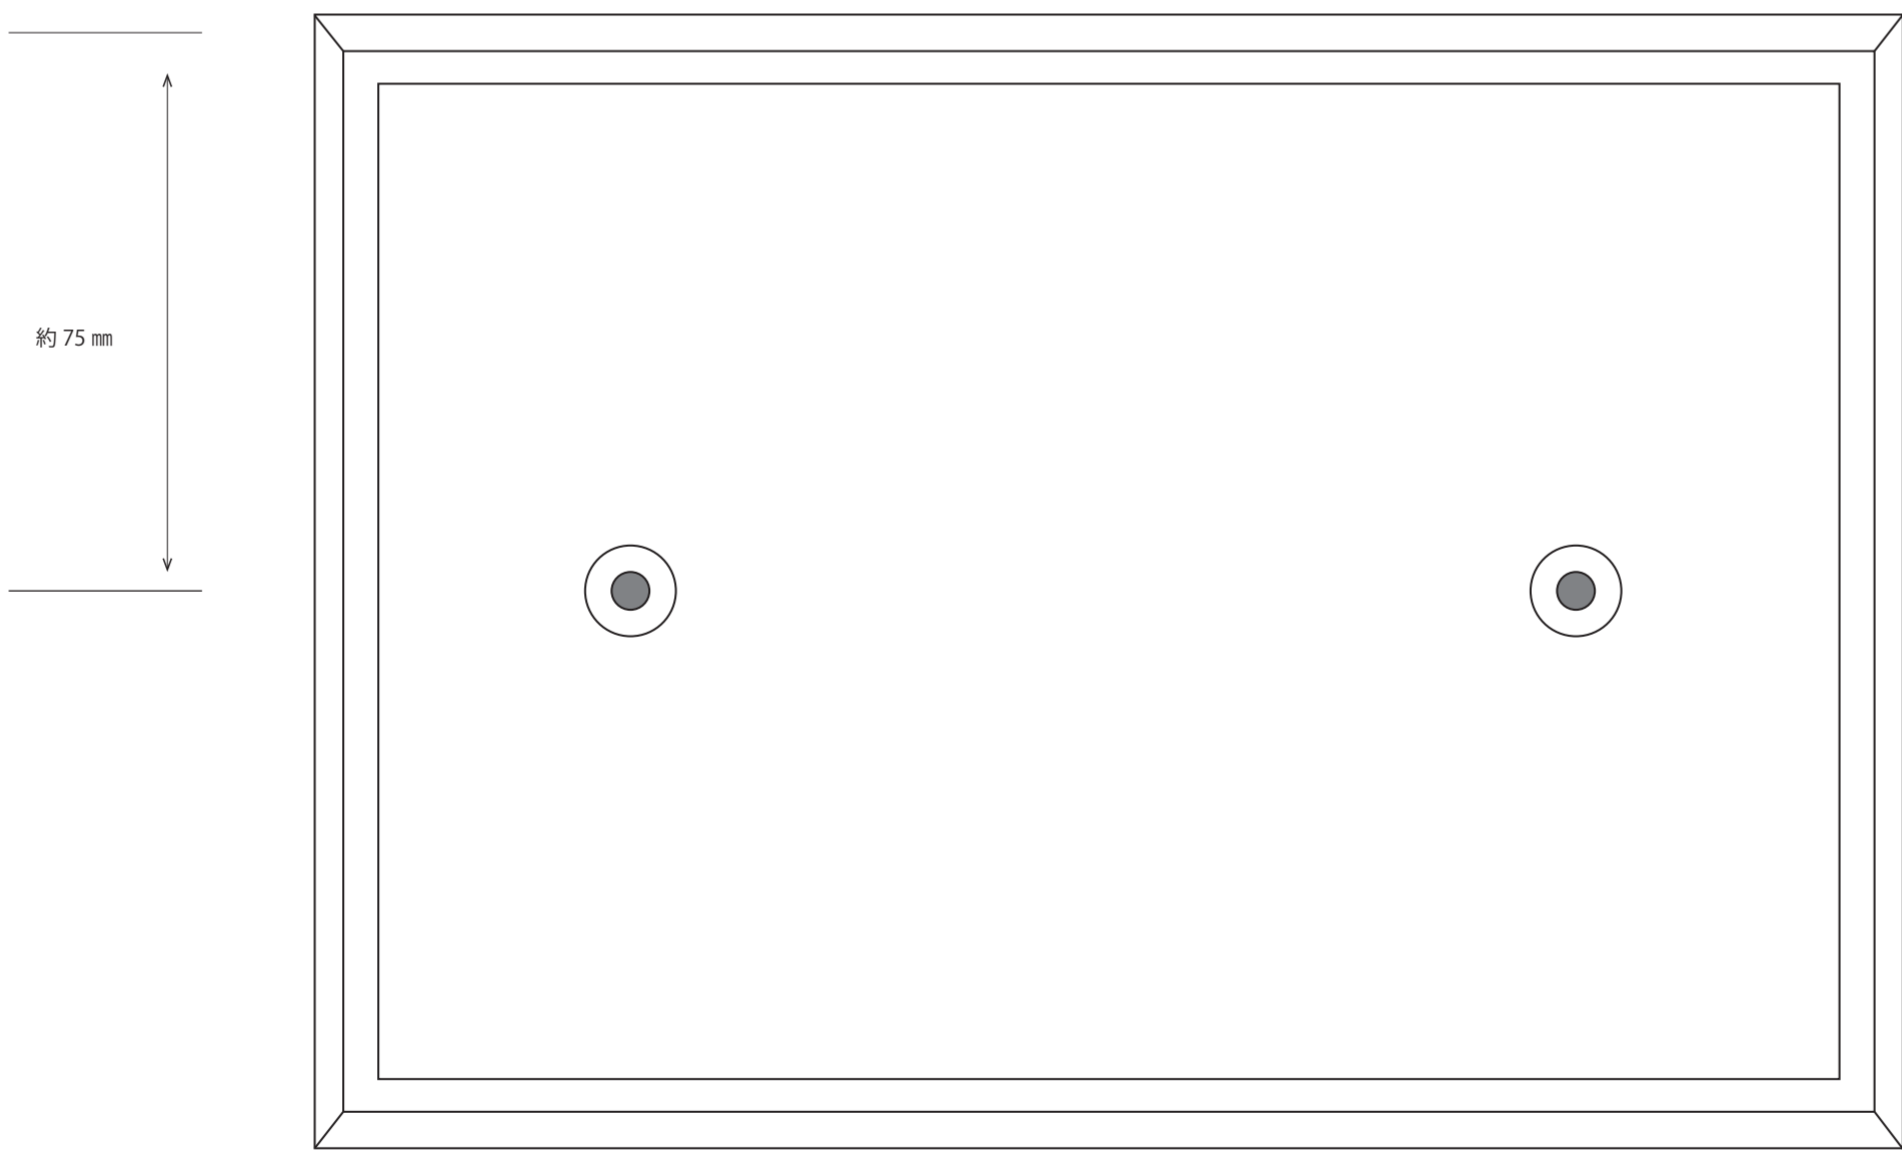

約 150 mm

約 210 mm

約 75 mm

取付ピッチ 約 125 mm

約 20 mm

■ FRAME フレーム

サイズ (mm) : 約 W210× H150× D20

重量 (kg) : 0.6