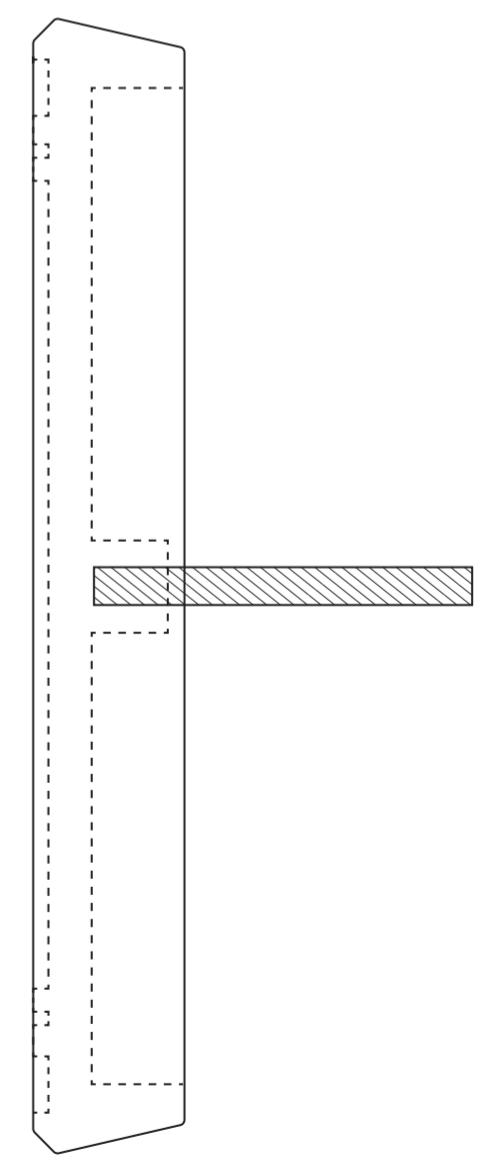

約 150 mm

約 210 mm

約 75 mm

取付ピッチ 約 125 mm

約 20 mm

■ FRAME フレーム

サイズ (mm) : 約 W210× H150× D20

重量 (kg) : 0.6