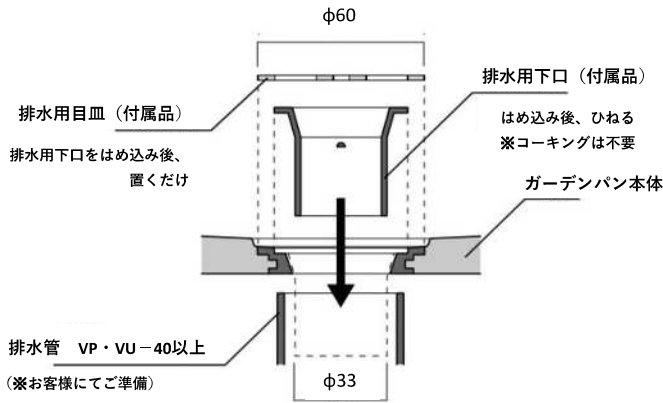

【ガーデンパン設置と排水管との接続について】

- ガーデンパンが水平になるように施工してください。更に実際に水を流し、排水口に水が流れ落ちるか必ずご確認ください。
- 設置は置くだけです。本製品は埋め込みでの使用を想定した仕様にはなっておりません。埋め込みにて使用した際に発生した製品不具合について、当社では責任を負いかねます。

【ゴム栓のご使用上の注意について】

日本下水道協会や各市町村の定める下水道条例に基づき、降雨の際はゴム栓をご使用ください。