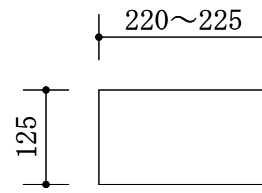

◆FC2-SLU40

断面図

※FC2-SLU40は無筋

◆FC2-SLU60

断面図

※FC2-SLU60は無筋

表示されている寸法は標準寸法です。中古枕木から原型を採取している為、一部表示寸法や形状が異なる場合があります。
制作上のおさまり等の都合上仕様の変更が生じる場合があります。