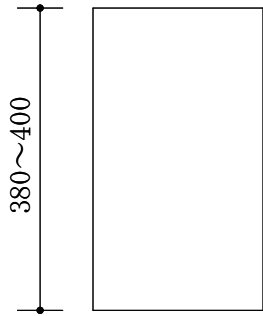

◆FC2-SLU40

断面図

※FC2-SLU40は無筋

◆FC2-SLU60

断面図

※FC2-SLU60は無筋

表示されている寸法は標準寸法です。中古枕木から原型を採取している為、一部表示寸法や形状が異なる場合があります。
制作上のおさまり等の都合上仕様の変更が生じる場合があります。