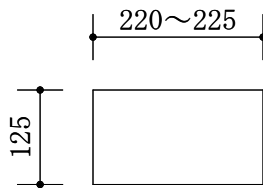

◆FC2-SLU40

断面図

※FC2-SLU40は無筋

◆FC2-SLU60

断面図

※FC2-SLU60は無筋

表示されている寸法は標準寸法です。中古枕木から原型を採取している為、一部表示寸法や形状が異なる場合があります。
制作上のおさまり等の都合上仕様の変更が生じる場合があります。