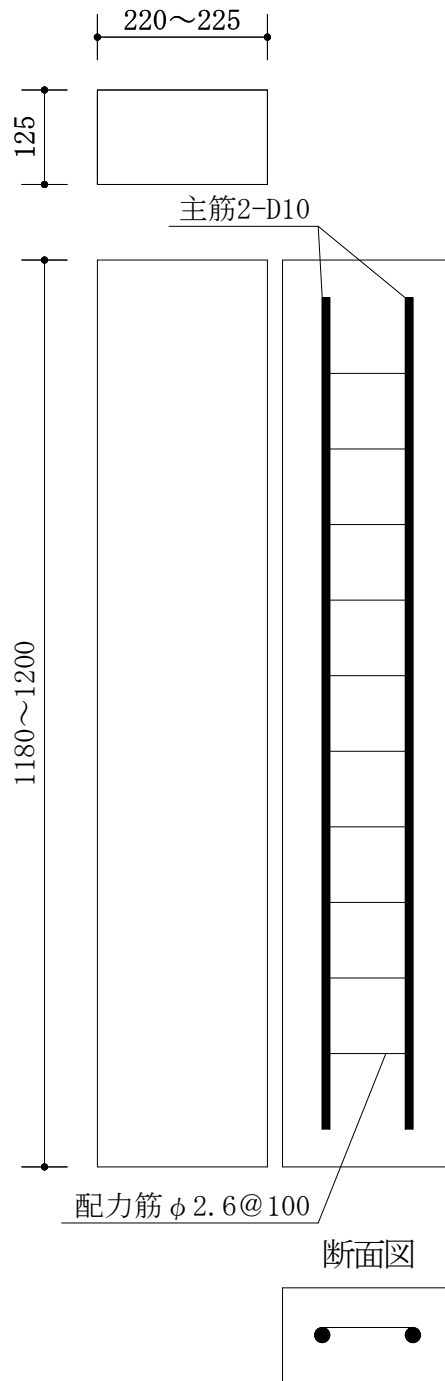

Only Sleeper

軽量コンクリート製古枕木
オンリースリーパー

ユーズ
形状寸法図

◆FC2-SLU800

◆FC2-SLU1200

◆FC2-SLU1800

表示されている寸法は標準寸法です。
中古枕木から原型を採取している為、
一部表示寸法や形状が異なる場合があります。
制作上のおさまり等の都合上仕様の変更が
生じる場合があります。