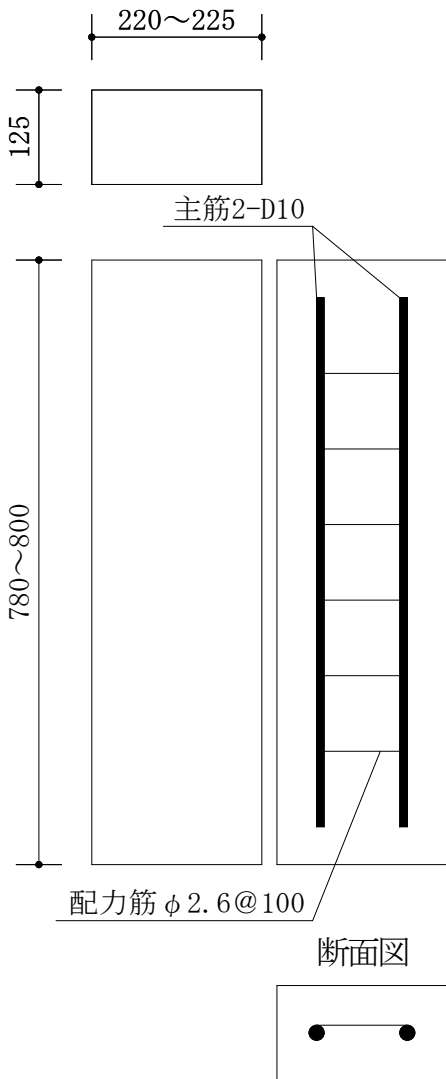

Only Sleeper

軽量コンクリート製古枕木
オンリースリーパー

ユーズ
形状寸法図

◆FC2-SLU800

◆FC2-SLU1200

◆FC2-SLU1800

表示されている寸法は標準寸法です。
中古枕木から原型を採取している為、
一部表示寸法や形状が異なる場合があります。
制作上のおさまり等の都合上仕様の変更が
生じる場合があります。