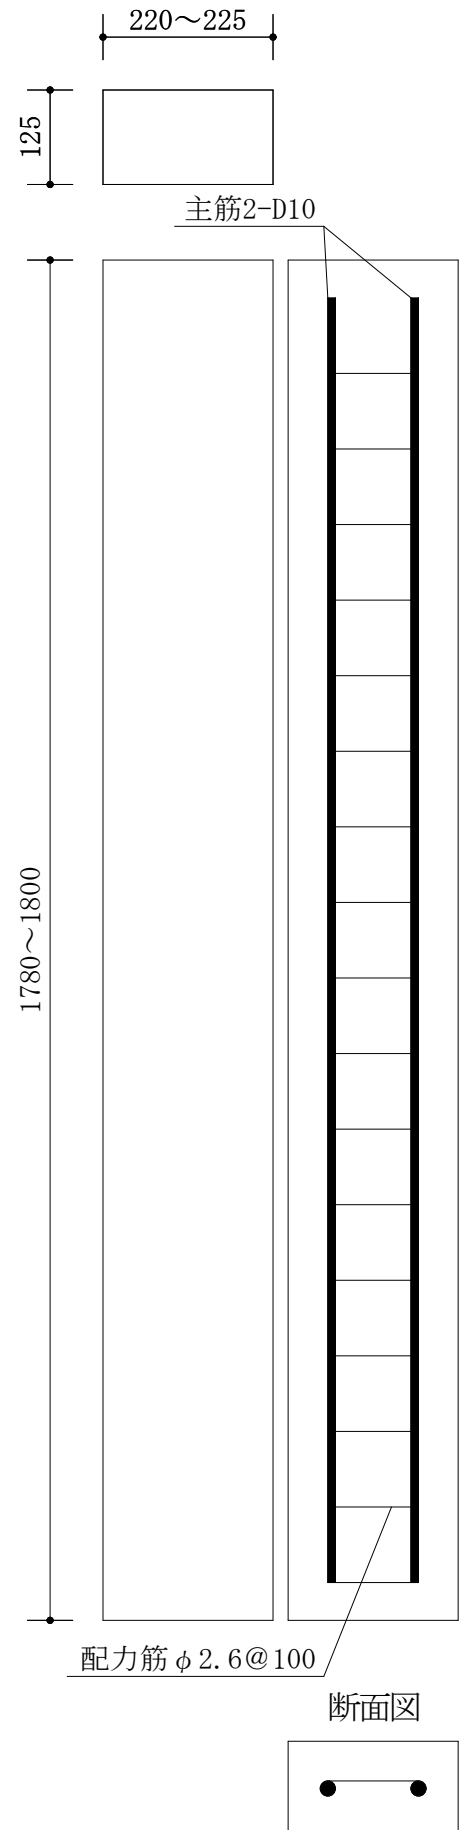

Only Sleeper

軽量コンクリート製古枕木
オンリースリーパー

ユーズ
形状寸法図

◆FC2-SLU800

◆FC2-SLU1200

◆FC2-SLU1800

表示されている寸法は標準寸法です。
中古枕木から原型を採取している為、
一部表示寸法や形状が異なる場合があります。
制作上のおさまり等の都合上仕様の変更が
生じる場合があります。