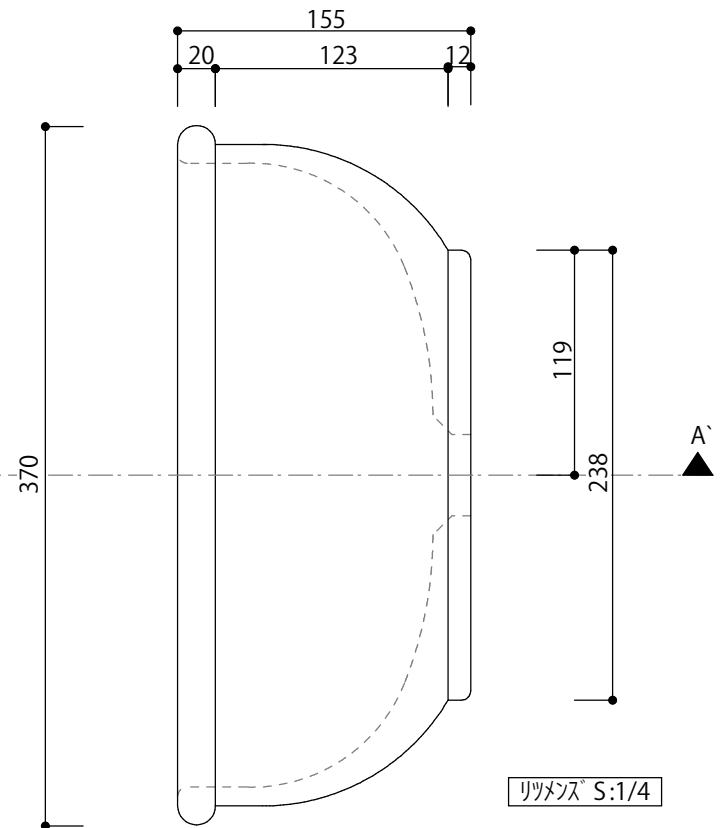

ヘイメクス® S:1/4

リツメクス® S:1/4

A-A' 断面メクス® S:1/4

| | | | | | | | | | | |
|------|------------|--|--|--|--------------|--------------|-------|-----|--------|------|
| DATE | 2020.01.08 | | | | DRAWING NAME | テラゾ-手洗い鉢丸370 | SCALE | 1/4 | NUMBER | No.1 |
|------|------------|--|--|--|--------------|--------------|-------|-----|--------|------|