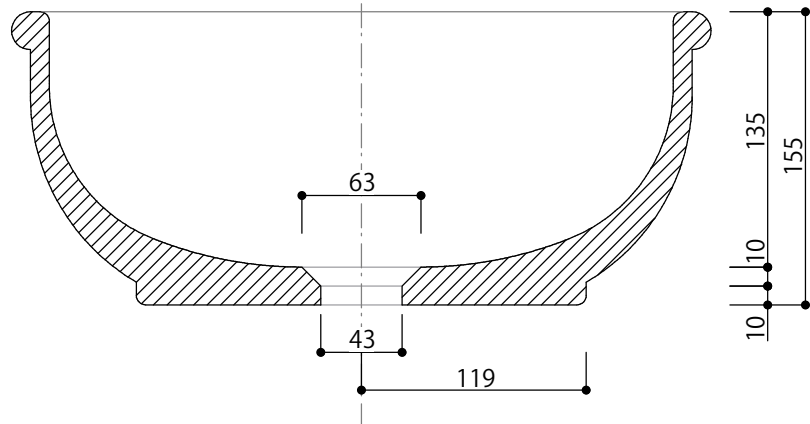

ヘイメクス® S:1/4

リツメクス® S:1/4

A-A' 断面メクス® S:1/4

| | | | | | | | | | | |
|------|------------|--|--|--|--------------|--------------|-------|-----|--------|------|
| DATE | 2020.01.08 | | | | DRAWING NAME | テラゾ-手洗い鉢丸370 | SCALE | 1/4 | NUMBER | No.1 |
|------|------------|--|--|--|--------------|--------------|-------|-----|--------|------|