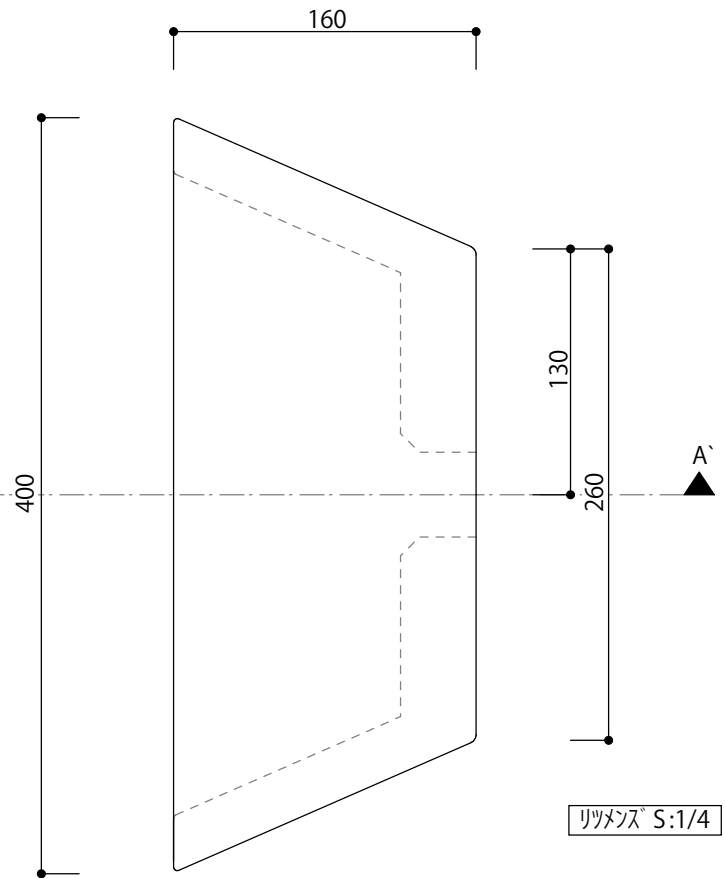

ヘイメツス[®] S:1/4

リツメツス[®] S:1/4

A-A' タ^ンメツス[®] S:1/4

DATE	2020.01.08				DRAWING NAME	テゾ [®] -手洗い鉢丸400	SCALE	1/4	NUMBER	No.1
------	------------	--	--	--	--------------	---------------------------	-------	-----	--------	------