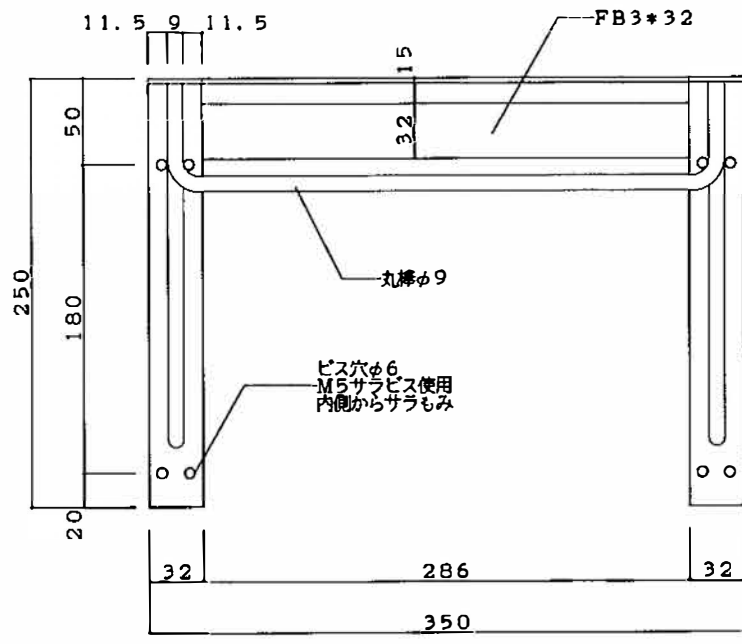

ビス穴φ6
M5サフビス使用
内側からサフもみ

ビス穴φ6
M5サフビス使用
内側からサフもみ

*製作上の都合により、若干の仕様変更をする場合がございます。

図名	品番	品名	総尺	製図	年月日	NO.
オンリーワンクラブ OEM	SU4-1005S	ムク壁付一体型ブラケットA				