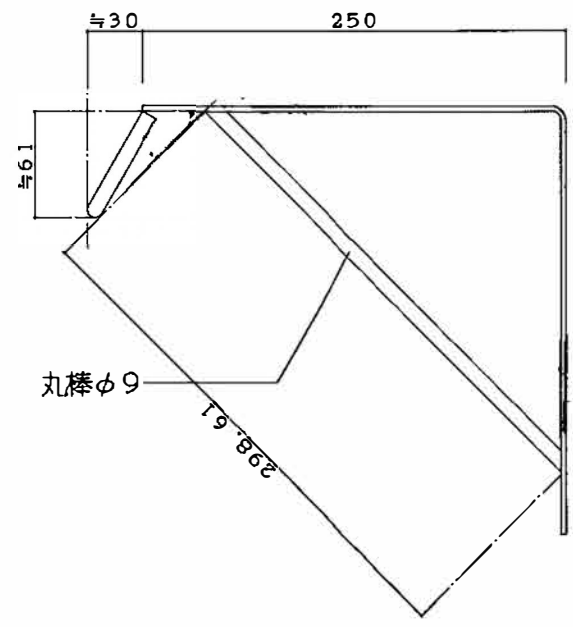

ビス穴φ6
M5サフビス使用
内側からサフもみ

ビス穴φ6
M5サフビス使用
内側からサフもみ

*製作上の都合により、若干の仕様変更をする場合がございます。

図名	品番	品名	総尺	製図	年月日	NO.
オンリーワンクラブ OEM	SU4-1005S	ムク壁付一体型ブラケットA				