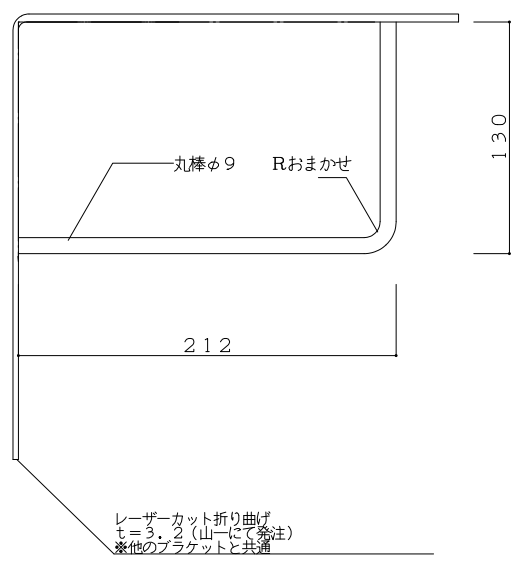

SU4-1001S ムクブラケットE

レーザー曲げは
他のブラケットと共通

SU4-1002S ムクミニブラケットE

レーザー曲げは
他のミニブラケットと共通

*製作上の都合により、若干の仕様変更をする場合がございます。

図名	品番	品名	縮尺	製図	年月日	NO.
	オンリーワンクラブ OEM	00	オリジナルブラケット	1/5		17.10.30