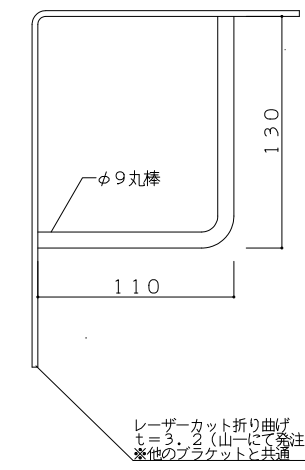

SU4-1001S ムクブラケットE

レーザー曲げは
他のブラケットと共通

SU4-1002S ムクミニブラケットE

レーザー曲げは
他のミニブラケットと共通

*製作上の都合により、若干の仕様変更をする場合がございます。

図名	品番	品名	縮尺	製図	年月日	NO.
	オンリーワンクラブ OEM	00	オリジナルブラケット	1/5		17.10.30