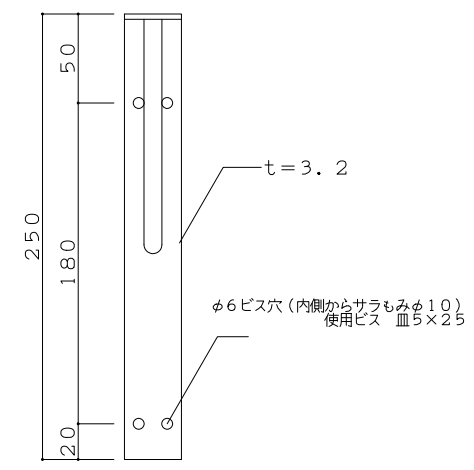

SU4-1001S ムクブラケットE

レーザー曲げは
他のブラケットと共通

SU4-1002S ムクミニブラケットE

レーザー曲げは
他のミニブラケットと共通

*製作上の都合により、若干の仕様変更をする場合がございます。

図名	品番	品名	縮尺	製図	年月日	NO.
	オンリーワンクラブ OEM	00	オリジナルブラケット	1/5		17.10.30