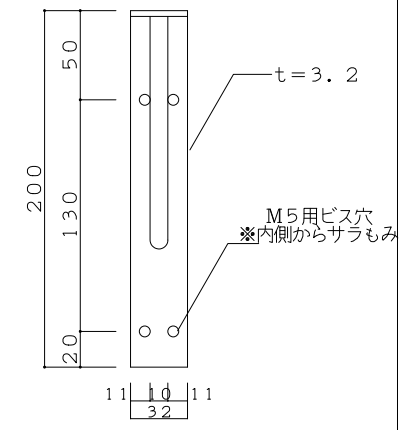

SU4-1001S ムクブラケットE

レーザー曲げは
他のブラケットと共通

SU4-1002S ムクミニブラケットE

レーザー曲げは
他のミニブラケットと共通

*製作上の都合により、若干の仕様変更をする場合がございます。

図名	品番	品名	縮尺	製図	年月日	NO.
	オンリーワンクラブ OEM	00	オリジナルブラケット	1/5		17.10.30