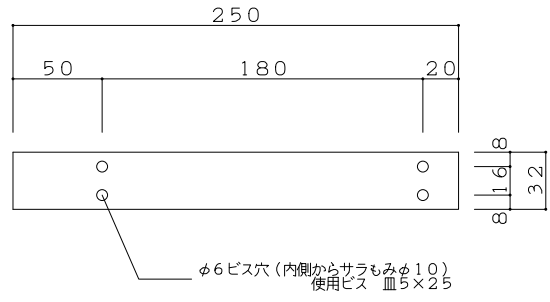

SU4-1001S ムクブラケットE

レーザー曲げは
他のブラケットと共通

SU4-1002S ムクミニブラケットE

レーザー曲げは
他のミニブラケットと共通

*製作上の都合により、若干の仕様変更をする場合がございます。

図名	品番	品名	縮尺	製図	年月日	NO.
	オンリーワンクラブ OEM	00	オリジナルブラケット	1/5		17.10.30