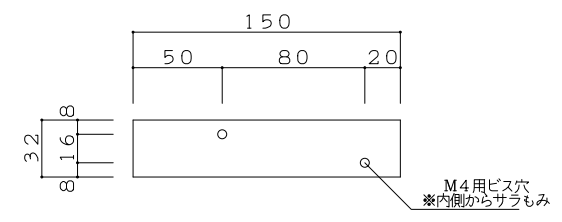

SU4-1001S ムクブラケットE

レーザー曲げは
他のブラケットと共通

SU4-1002S ムクミニブラケットE

レーザー曲げは
他のミニブラケットと共通

*製作上の都合により、若干の仕様変更をする場合がございます。

図名	品番	品名	縮尺	製図	年月日	NO.
	オンリーワンクラブ OEM	00	オリジナルブラケット	1/5		17.10.30