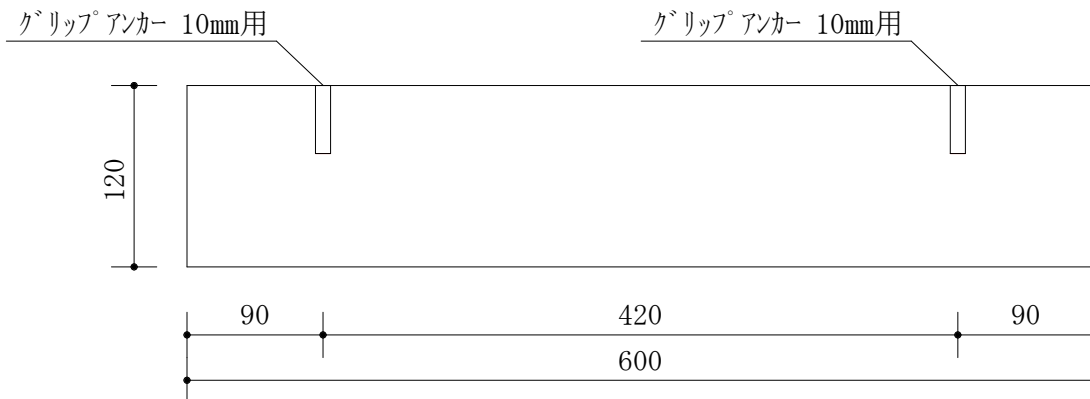

◆FC2-SLE120

配筋図

表示されている寸法は標準寸法です。中古枕木から原型を採取している為、一部表示寸法や形状が異なる場合があります。

制作上のおさまり等の都合上仕様の変更が生じる場合があります。