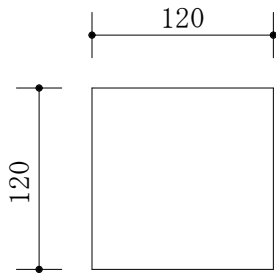

◆FC2-SLE120

配筋図

表示されている寸法は標準寸法です。中古枕木から原型を採取している為、一部表示寸法や形状が異なる場合があります。

制作上のおさまり等の都合上仕様の変更が生じる場合があります。