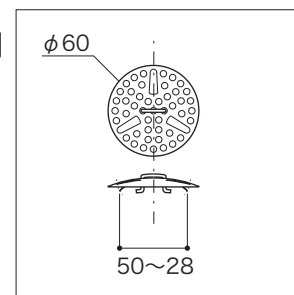

GARDEN

ガーデンパン

ガーデンパン・ブリック

S=1/5(単位 / mm) open up '09

■ topic

- ・発泡コンクリート、陶器、モルタル
- ・日本製
- ※ 排水網付
- ※ 設計寸法です。(タイルレイアウトは作図通りでないことがあります)
- ※ 寒冷地使用不可。

付属品：排水網

- ・ステンレス
- ※ 排水口の大きさに合わせ
- ツメを調節しご使用ください

品番	E327132	ブラウン
品番	E327134	ハニー