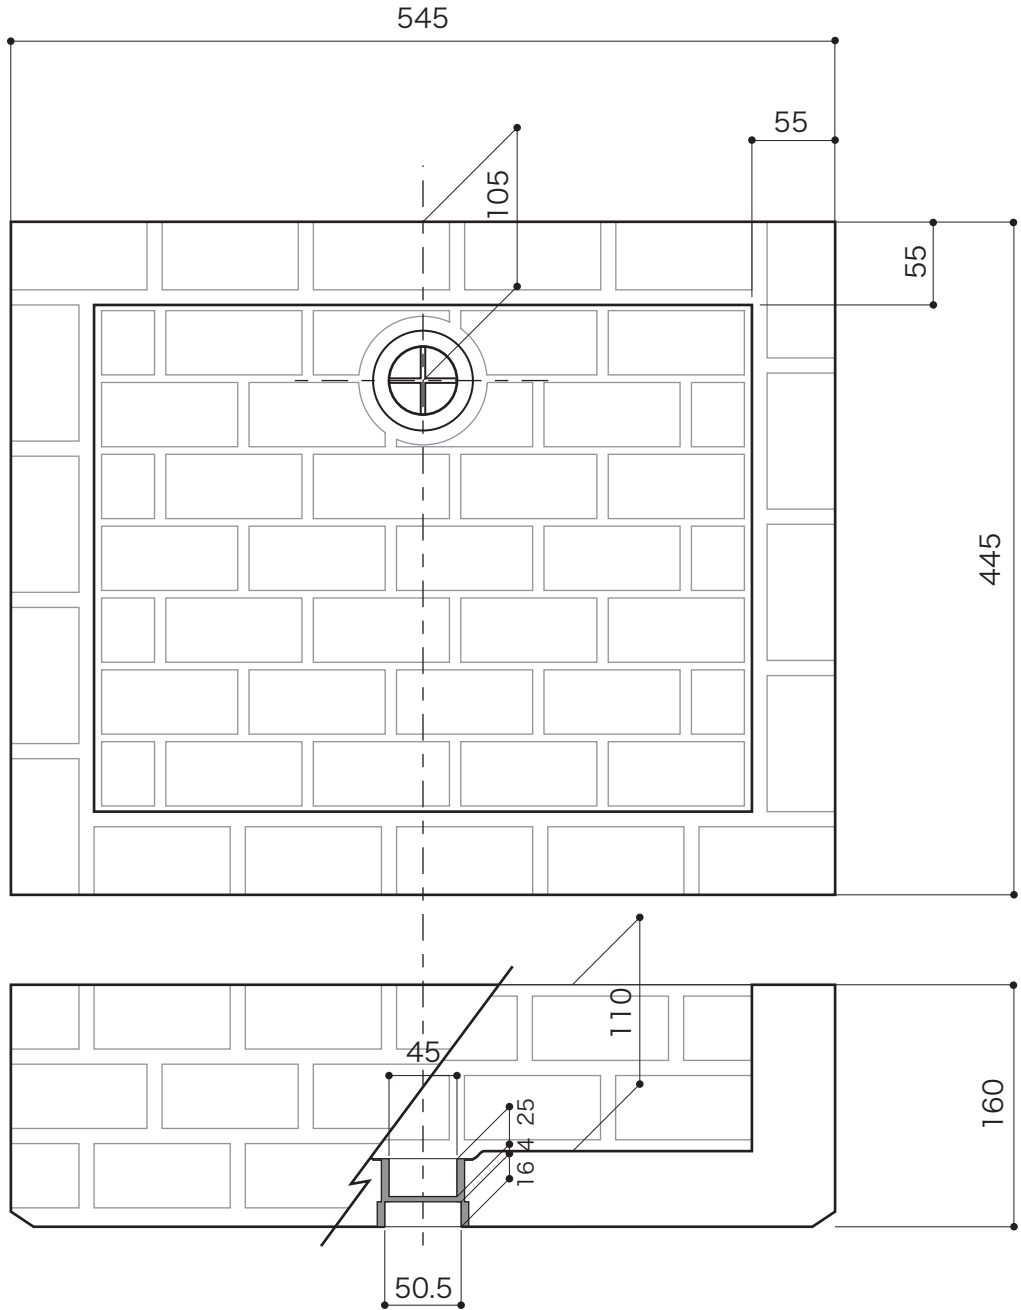

GARDEN

ガーデンパン

ガーデンパン・ブリック

S=1/5(単位 / mm) open up '09

■ topic

- ・発泡コンクリート、陶器、モルタル
- ・日本製
- ※ 排水網付
- ※ 設計寸法です。(タイルレイアウトは作図通りでないことがあります)
- ※ 寒冷地使用不可。

付属品：排水網

- ・ステンレス
- ※ 排水口の大きさに合わせ
- ツメを調節しご使用ください

品番	E327132	ブラウン
品番	E327134	ハニー