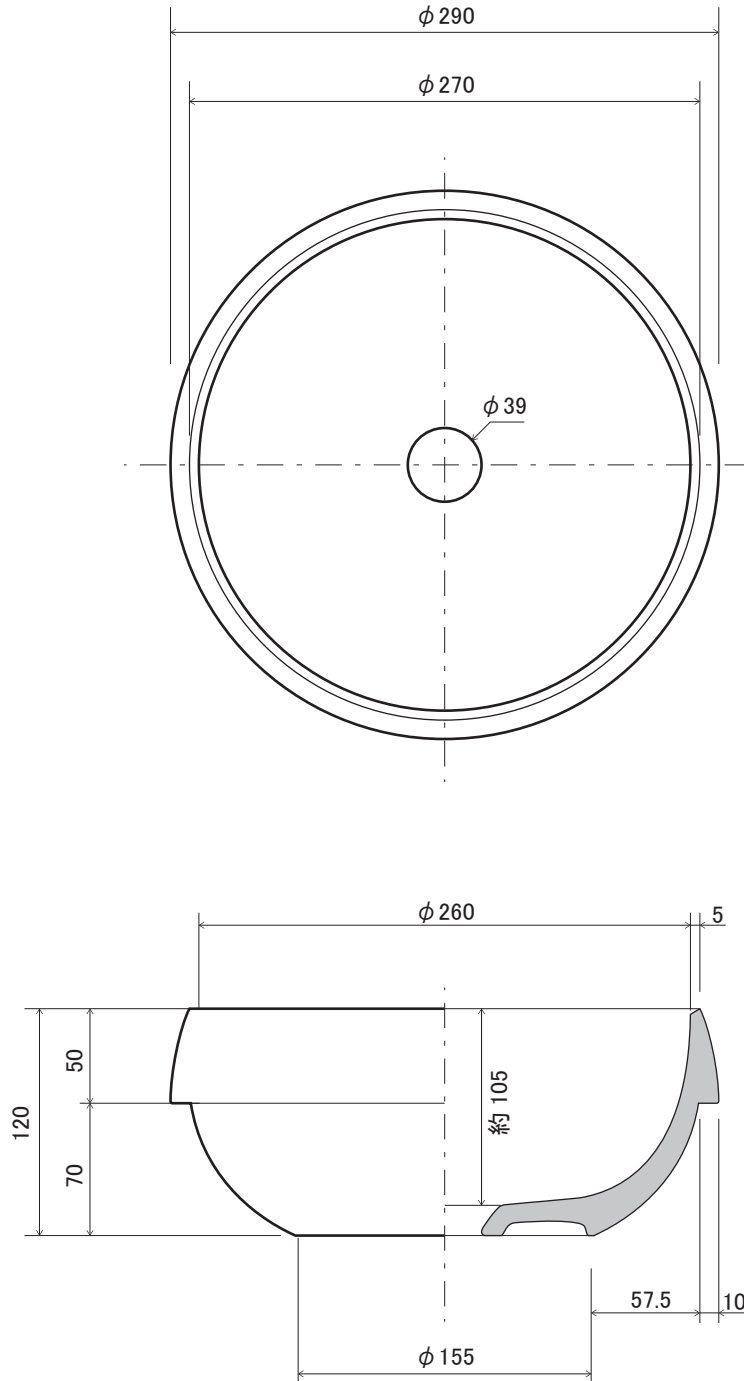

BASIN

手洗器・ファクトリーメイド

手洗器 グローブ

排水金具、管類は25mm型をご用意ください

■ topic

- ・陶器
- ・実容量/3L
- ・屋内専用品

・日本製

半埋込型 置型

S=1/4 (単位 / mm) open up・17

※ カウンター開口寸法φ275mm (置型設置で固定金具使用の場合φ55mm)
 ※ 設計寸法です。手作り製品のため個体差があります。

HAND MADE

※注) 排水金具は付属していません

商品	E441011 アラバスタ
	E441012 リラ
	E441013 オリオン