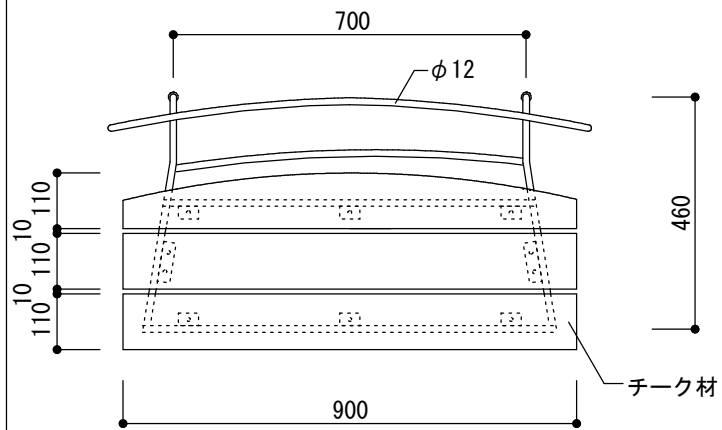

本体:アイアン:黒塗装、半ツヤ、タタキ仕上

座板:チーク材、ダークブラウン塗装仕上

設計年月日	23.03.14	設計者	物件名	図面名称	縮尺	図面番号
				木陰ベンチ C	1/15	