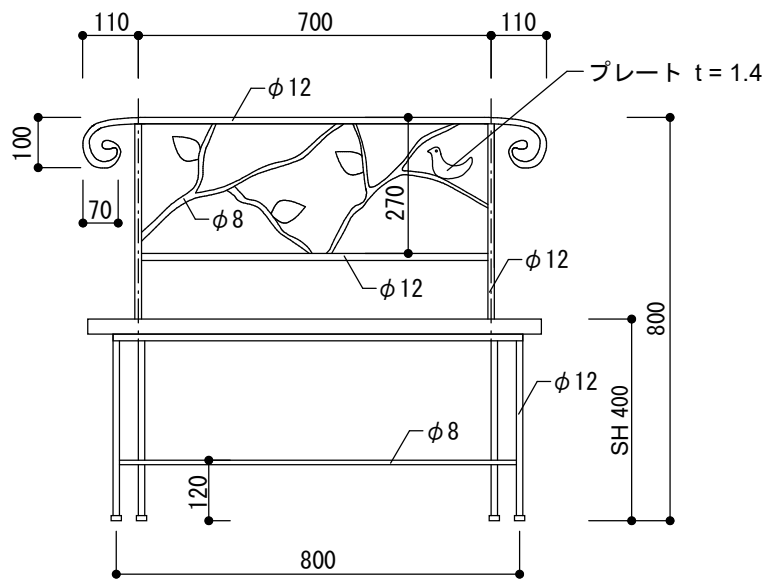

本体:アイアン:黒塗装、半ツヤ、タタキ仕上

座板:チーク材、ダークブラウン塗装仕上

設計年月日	23.03.14	設計者	物件名	図面名称	縮尺	図面番号
				木陰ベンチ C	1/15	