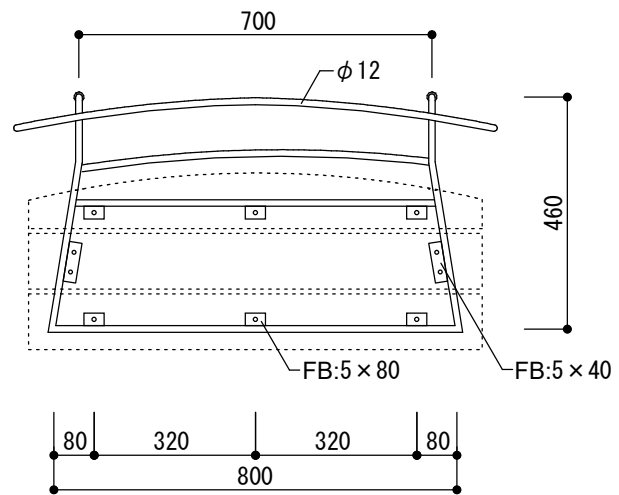

本体:アイアン:黒塗装、半ツヤ、タタキ仕上

座板:チーク材、ダークブラウン塗装仕上

設計年月日	23.03.14	設計者	物件名	図面名称	縮尺	図面番号
				木陰ベンチ C	1/15	