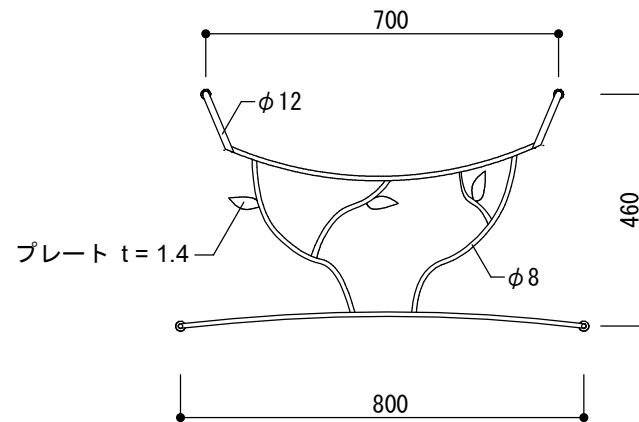

本体:アイアン:黒塗装、半ツヤ、タタキ仕上

座板:チーク材、ダークブラウン塗装仕上

設計年月日	23.03.14	設計者	物件名	図面名称	縮尺	図面番号
				木陰ベンチ C	1/15	