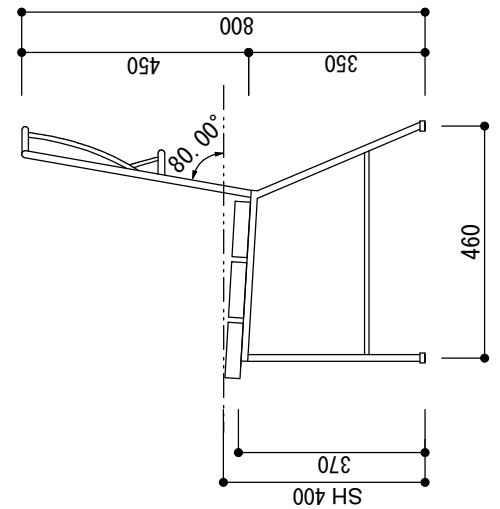

本体:アイアン:黒塗装、半ツヤ、タタキ仕上

座板:チーク材、ダークブラウン塗装仕上

設計年月日	23.03.14	設計者	物件名	図面名称	縮尺	図面番号
				木陰ベンチ C	1/15	