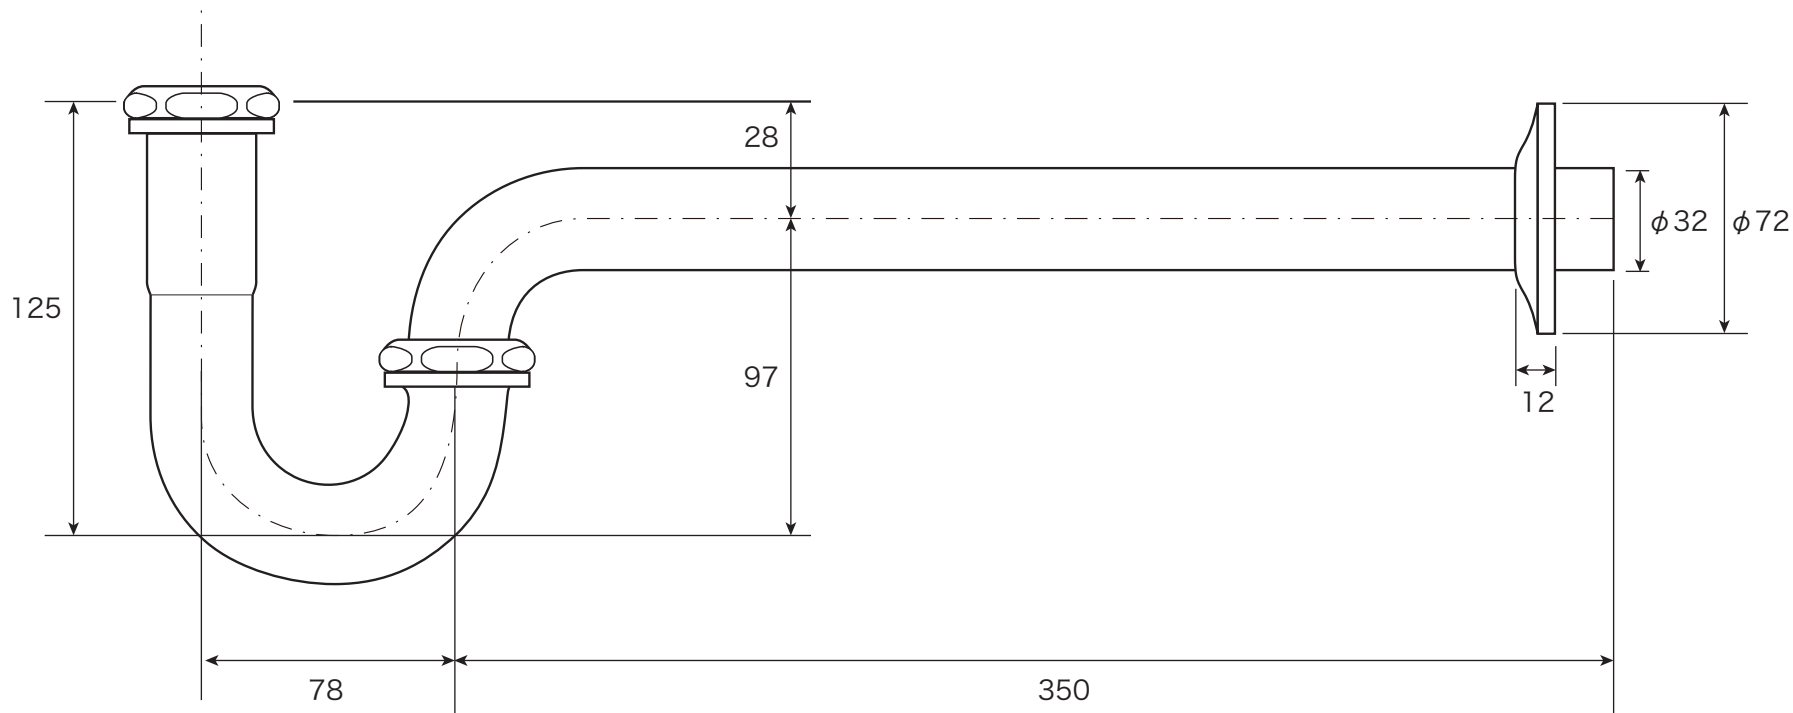

# Sink Drain / P-Trap32 (壁排水トラップ管)

*Matilda*  
Primal Faucet Collection

・ 32ミリ規格排水金具用

		認証 登録	●ISO 9001:2000	品名	マチルダ Pトラップ32
				品番	MAPT86 -PB -ORB
	単位	尺度	作成日	2015.4.1	
	mm	Free			