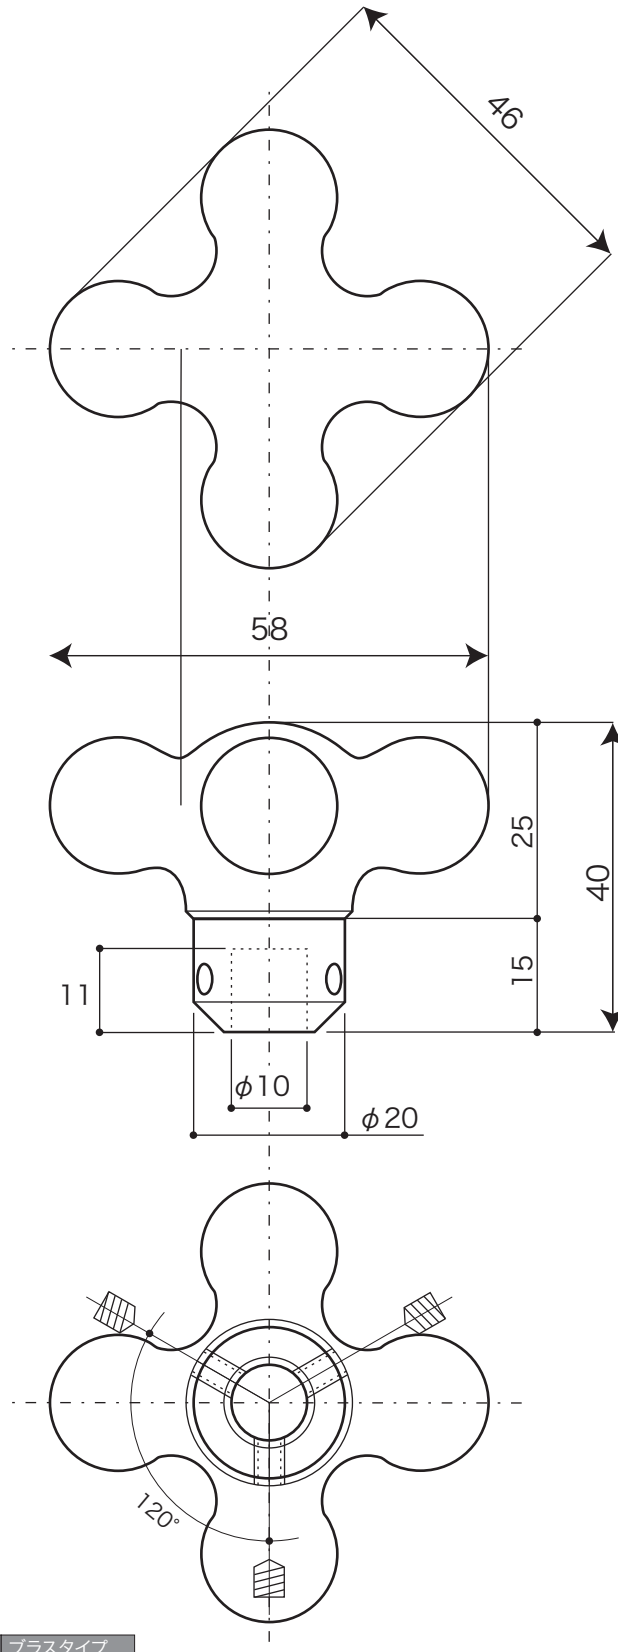

PIVOT

ピヴォ [水栓ハンドル]

クロスタイプ

S=1/1 (単位 / mm) open up '97

■ topic

・磁器/黄銅
・日本製

※取付用レンチ付き

※取替ハンドルとしてJIS13一般家庭用の水栓に取付けできます

※プラスチックには経年変化があります

	品名	クロムタイプ	ブロンズタイプ	プラスチックタイプ
品番	イングリッシュH	E287010	E287012	E287019
	イングリッシュC	E287020	E287022	E287029
	ホワイト	E287070	E287072	E287079
	Fブルー	E287090		
	ルージュ			E287089
	ヴェール			E287109