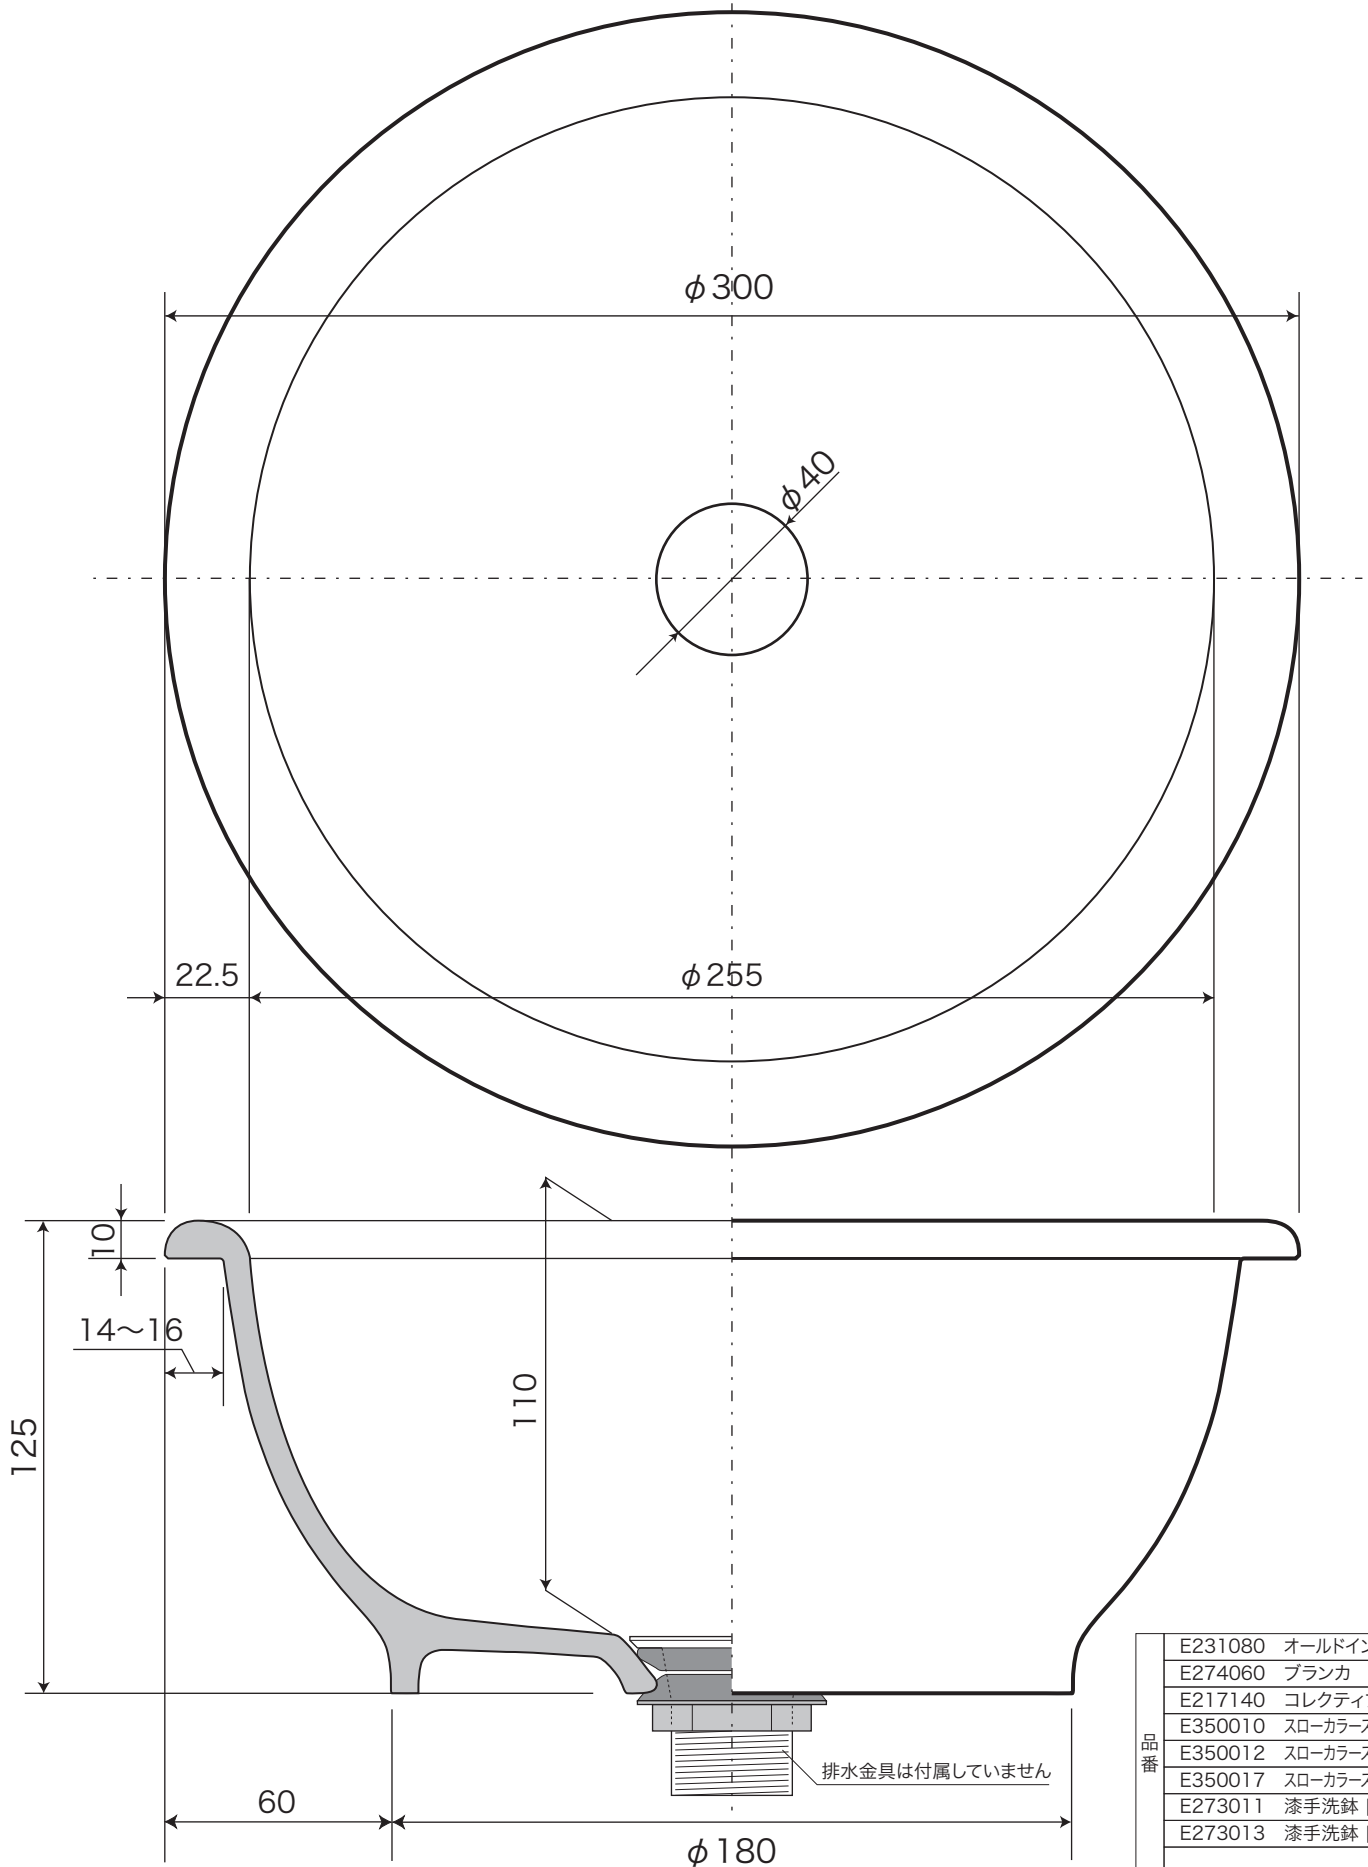

BASIN

手洗器

手洗鉢 Mラウンド

排水金具、管類は25mmタイプ使用のこと

オーバーカウンター型

S=1/2 (単位 / mm) open up '01

■ topic

- ・磁器
- ・実容量 / 2.8L
- ・屋内専用品

- ・天板切り込み寸法 / $\phi 275\text{mm}$
- ・日本製

※ 設計寸法です。焼き物は焼成による変形が生ずることがあります。

| | | |
|----|---------|---------------|
| 品番 | E231080 | オールドイングランド |
| | E274060 | ブランカ |
| | E217140 | コレクティブルズ |
| | E350010 | スローカラーズ [亜麻色] |
| | E350012 | スローカラーズ [幹色] |
| | E350017 | スローカラーズ [縹色] |
| | E273011 | 漆手洗鉢 [曙] |
| | E273013 | 漆手洗鉢 [根来] |
| | | |
| | | |