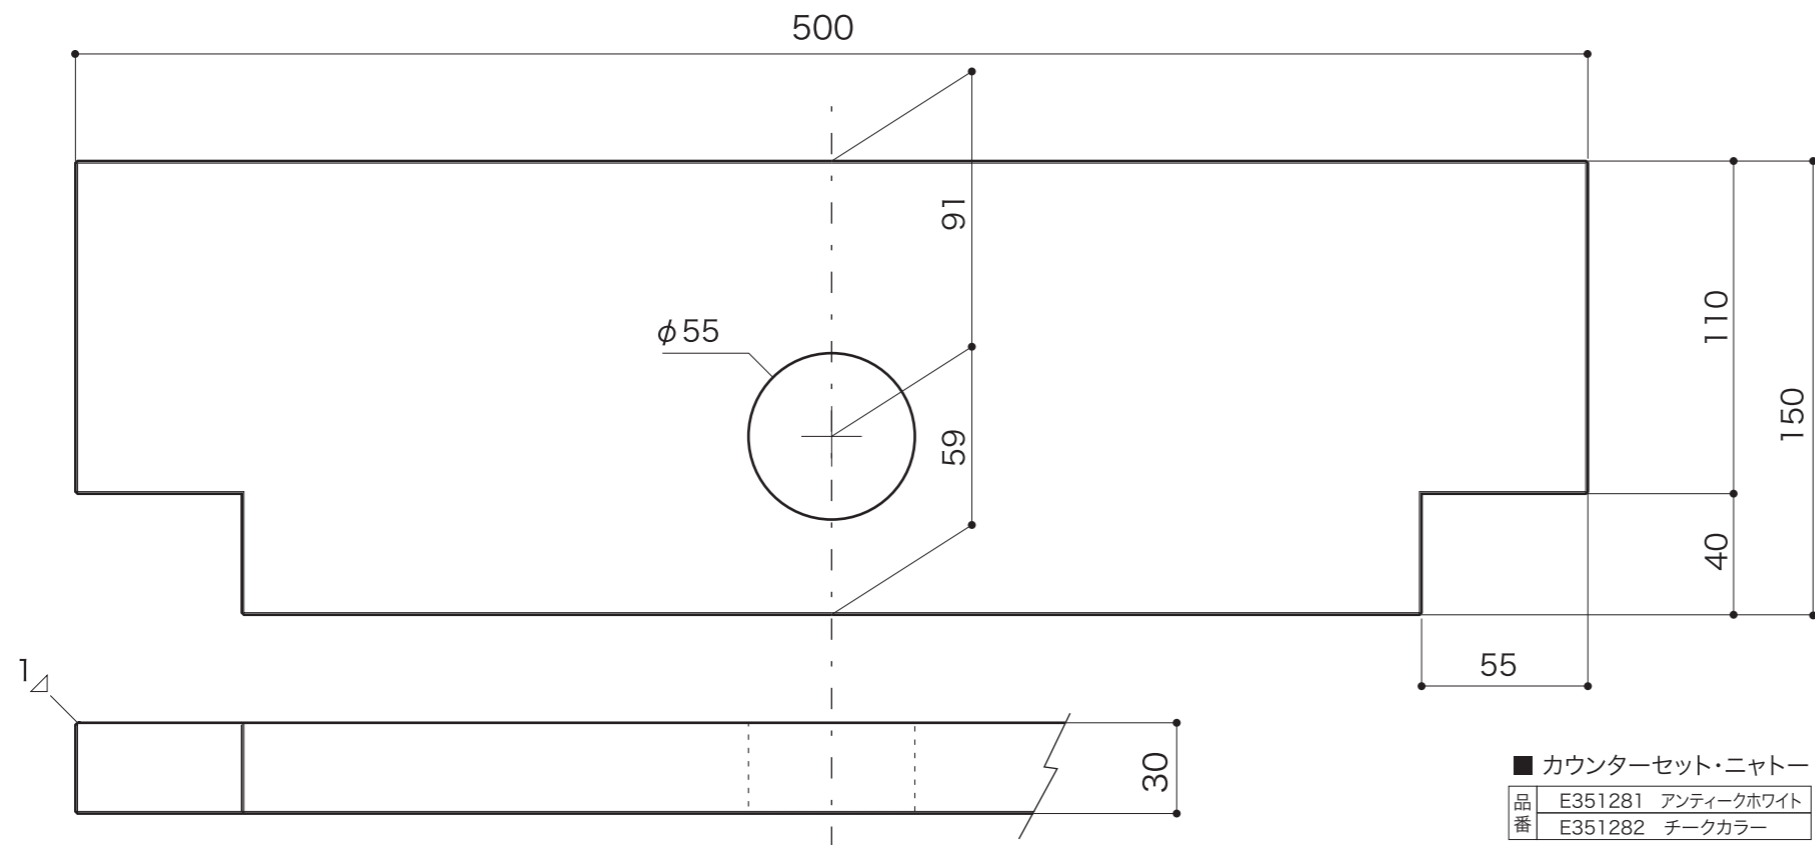

|                        |                               |
|------------------------|-------------------------------|
| <b>furniture BASIN</b> | ファニチャーベイスン                    |
| カウンターセット               | 手洗カウンターユニット[ベーシック]用           |
| 天然木/棚受2個付              | S= 4/10 (単位 / mm) open up '10 |

- topic
- ・天然木[無垢板接合せ、両面仕上げ]
  - ・ウレタン塗装
  - ・屋内専用品
  - ・付属: 取付けネジ(壁面用・組立用)
  - ・日本製

- ※ 設計寸法です。
- ※ 水栓取付用の穴開けは現場にて加工をお願いしています。
- ※ 排水用穴φ55は EP17250 [置型手洗器固定金具] の使用を前提にした加工です。

■ 棚板共通形状

- ※ 各同色で2個付属
- ※ ネジ付属(壁取付用[3.8×57mm] 組立用[3.8×41])