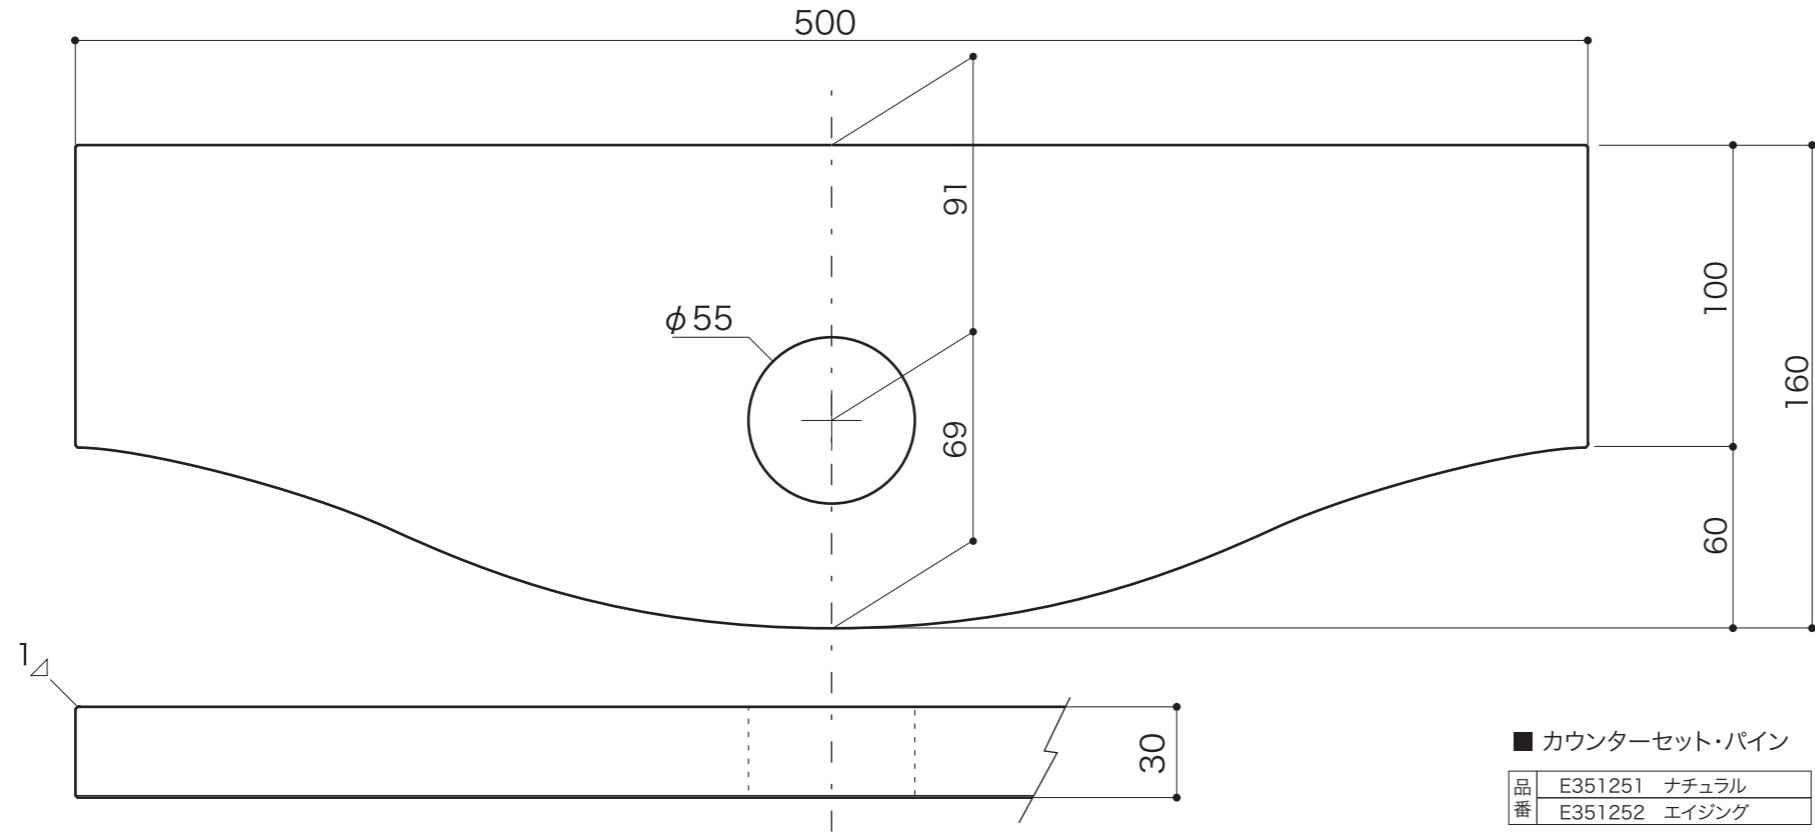

|                        |                               |
|------------------------|-------------------------------|
| <b>furniture BASIN</b> | ファニチャーベイスン                    |
| カウンターセット               | 手洗カウンターユニット[ベーシック]用           |
| 天然木/棚受2個付              | S= 4/10 (単位 / mm) open up '10 |

- topic
- ・天然木[無垢板接合せ、両面仕上げ]
  - ・ウレタン塗装
  - ・屋内専用品
  - ・付属: 取付けネジ(壁面用・組立用)
  - ・日本製

- ※ 設計寸法です。
- ※ 水栓取付用の穴開けは現場にて加工をお願いしています。
- ※ 排水用穴φ55は EP17250 [置型手洗器固定金具] の使用を前提にした加工です。

■ 棚板共通形状

- ※ 各同色で2個付属
- ※ ネジ付属(壁取付用[3.8×57mm] 組立用[3.8×41])