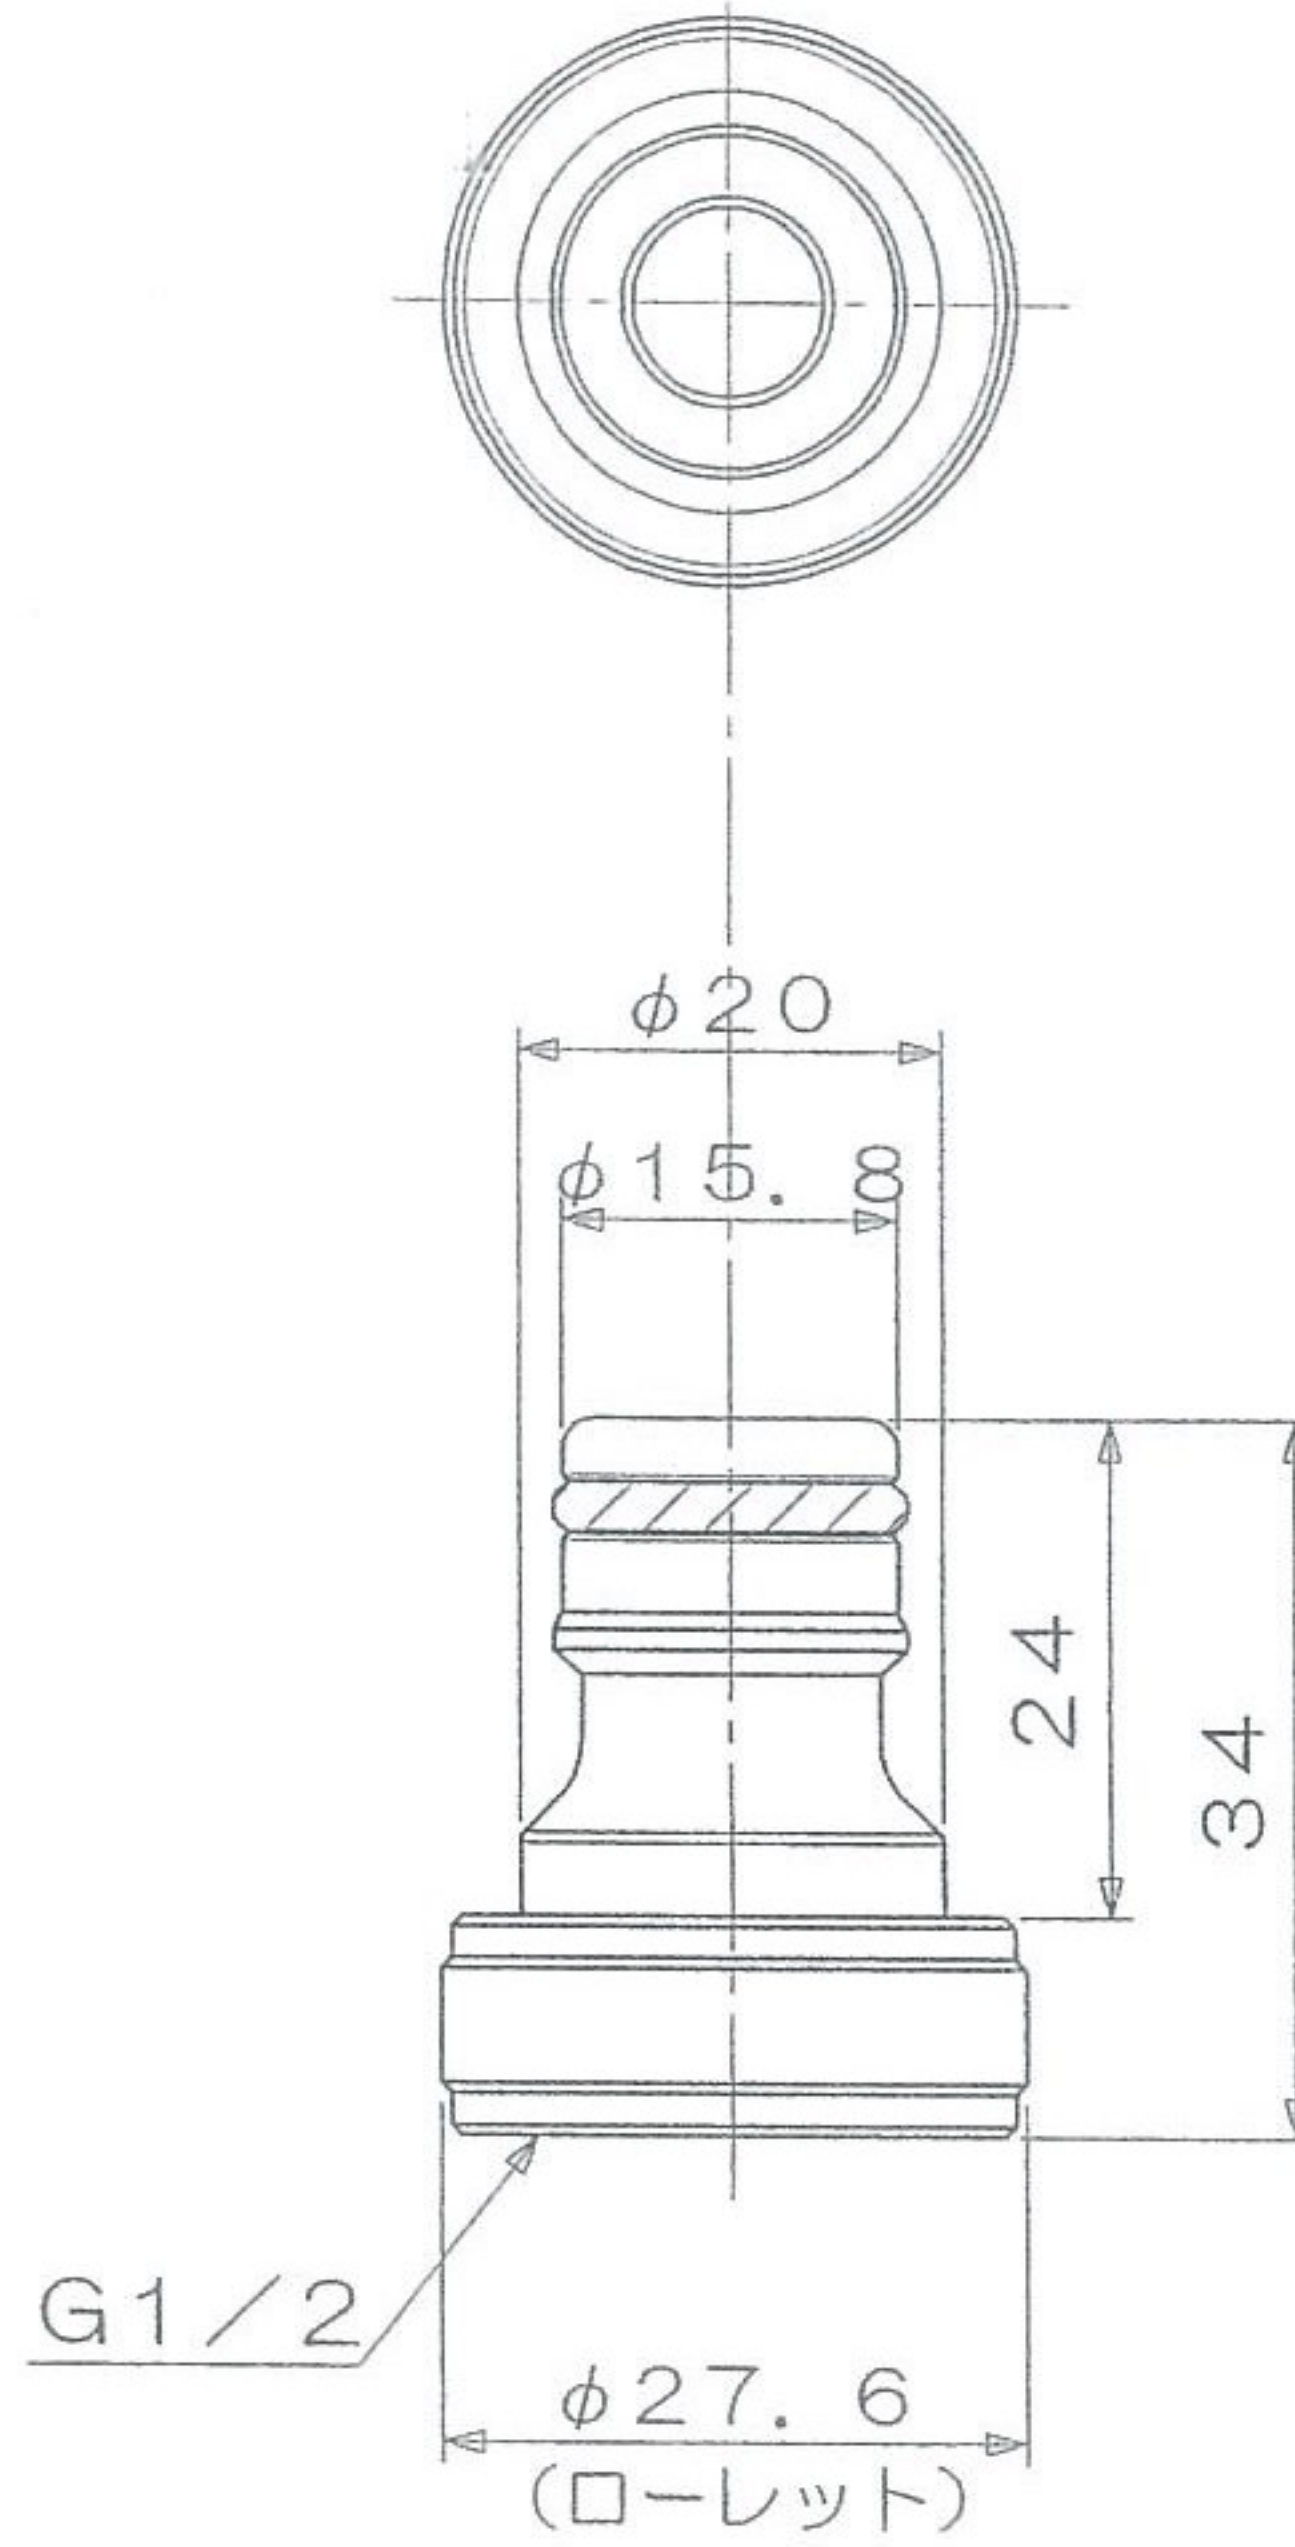

仕上	記号	年月日	変更理由	訂正記事	印
		・			
		・			
		・			

ホースアダプター

				外観寸法図		
品番	名称	材質	個数	備考		
図名		尺度	承認	検図	設計	製図
		1/1	水谷	小野	小野	小野
			日付	05・8・31		
			コード	ガーデン用ニップル(組) ガーデン用ニップル・B(組)		