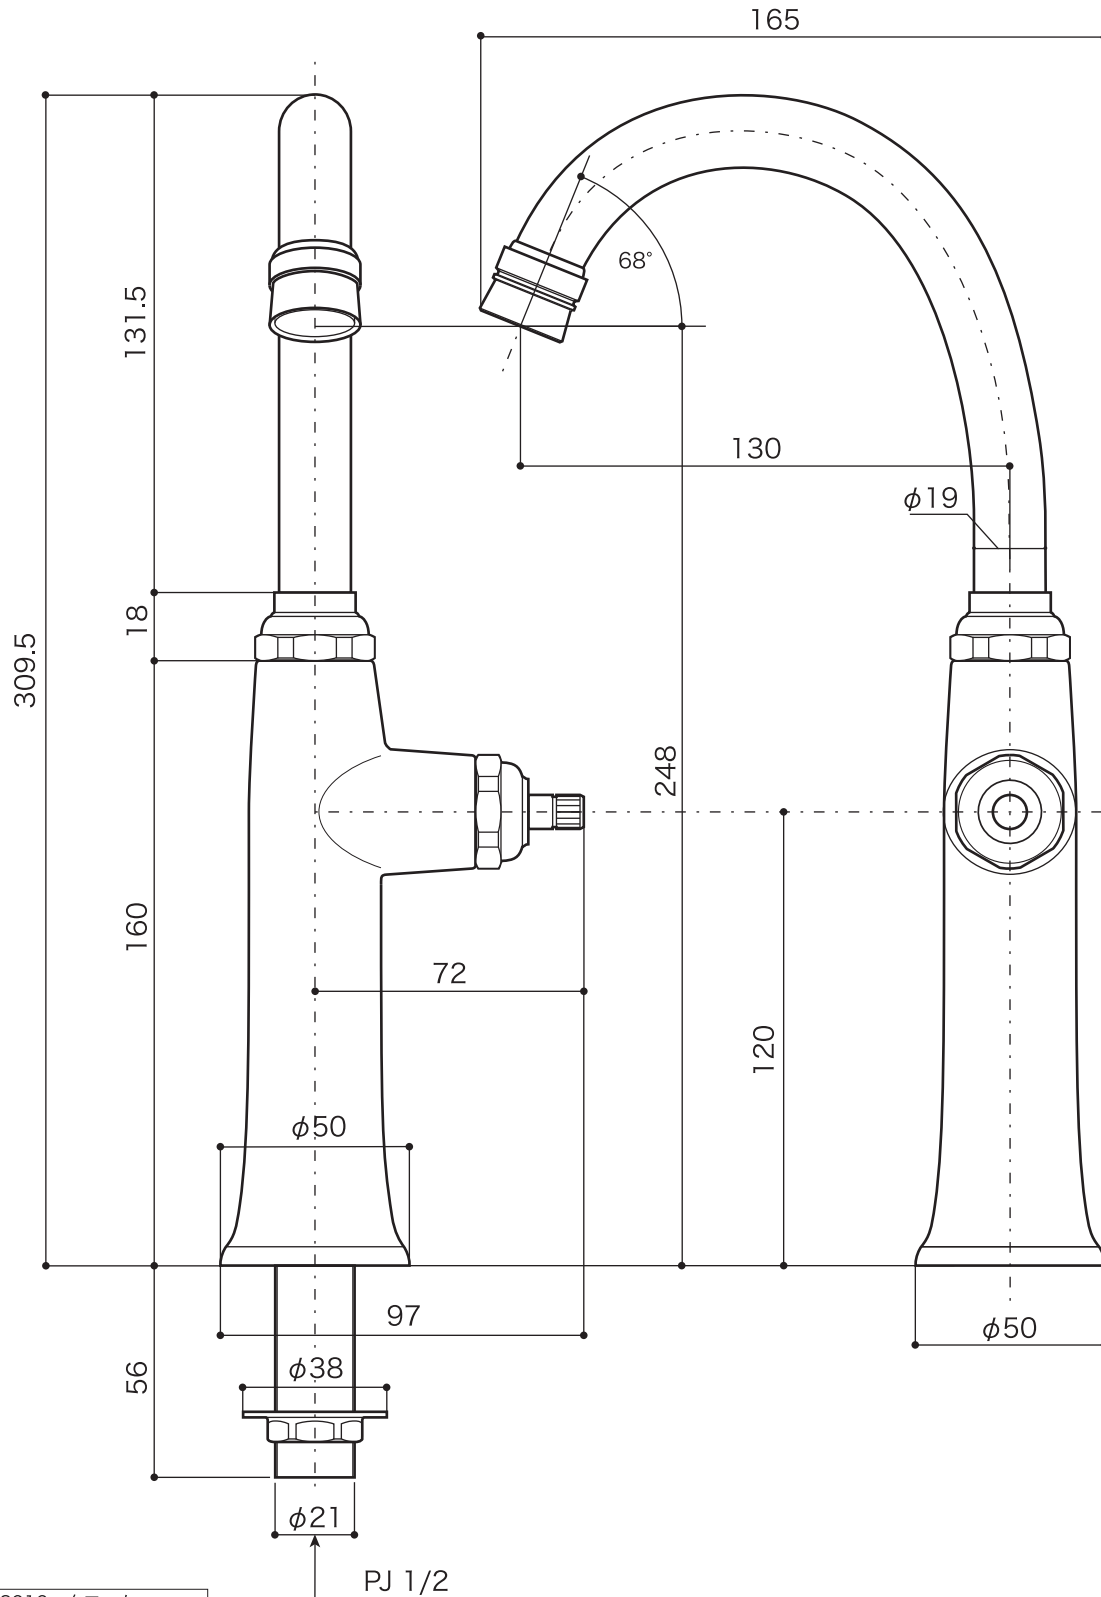

FAUCET

水栓 [手洗器用単水栓]

■ topic

- ・青銅铸件
- ・泡沫金具付
- ・ハンドル別売
- ・屋内専用品
- ※ プラス・ブロンズタイプには経年変化があります

単水栓 [立水栓] コンスタンティン

JWWA 認証品

S=1/2 (単位 / mm) open up '05

製品	E322010 クローム
	E322012 ブロンズ
	E322019 プラス

FAUCET

水栓 [手洗器用単水栓]

■ topic

- ・青銅鑄物
- ・泡沫金具付
- ・ハンドル別売
- ・屋内専用品
- ※ プラス・ブロンズタイプには経年変化があります

単水栓 [立水栓] コンスタンティン

JWWA 認証品

スパウト/プラス50

S=1/2 (単位 / mm) open up '08