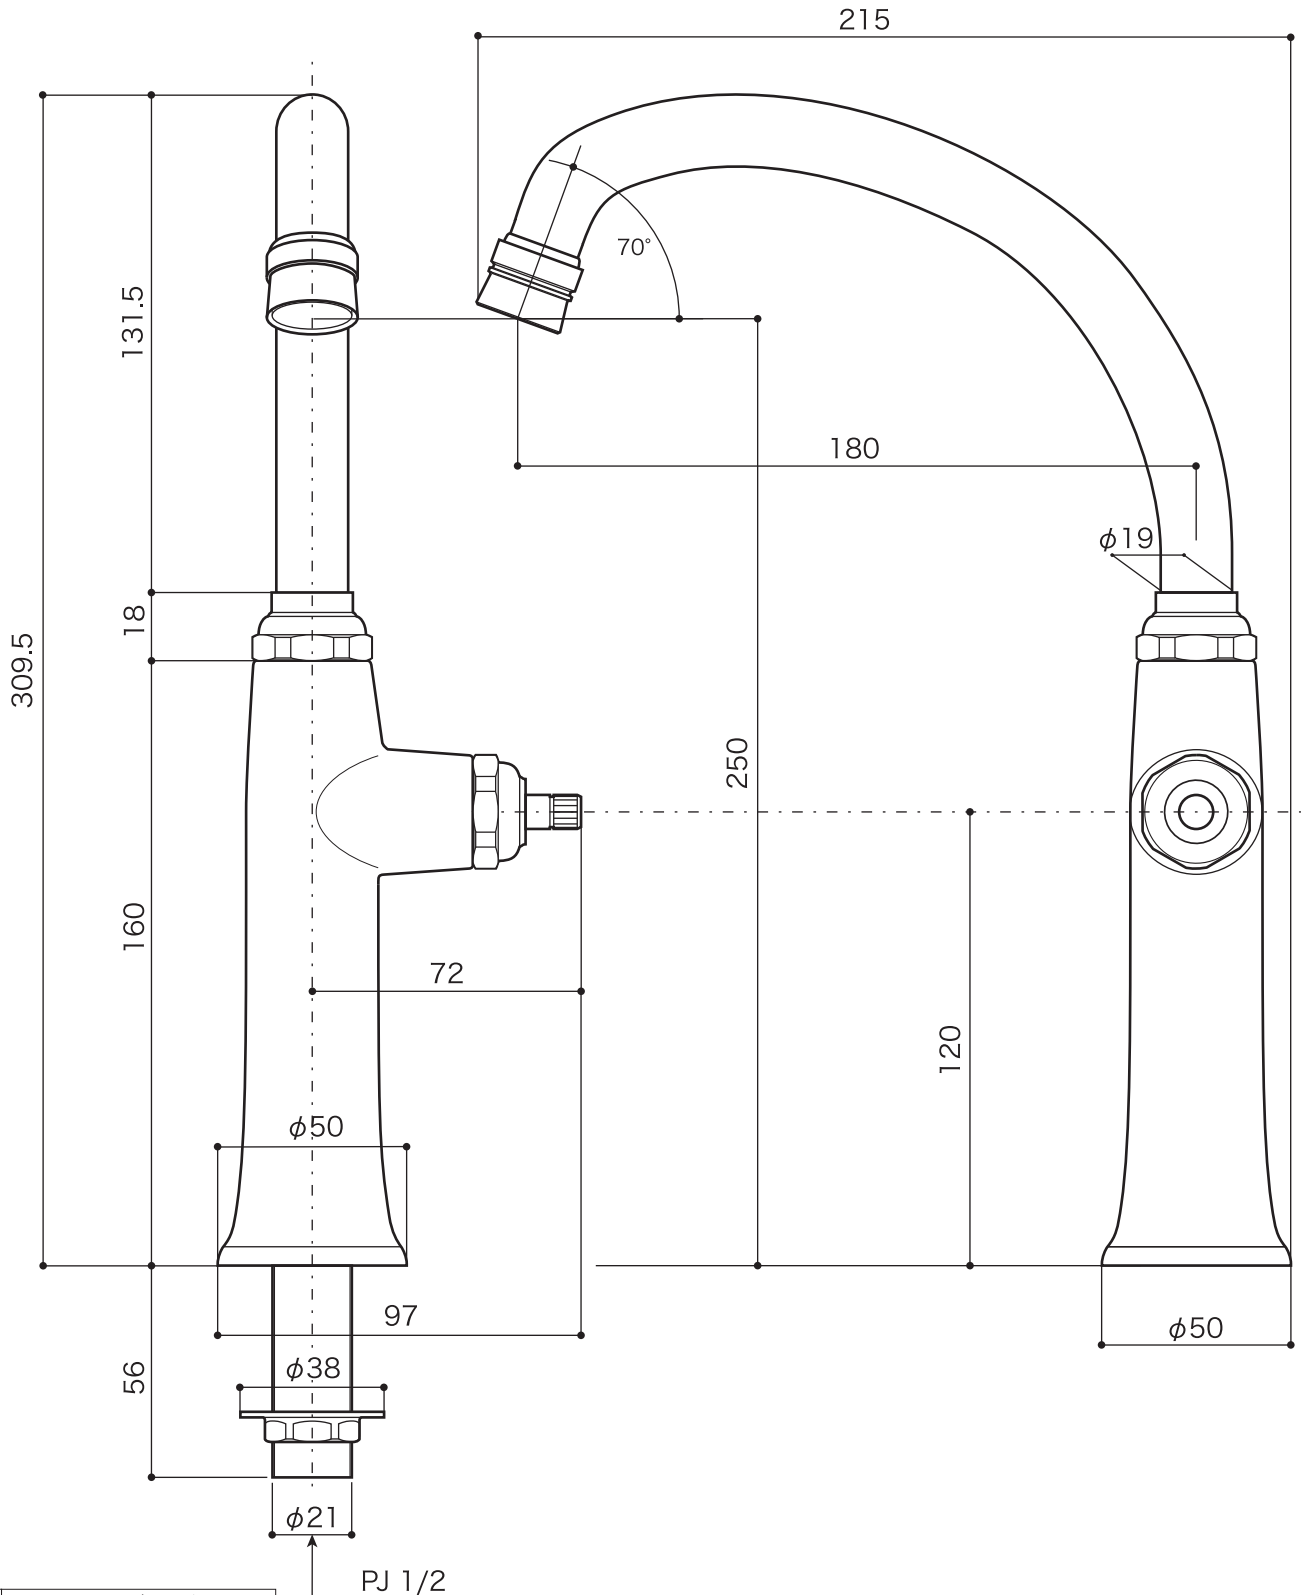

FAUCET

水栓 [手洗器用単水栓]

■ topic

- ・青銅铸件
- ・泡沫金具付
- ・ハンドル別売
- ・屋内専用品
- ※ プラス・ブロンズタイプには経年変化があります

単水栓 [立水栓] コンスタンティン

JWWA 認証品

S=1/2 (単位 / mm) open up '05

製品	E322010 クローム
	E322012 ブロンズ
	E322019 プラス

FAUCET

水栓 [手洗器用単水栓]

■ topic

- ・青銅鑄物
- ・泡沫金具付
- ・ハンドル別売
- ・屋内専用品
- ※ プラス・ブロンズタイプには経年変化があります

単水栓 [立水栓] コンスタンティン

JWWA 認証品

スパウト/プラス50

S=1/2 (単位 / mm) open up '08