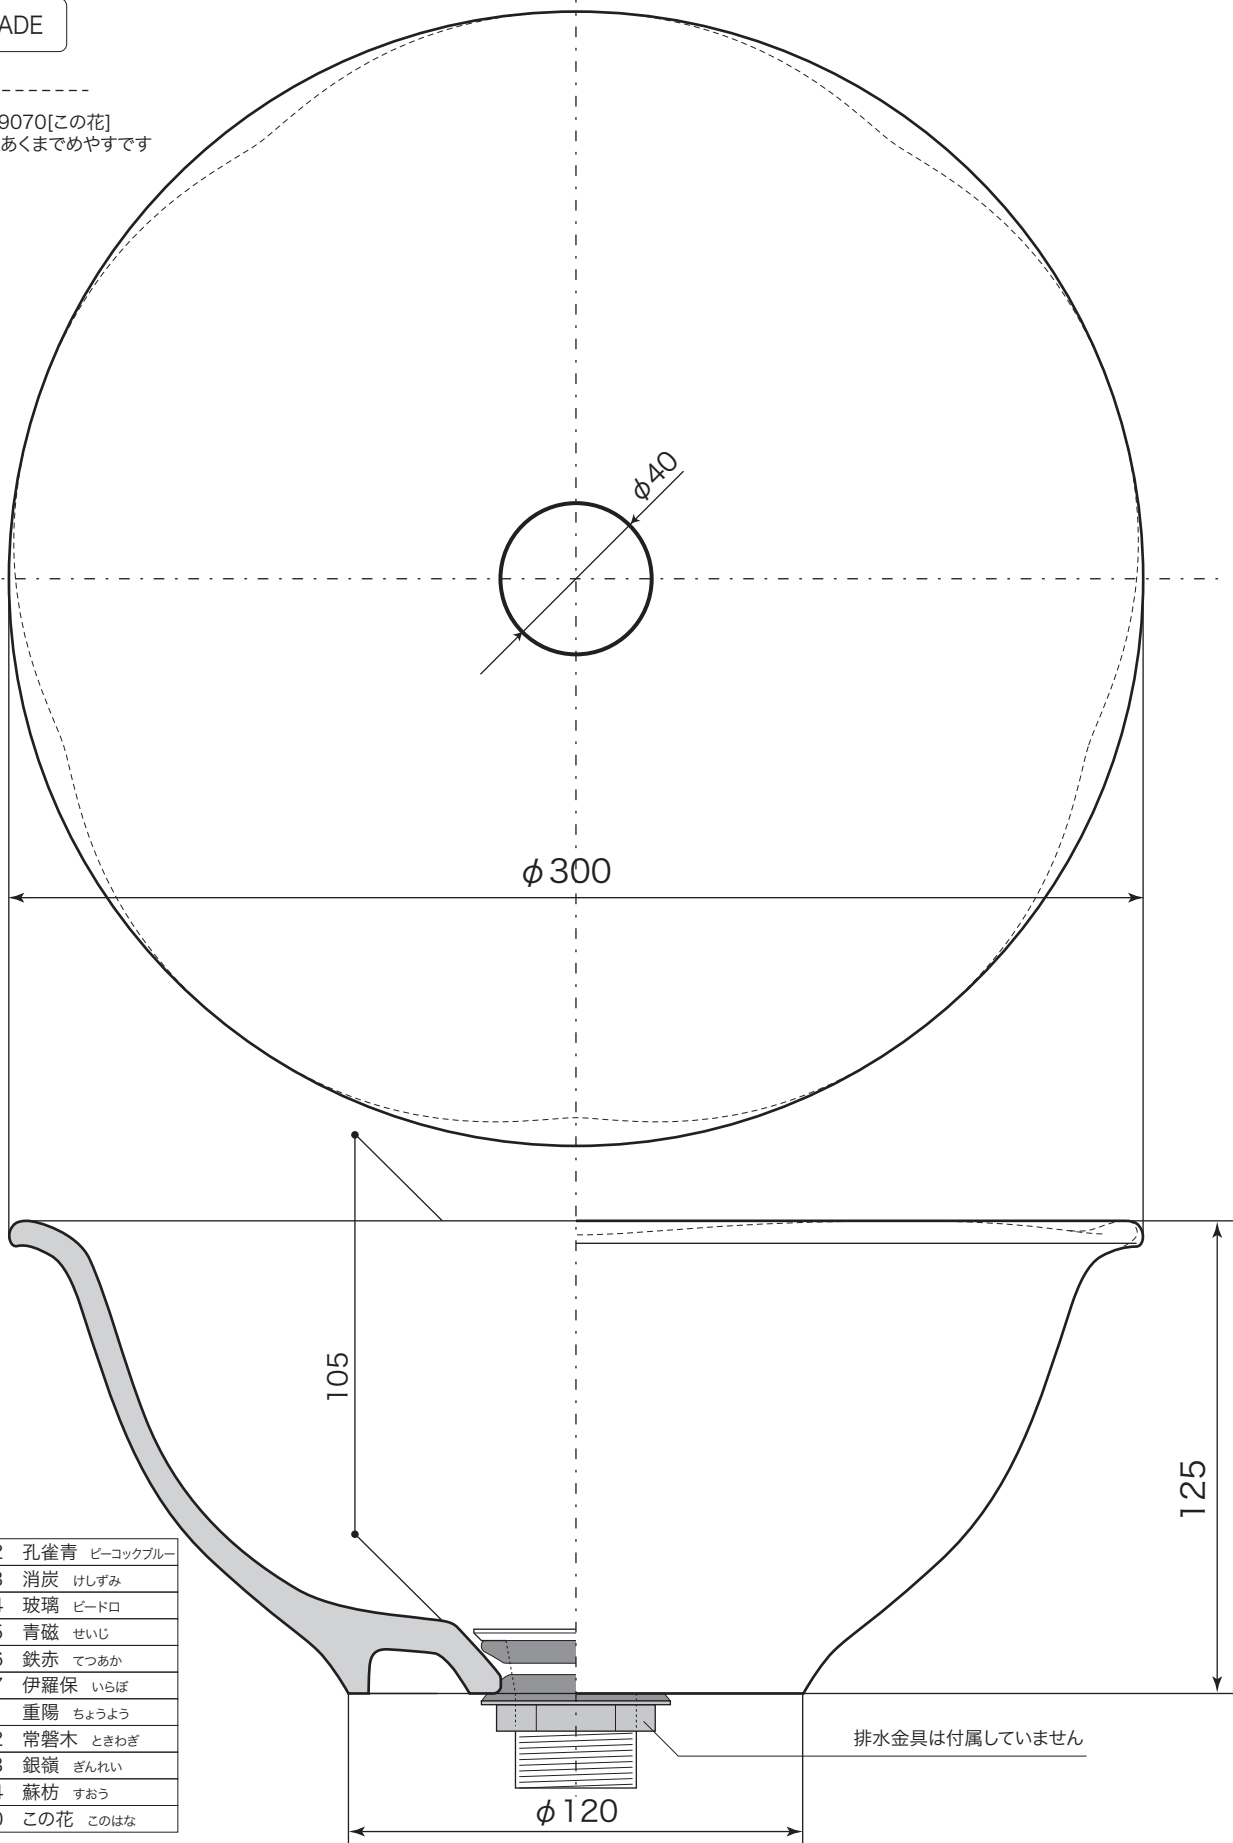

**BASIN**

手洗器・ファクトリーメイド

手作り手洗鉢 M

排水金具、管類は25mmタイプ使用のこと

■ topic

- ・陶器
- ・実容量/3L
- ・屋内専用品

・日本製

※ 設計寸法です。手作り製品のため個体差があります。

置型

S=1/2 (単位 / mm) open up '04

HAND MADE

※ 点線はE329070[この花]  
手加工のため、あくまでめやすです

品番	E329022	孔雀青	ピーコックブルー
	E329023	消炭	けしずみ
	E329024	玻璃	ビードロ
	E329025	青磁	せいじ
	E329026	鉄赤	てつあか
	E329027	伊羅保	いらぼ
	E329051	重陽	ちょうよう
	E329052	常磐木	ときわぎ
	E329053	銀嶺	ぎんれい
	E329054	蘇枋	すおう
	E329080	この花	このはな