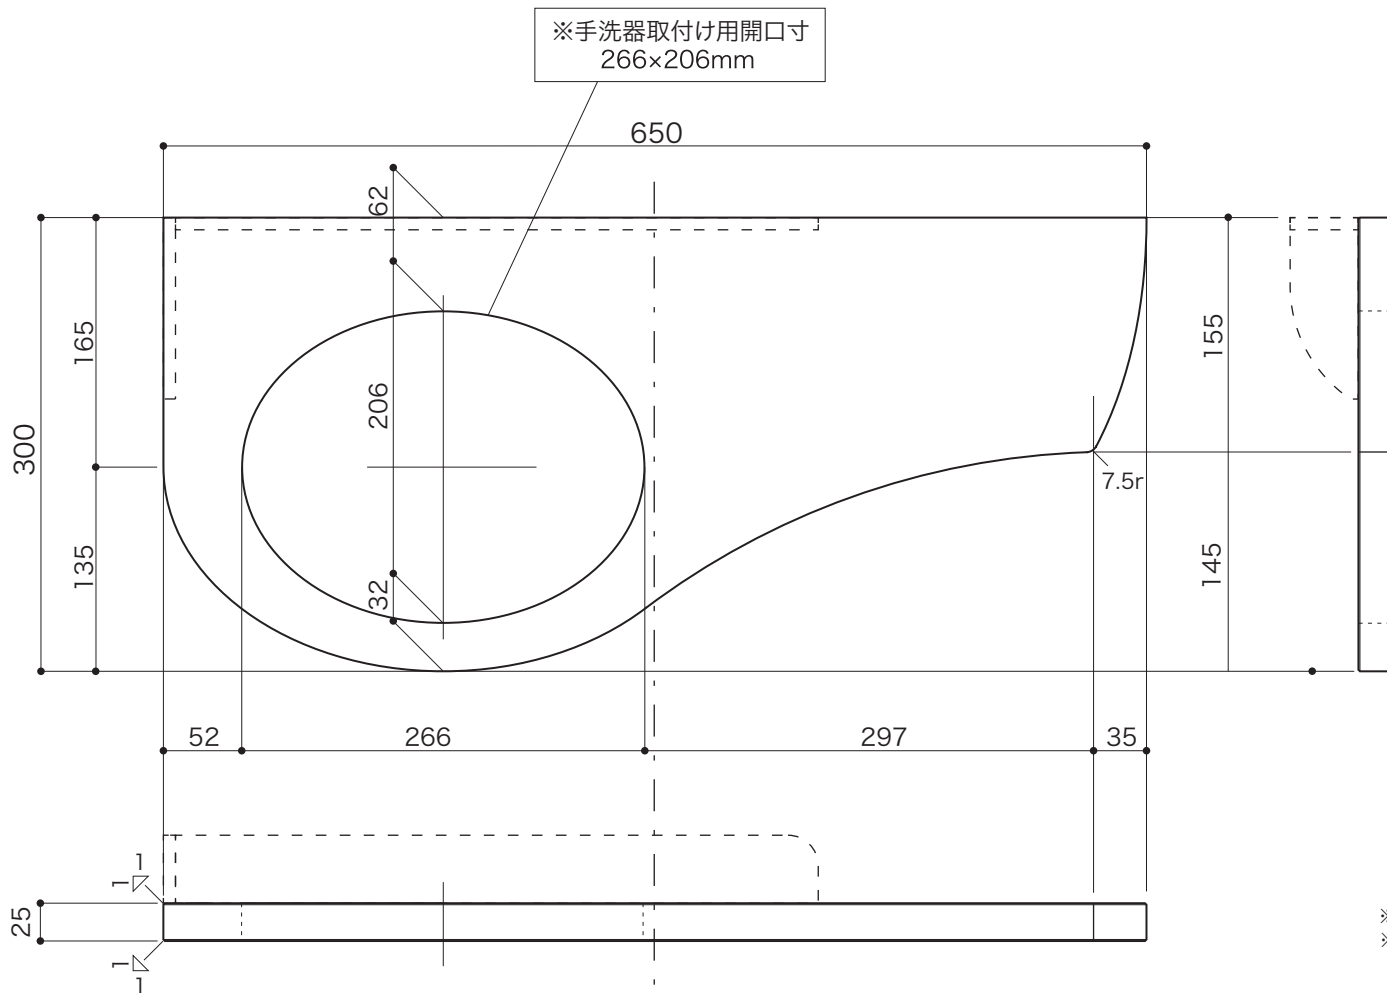

<b>furniture BASIN</b>	ファニチャーベイスン
カウンター	手洗カウンターユニット [クラシック] 用
手洗器 S-オーバル 専用品	S=1/5(単位/mm) open up '08

■ topic

- ・天然木[接ぎ合せ、両面仕上]
- ・ウレタン塗装
- ・屋内専用品
- ・段ボール包装
- ・日本製

- ※ 設計寸法です。
- ※ 水栓取付用の穴開けは現場にて加工をお願いしています。

※ 2013/01 改訂

■ オプション/飾り縁

品番	E351322	タモ
	E351323	チークカラー[ニャトー材]

※この商品はエッセンスカウンターユニット[クラシック]専用品です  
 ※お好みの位置に配置し天板、壁面に接着剤等で固定してください。  
 仕上げに必ず接着端にシール材を被せて防水してください。

品番	E351142	タモ
	E351143	チークカラー[ニャトー材]