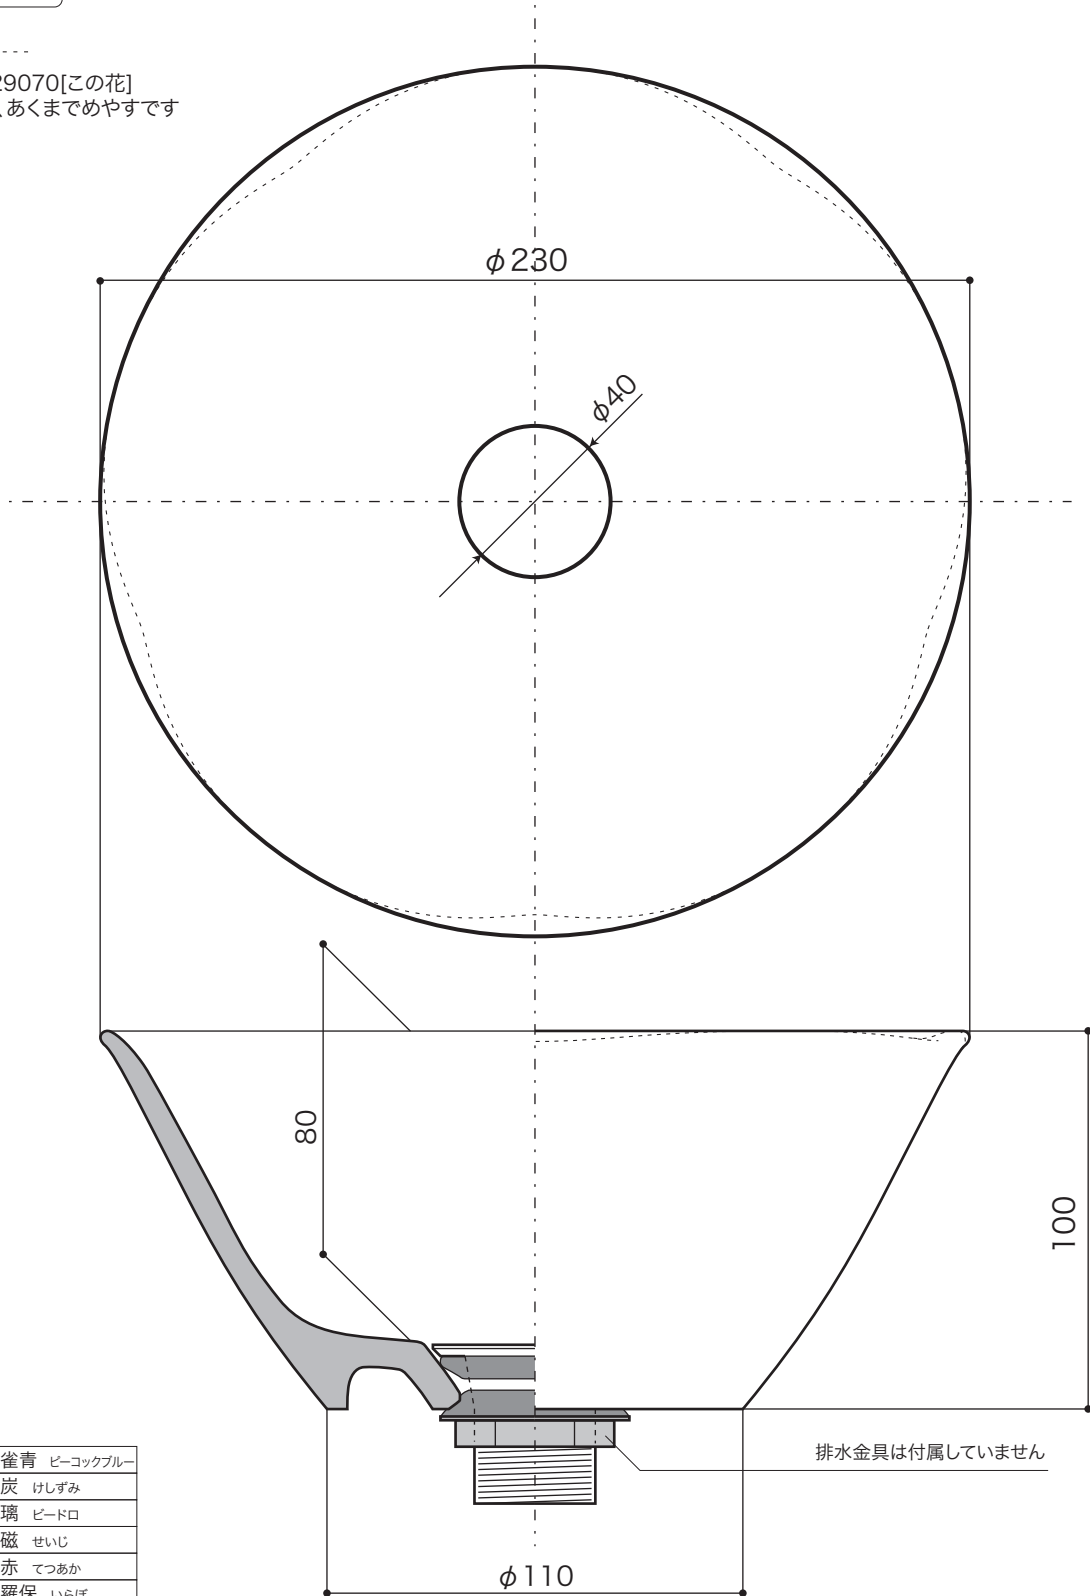

**BASIN**

手洗器・ファクトリーメイド

手作り手洗鉢 S

排水金具、管類は25mmタイプ使用のこと

■ topic

・陶器  
・実容量/1.3L  
・屋内専用品

・日本製

※ 設計寸法です。手作り製品のため個体差があります。

置型

S=1/2 (単位 / mm) open up '06

HAND MADE

※ 点線はE329070[この花]  
手加工のため、あくまでめやすです

品番	E329032	孔雀青	ビーコックブルー
	E329033	消炭	けしずみ
	E329034	玻璃	ビードロ
	E329035	青磁	せいじ
	E329036	鉄赤	てつあか
	E329037	伊羅保	いらぼ
	E329061	重陽	ちょうよう
	E329062	常磐木	ときわぎ
	E329063	銀嶺	ぎんれい
	E329064	蘇枋	すおう
	E329090	この花	このはな