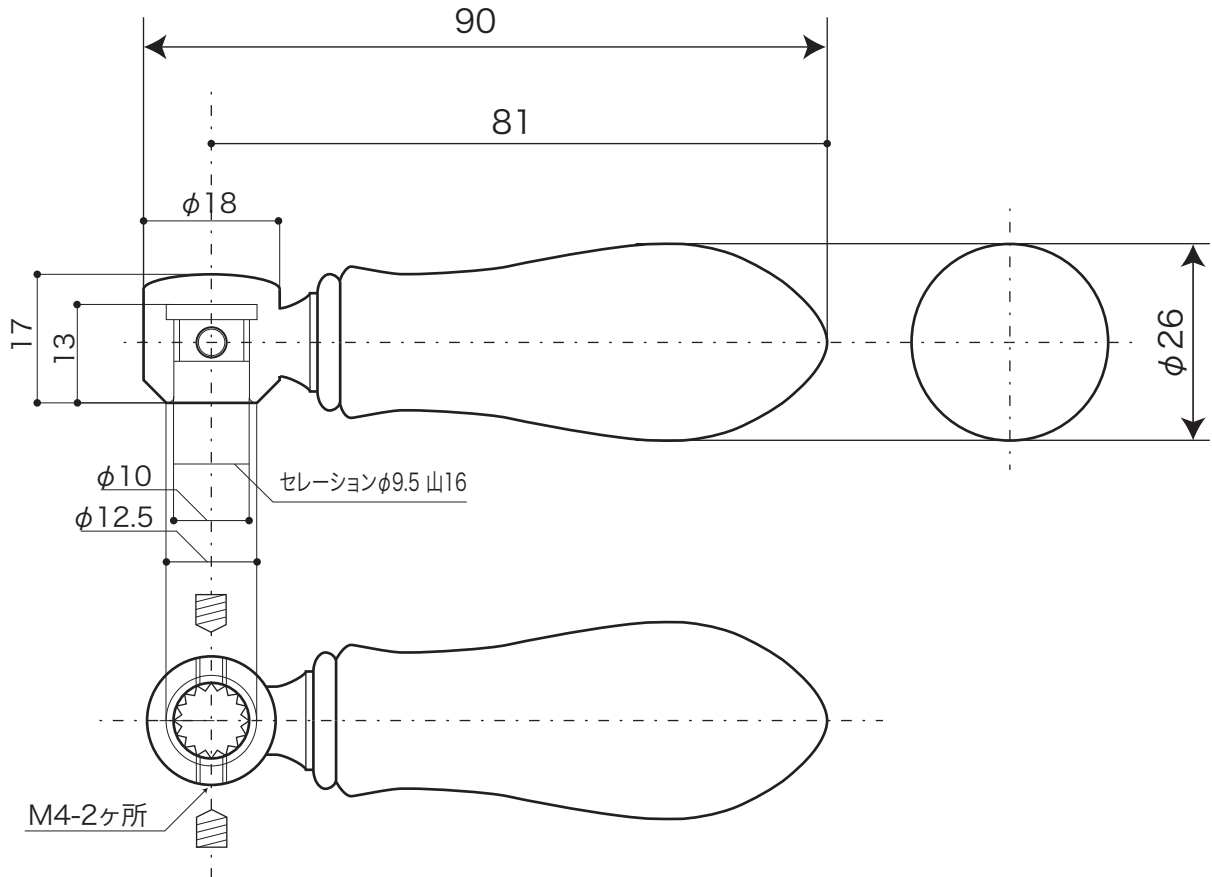

PIVOT

ピヴォ [水栓ハンドル]

レバータイプ II

フォーセット専用品

S=1/1 (単位 / mm) open up '01

■ topic

・磁器 / 黄銅 / 天然木
・日本製

※取付用レンチ付き

※ ブロンズ・プラスタイプには経年変化があります

	品名	クロームタイプ	ブロンズタイプ	プラスタイプ
品番	オールドイングランドH	E231090	E231092	E231099
	オールドイングランドC	E231100	E231102	E231109
	コレクティブルズH	E217150	E217152	E217159
	コレクティブルズC	E217160	E217162	E217169
	アイボリー	E289050	E289052	E289059
	チーク	E289060	E289062	E289069
	ローズウッド	E289070	E289072	E289079
	漆 / 曙	E273030	E273032	E273039
	漆 / 根来	E273040	E273042	E273049