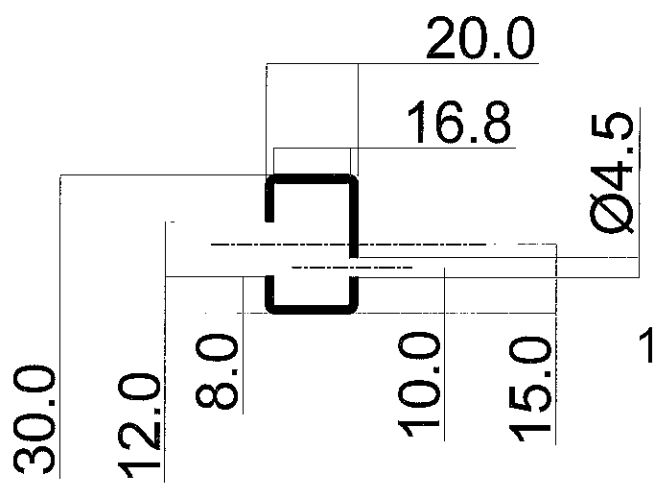

□

NO	新 図	H25. 4/12
品名	C 鋼 レール (改良)	
品番	Kt - 1 - 0 0 4 A	
	変 更	日 付