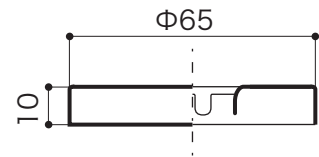

SUPPLY

サプライ [給排水部品・補助部品]

Pトラップ

25mm [手洗器用]

S=1/2 (単位 / mm) open up '06 [修正'10]

■ topic

- ・黄銅[本体]
- ・排水金具付
- ・日本製

※ プラス・ブロンズタイプには経年変化があります

排水管用ナット

化粧ザガネ

商品	EP17120 クローム
	EP17122 ブロンズ
	EP17129 プラス