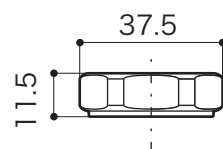

SUPPLY

サプライ [給排水部品・補助部品]

Pトラップ

25mm [手洗器用]

S=1/2 (単位 / mm) open up '06 [修正'10]

■ topic

- ・黄銅[本体]
- ・排水金具付
- ・日本製

※ プラス・ブロンズタイプには経年変化があります