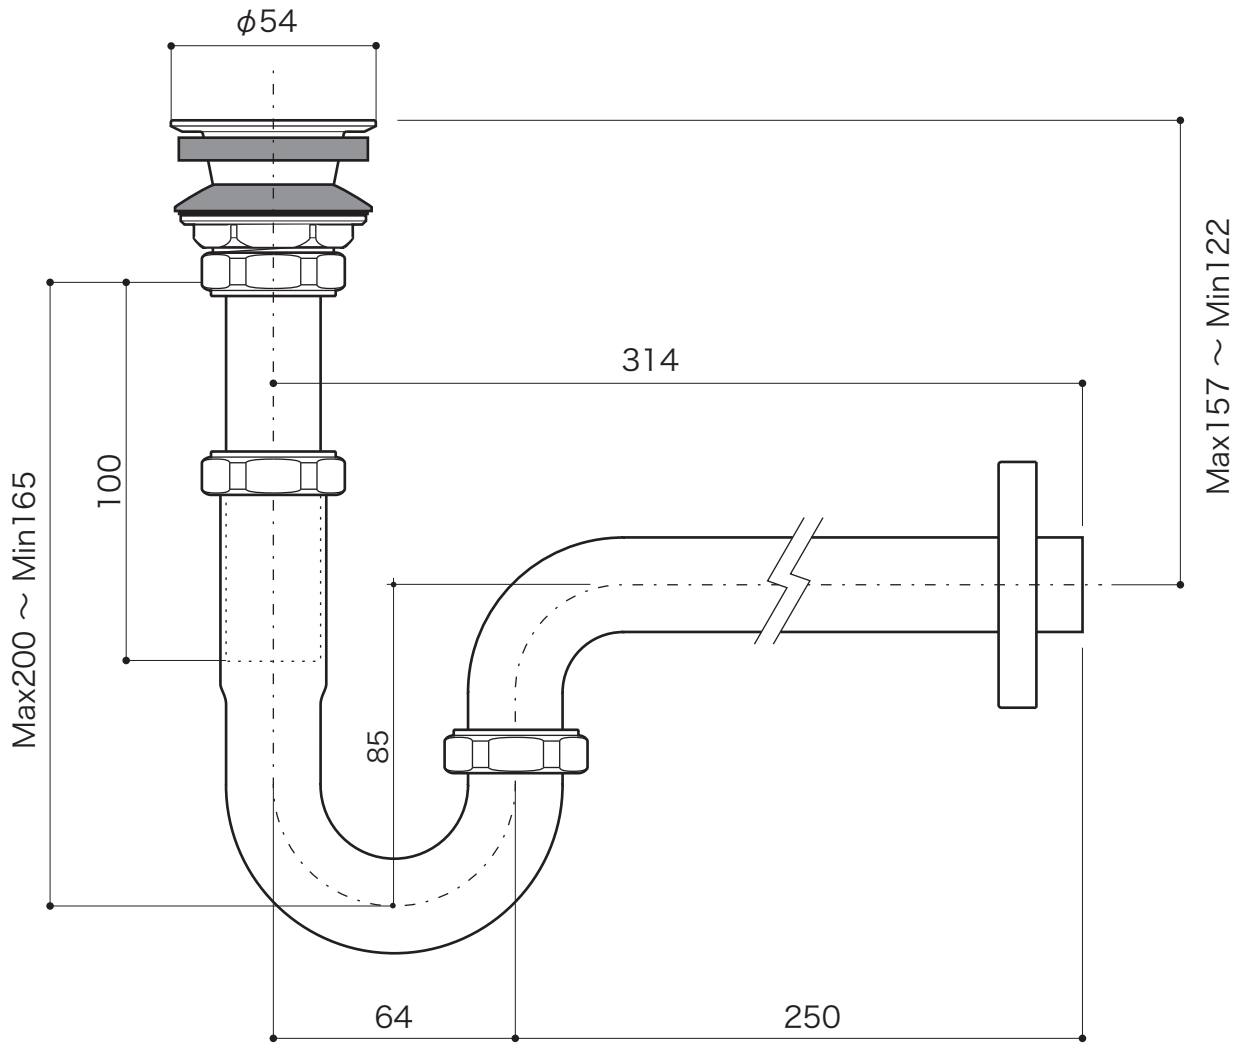

SUPPLY

サプライ [給排水部品・補助部品]

Pトラップ

25mm [手洗器用]

S=1/2 (単位 / mm) open up '06 [修正'10]

■ topic

- ・黄銅[本体]
- ・排水金具付
- ・日本製

※ プラス・ブロンズタイプには経年変化があります

排水管用ナット

化粧ザガネ

商品	EP17120 クローム
	EP17122 ブロンズ
	EP17129 プラス