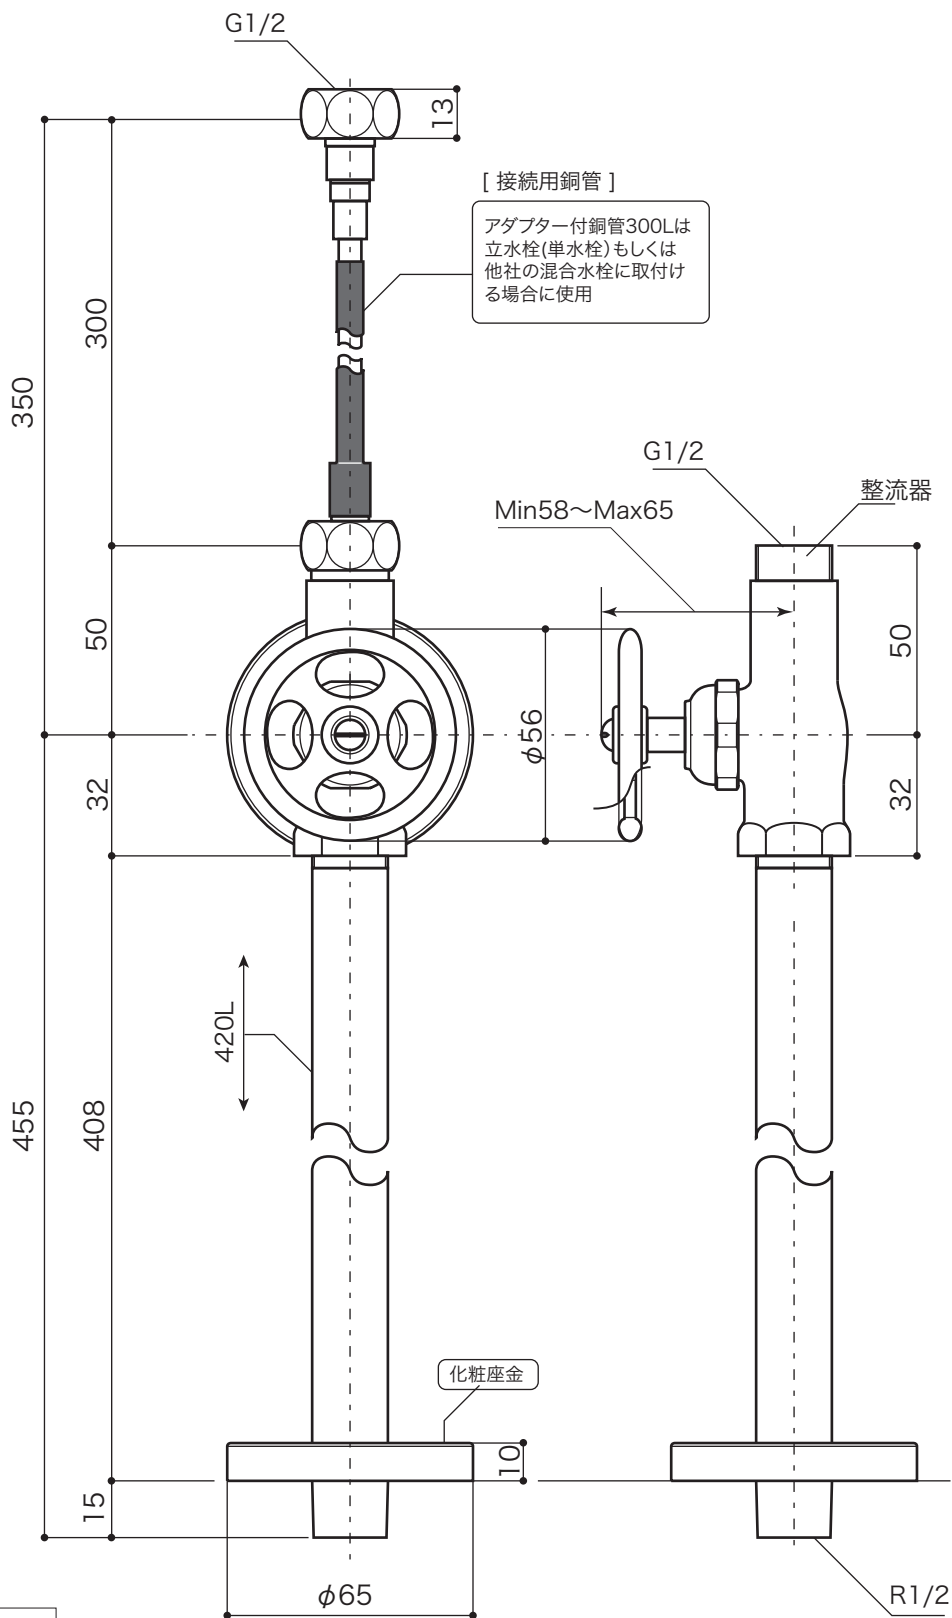

SUPPLY

サプライ [給排水部品・補助部品]

ストレート止水栓／銅管420L

接続用銅管300L

S=1/2 (単位 / mm) open up '07

■ topic

- ・[本体] 青銅鑄物
- ・[銅管420] 銅管(焼付け塗装)
- ・[接続用銅管] 銅管(被覆:EPP)/アダプター付

・日本製
※ プラス・ブロンズタイプには経年変化があります

ストレート止水栓

番品	EP17180 クローム
	EP17182 ブロンズ
	EP17189 プラス

接続用銅管 L300

番品	EP17150
----	---------