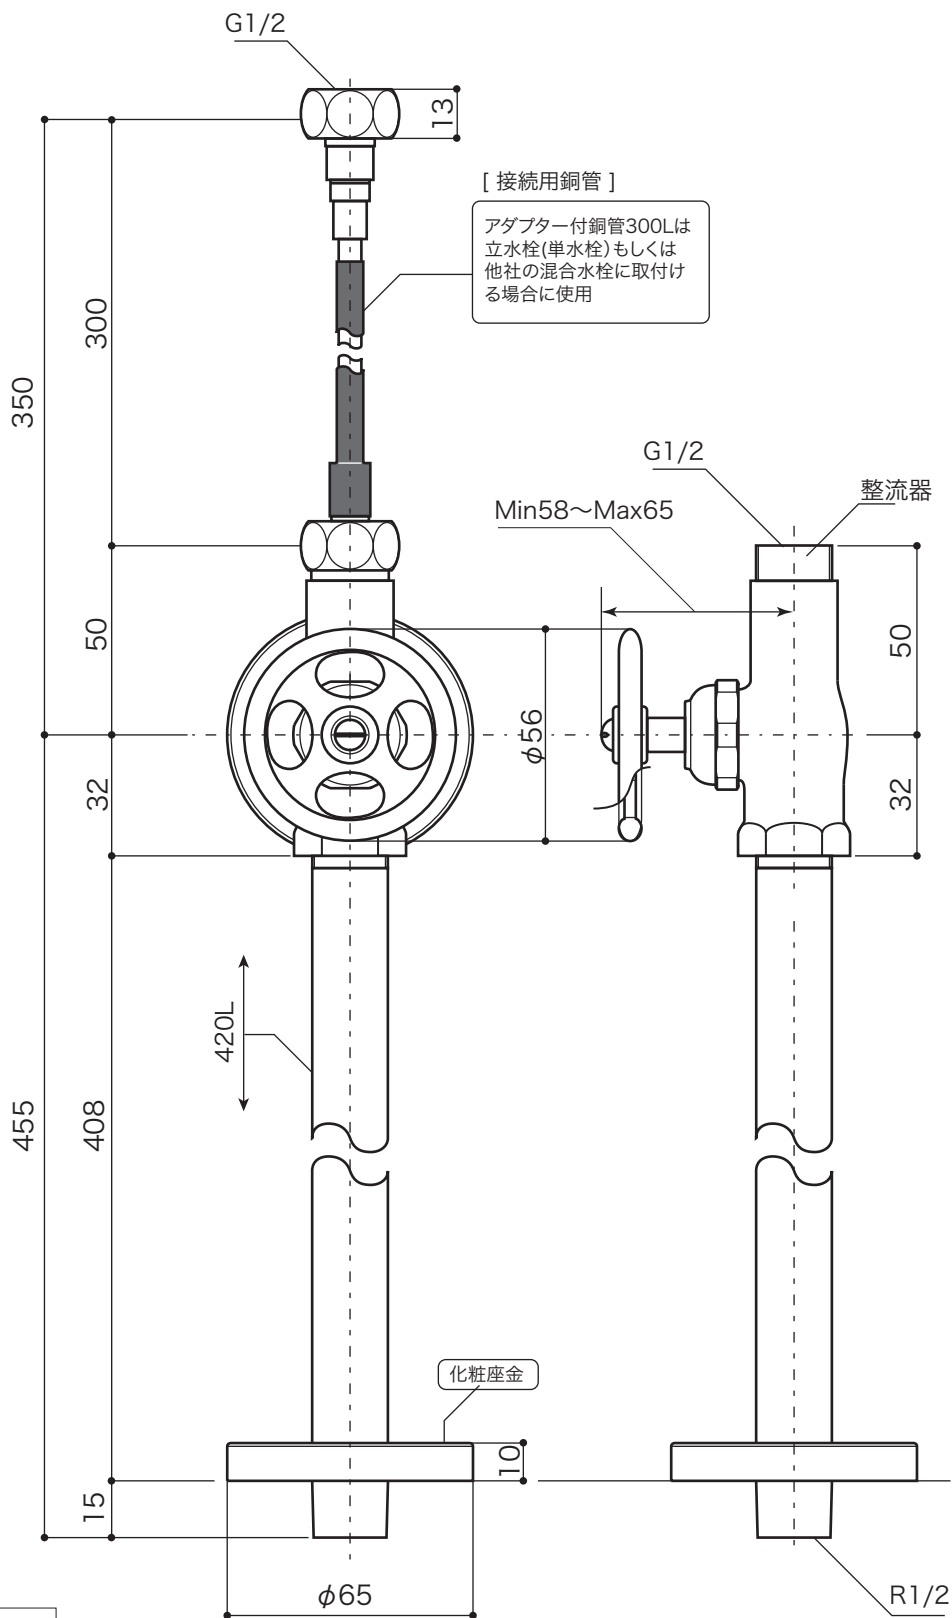

**SUPPLY**

サプライ [給排水部品・補助部品]

ストレート止水栓／銅管420L

接続用銅管300L

S=1/2 (単位 / mm) open up '07

■ topic

- ・[本体] 青銅鑄物
- ・[銅管420] 銅管(焼付け塗装)
- ・[接続用銅管] 銅管(被覆:EPP)/アダプター付

・日本製  
※ プラス・ブロンズタイプには経年変化があります

商品名	ストレート止水栓
商品番号	EP17180 クローム
商品番号	EP17182 ブロンズ
商品番号	EP17189 プラス

商品名	接続用銅管 L300
商品番号	EP17150