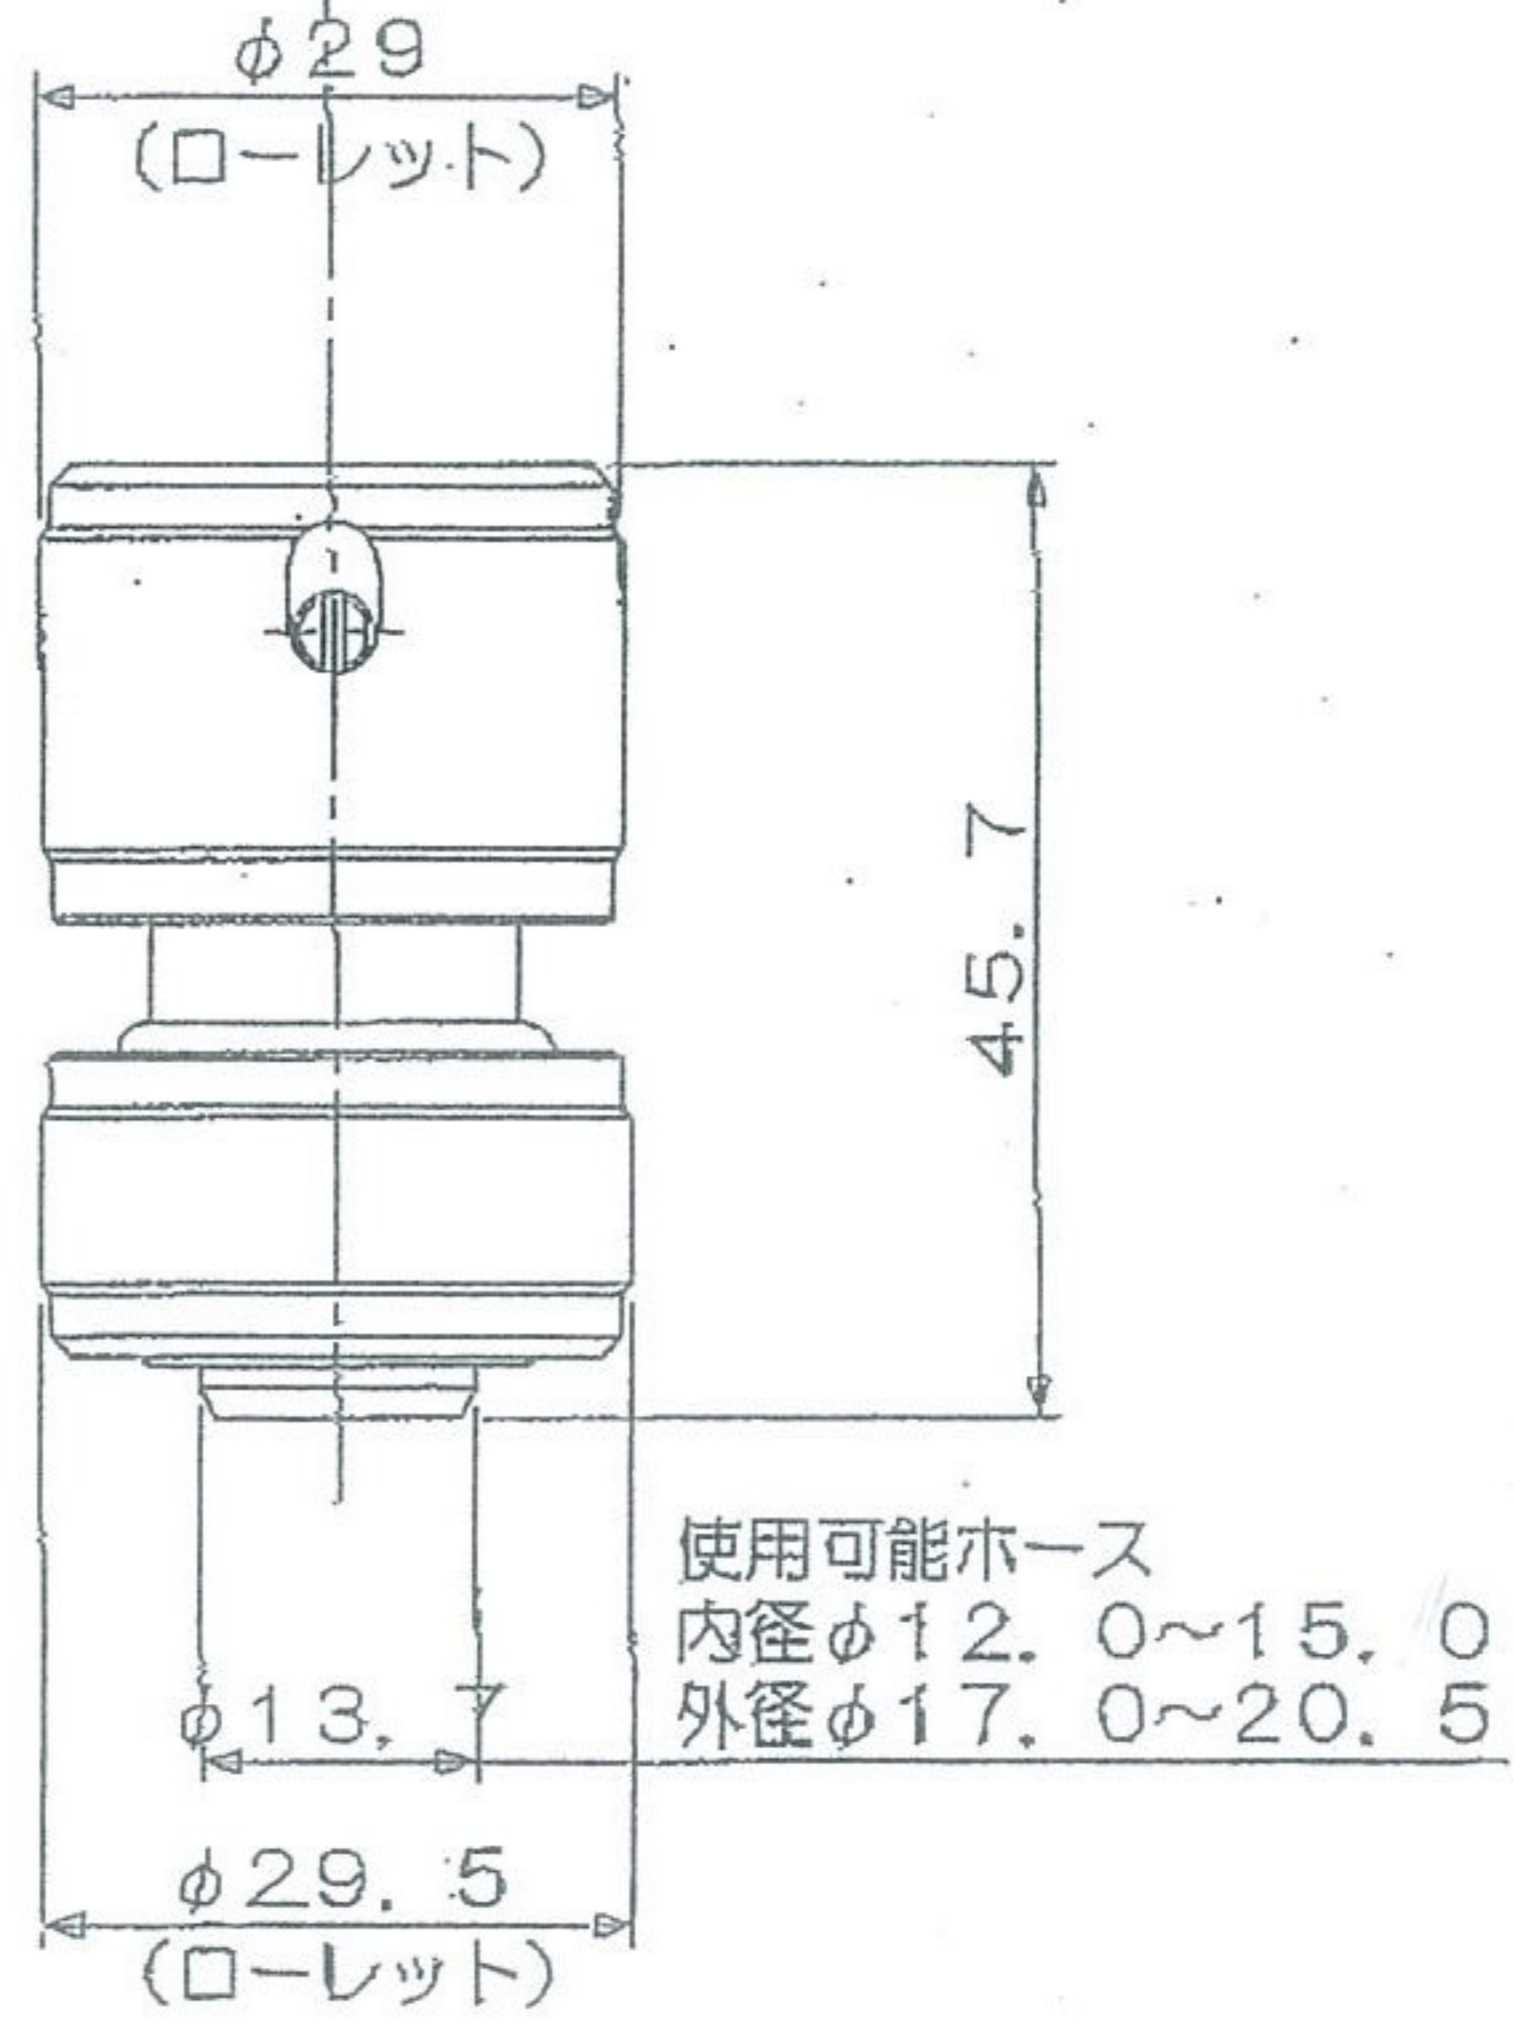

仕上	記号	年月日	変更理由	訂正記事	印
		・			
		・			
		・			

ホースカプラー		外観寸法図				
品番	名称	材質	梱数	備考		
図名		尺度	承認	検図	設計	製図
			1	水谷	小野	小野
			1	日付	05・8・31	
		コード	メタルホーセンド (メッキ系) メタルホーセンド・ブロンズセット メタルホーセンド・バロアセット			