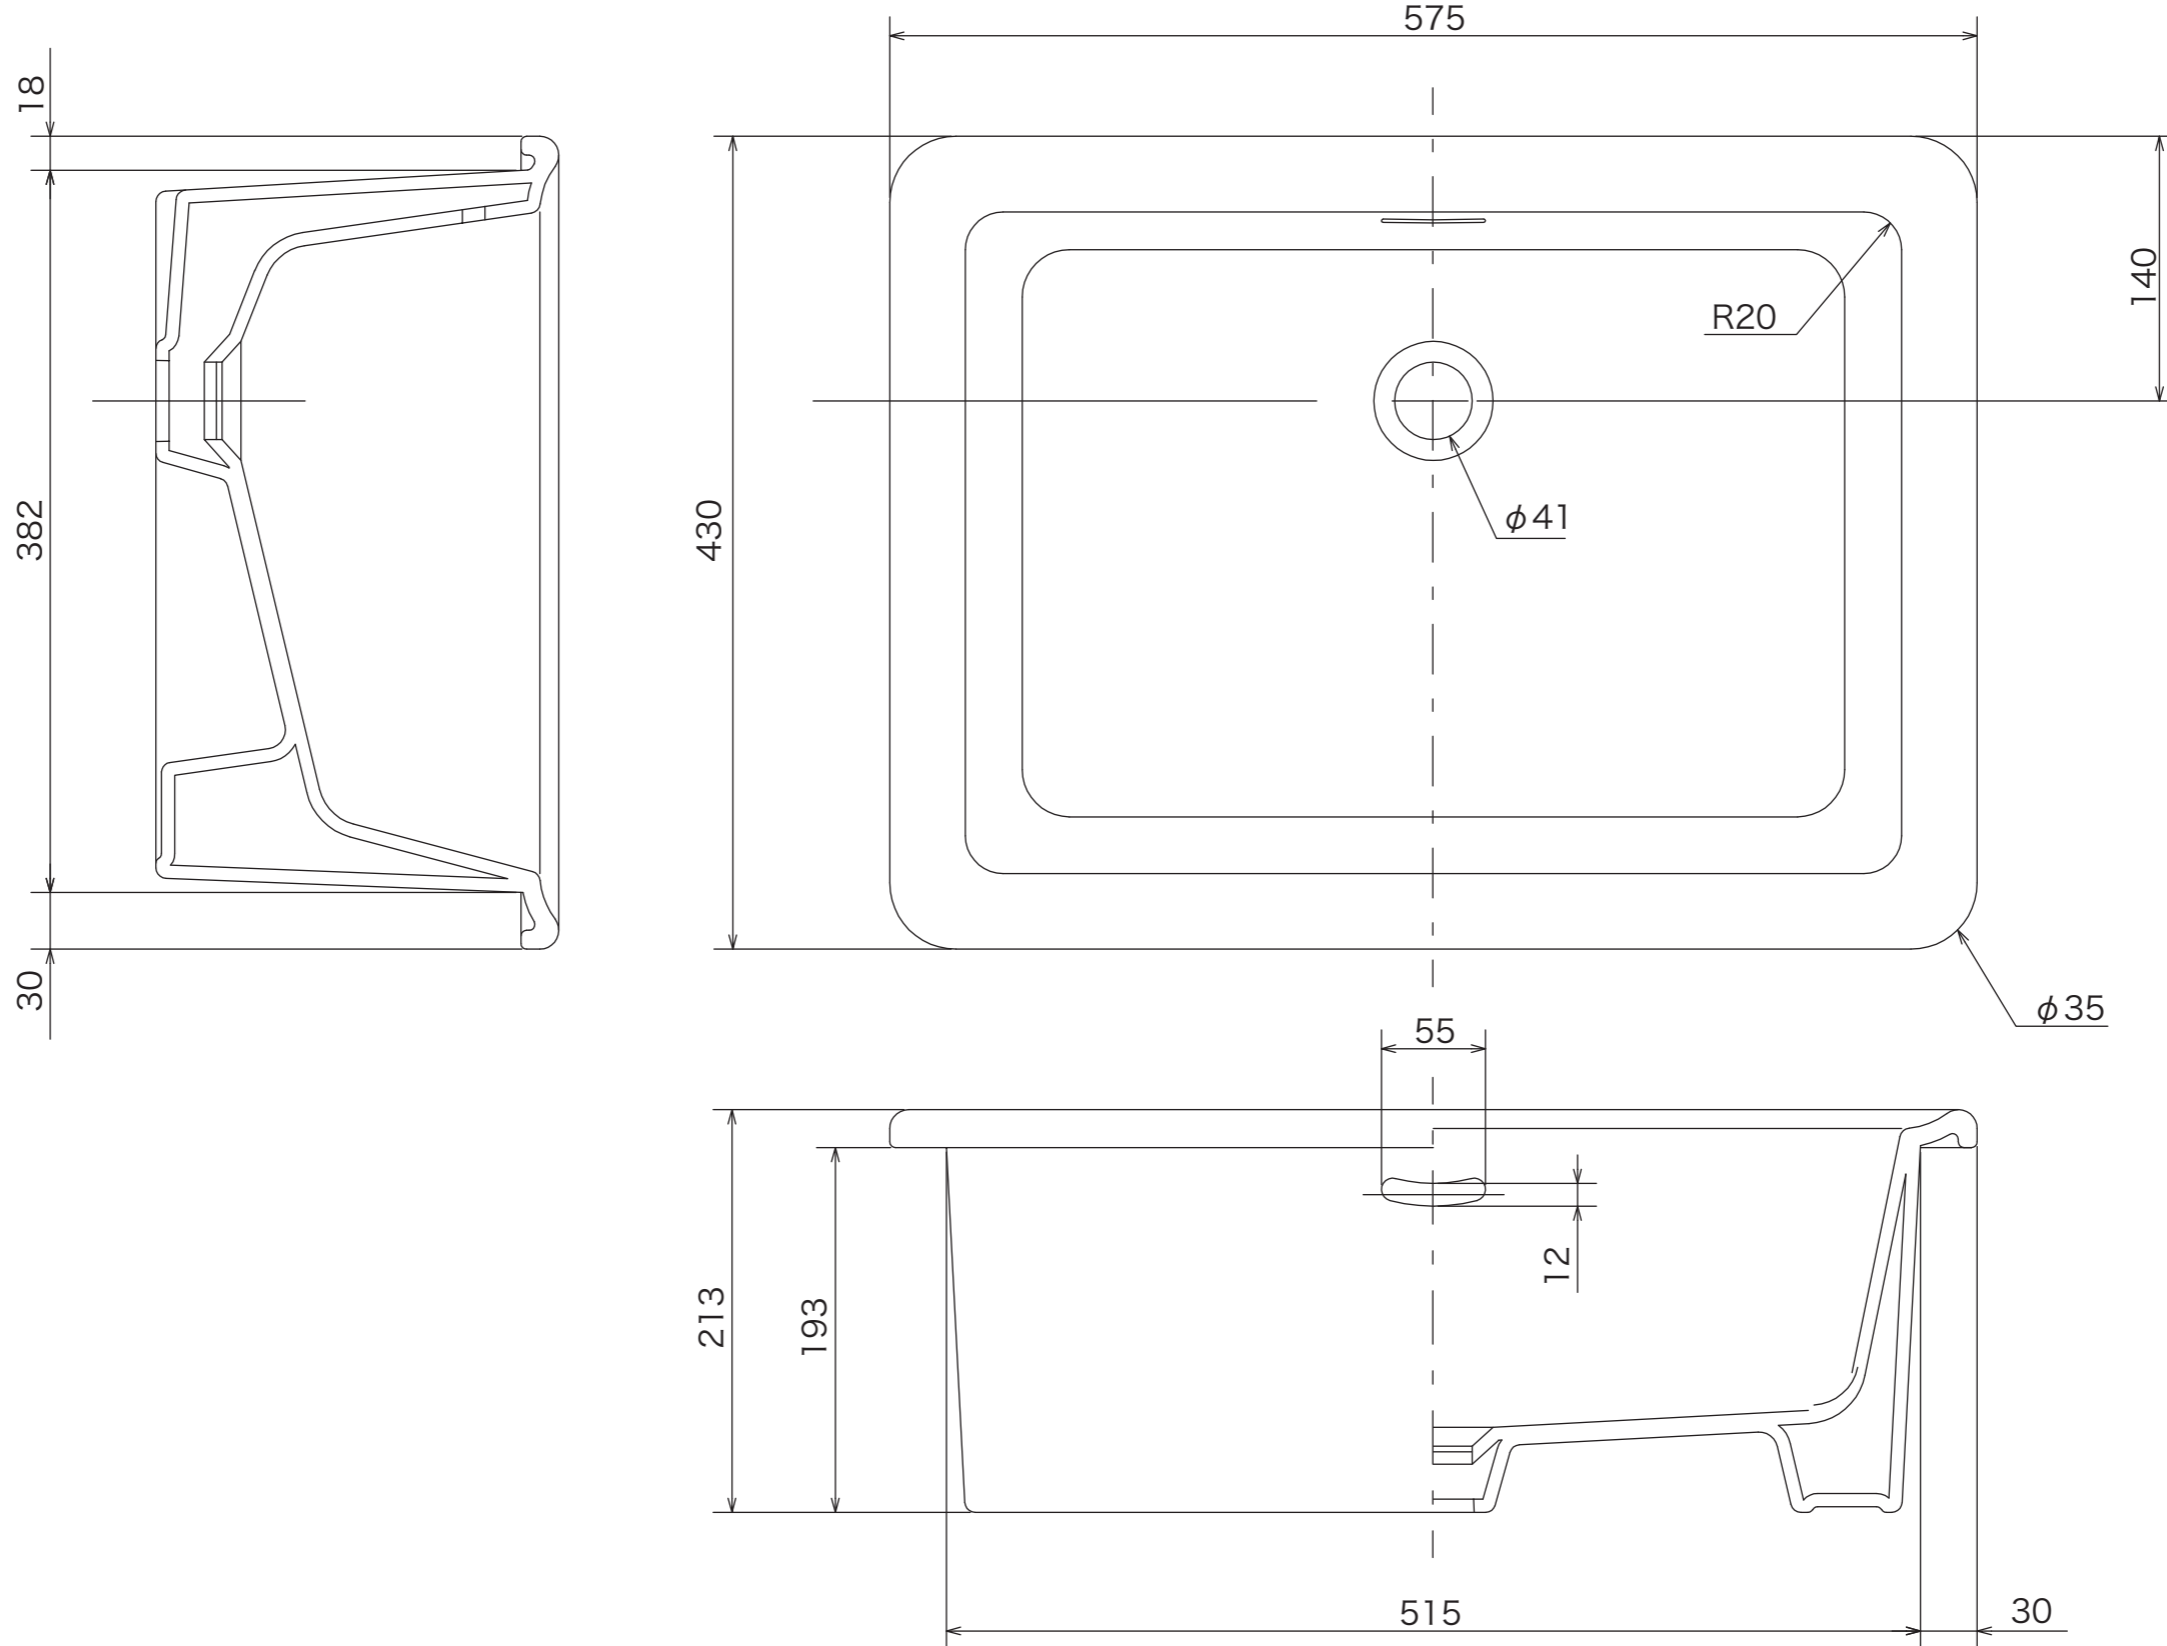

SINK

洗面器

洗面器 Lレクタングル

排水金具、管類は32mmタイプ使用のこと

オーバーカウンター型

S=1/4 (単位 / mm) open up '12

■ topic

- ・陶器
- ・実容量/15L
- ・オーバーフロータイプ
- ・屋内専用品
- ・カウンター製作用の開口寸法参考図は別途お問い合わせください。
- ・日本製
- ※ 設計寸法です。焼物は焼成による変形が生ずることがあります。
- ※ 公差なき寸法はJIS公差に準じます。

品番	E274240	ブランカ
品番	E350060	リネン