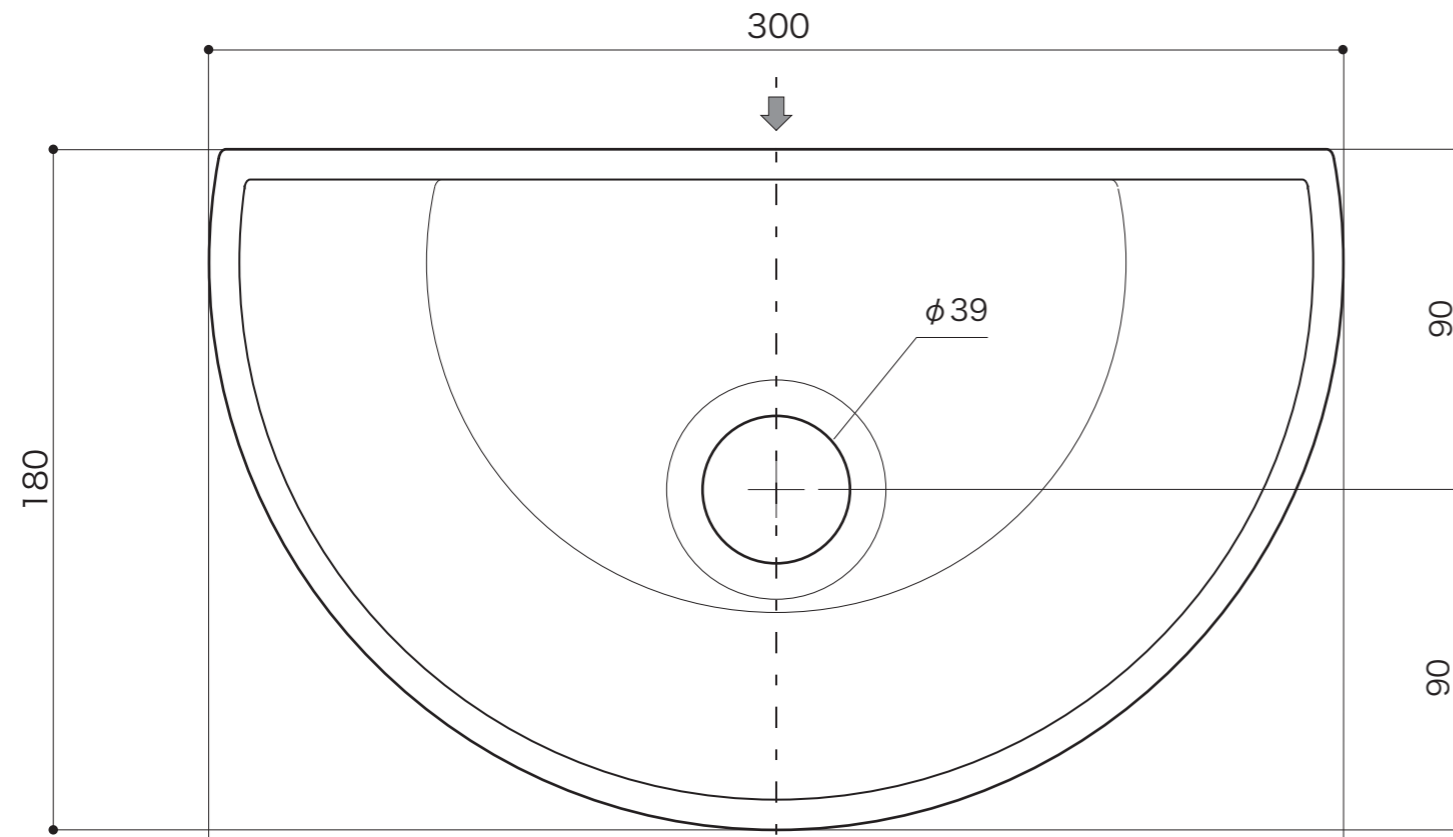

Handwash Basin

手洗器

手洗器 Sクレセント

排水金具、管類は25mmタイプ使用のこと

置型

S=1/2 (単位 / mm) open up `10

■ topic

- ・陶器
- ・実容量/2L
- ・屋内専用品
- ・天板への取付けに、EP17250 [置型手洗器固定金具] の使用を推奨しています
- ・上記金具を組合わせた場合、取付けカウンターの排水口用穴開け寸法はφ55mmとなります。
- ・日本製

※ 設計寸法です。焼き物は焼成による個体差が生ずることがあります。
 ※ 背面の施釉なし。

品番	E381010	リアリーホワイト
	E381030	灰白[ハイジロ]
	E381040	青鈍[アオニビ]
	E381050	ブラウニー
	E381060	ビスタチオ

排水金具は付属していません