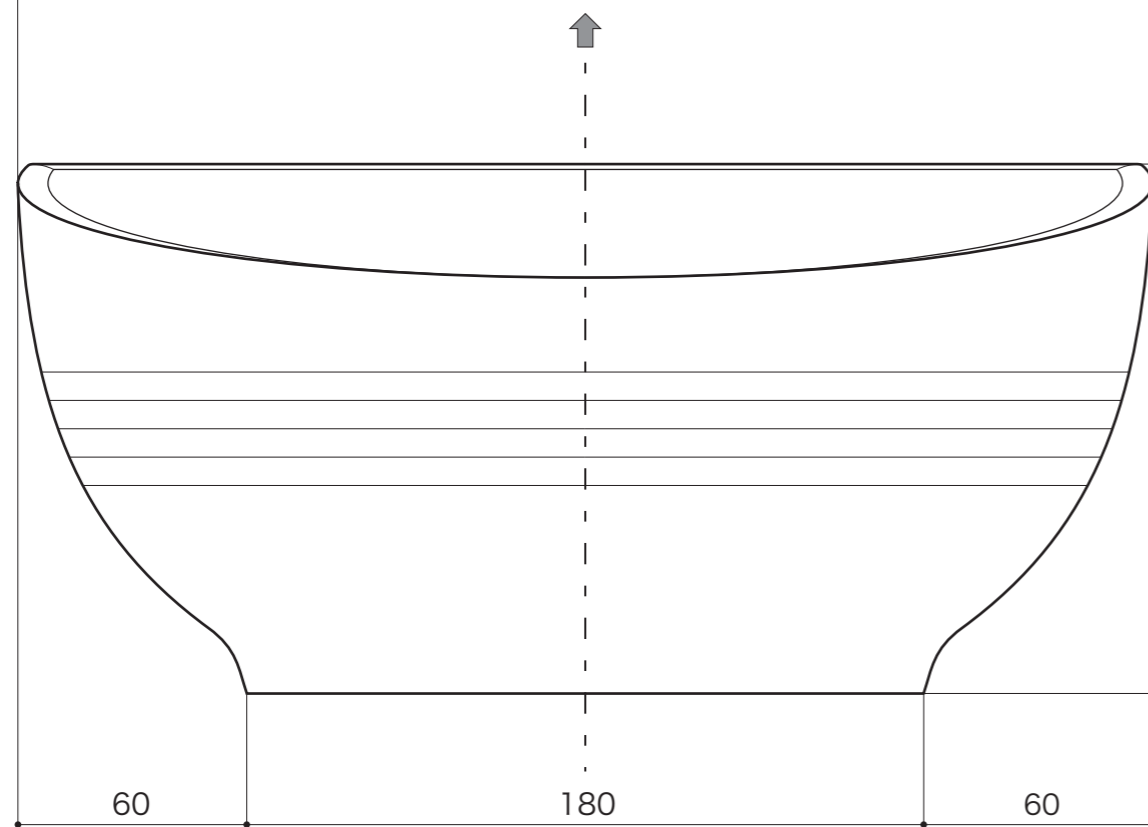

Handwash Basin

手洗器

手洗器 Sクレセント

排水金具、管類は25mmタイプ使用のこと

置型

S=1/2 (単位 / mm) open up `10

■ topic

- ・陶器
- ・実容量/2L
- ・屋内専用品
- ・天板への取付けに、EP17250 [置型手洗器固定金具] の使用を推奨しています
- ・上記金具を組合わせた場合、取付けカウンターの排水口用穴開け寸法はφ55mmとなります。
- ・日本製

※ 設計寸法です。焼き物は焼成による個体差が生ずることがあります。
 ※ 背面の施釉なし。

品番	E381010	リアリーホワイト
	E381030	灰白[ハイジロ]
	E381040	青鈍[アオニビ]
	E381050	ブラウニー
	E381060	ビスタチオ

排水金具は付属していません