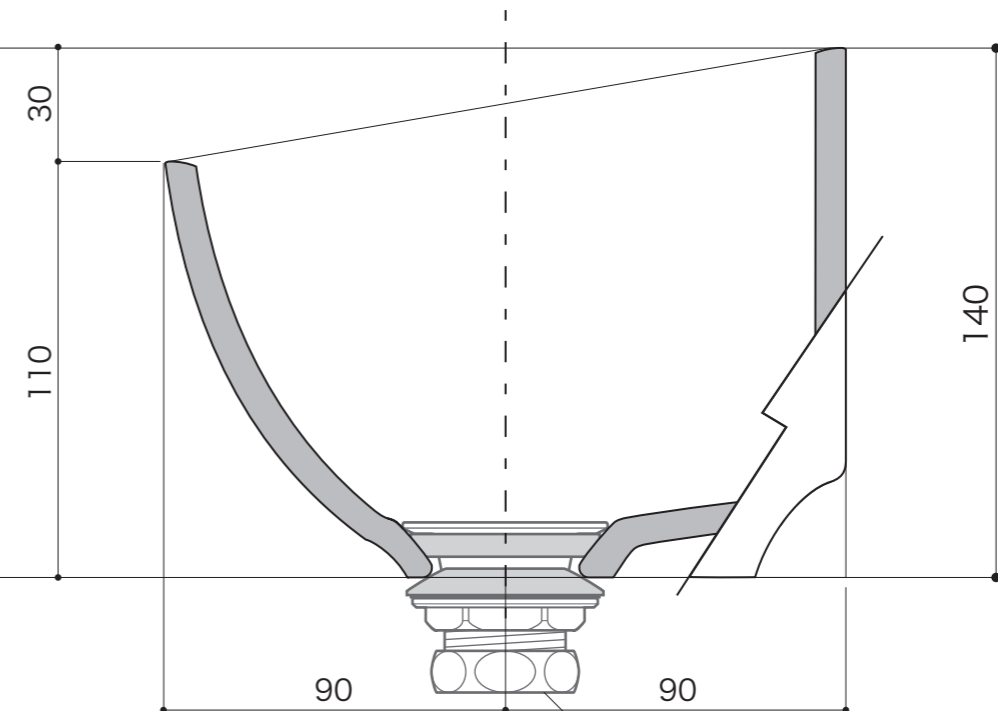

Handwash Basin

手洗器

手洗器 Sクレセント

排水金具、管類は25mmタイプ使用のこと

置型

S=1/2 (単位 / mm) open up `10

■ topic

- ・陶器
- ・実容量/2L
- ・屋内専用品
- ・天板への取付けに、EP17250 [置型手洗器固定金具] の使用を推奨しています
- ・上記金具を組合わせた場合、取付けカウンターの排水口用穴開け寸法はφ55mmとなります。
- ・日本製

※ 設計寸法です。焼き物は焼成による個体差が生ずることがあります。
 ※ 背面の施釉なし。

品番	E381010	リアリーホワイト
	E381030	灰白[ハイジロ]
	E381040	青鈍[アオニビ]
	E381050	ブラウニー
	E381060	ビスタチオ

排水金具は付属していません