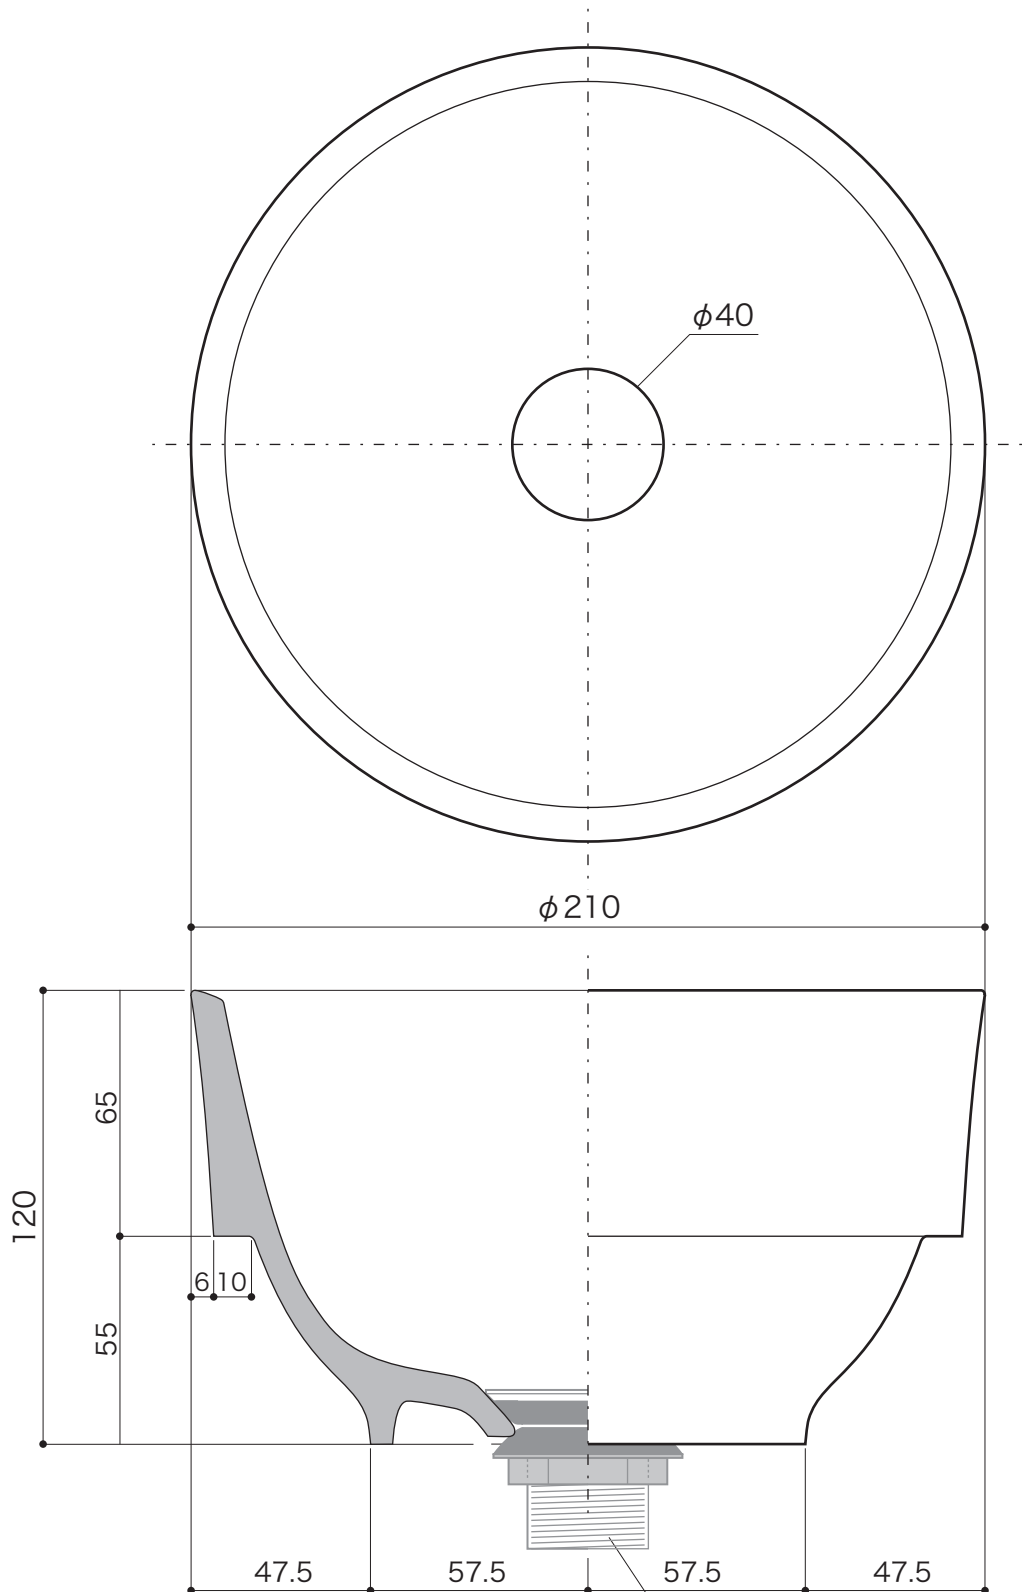

BASIN

手洗器

手洗器 S-I ラウンド

排水金具、管類は25mmタイプ使用のこと

S=1/2 (単位 / mm) open up '10

■ topic

- ・陶器
- ・実容量 / 1.5L
- ・屋内専用品
- ・日本製

・天板切り込み寸法 / 約φ180mm

※ 設計寸法です。焼き物は焼成による変形が生ずることがあります。

排水金具は付属していません

品番	E291070	オビ
	E291080	トビ
	E415011	雲
	E415012	銅
	E415013	白土
	E415014	黒土