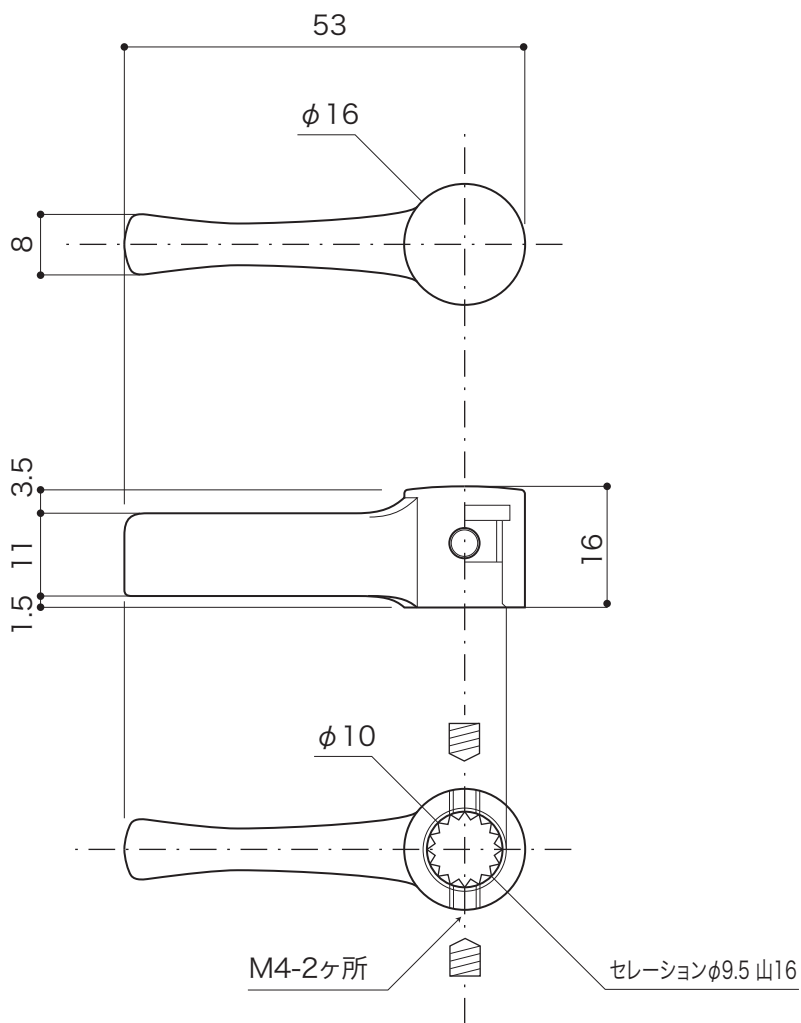

PIVOT	ピヴォ [水栓ハンドル]	■ topic ・黄銅 ・日本製 ※取付用レンチ付き ※ブロンズ・プラスタイプに経年変化があります
	レバータイプⅣ	
	S=1/1 (単位 / mm) open up '10	

番	E383010 クローム
品	E383012 ブロンズ
号	E383019 プラス