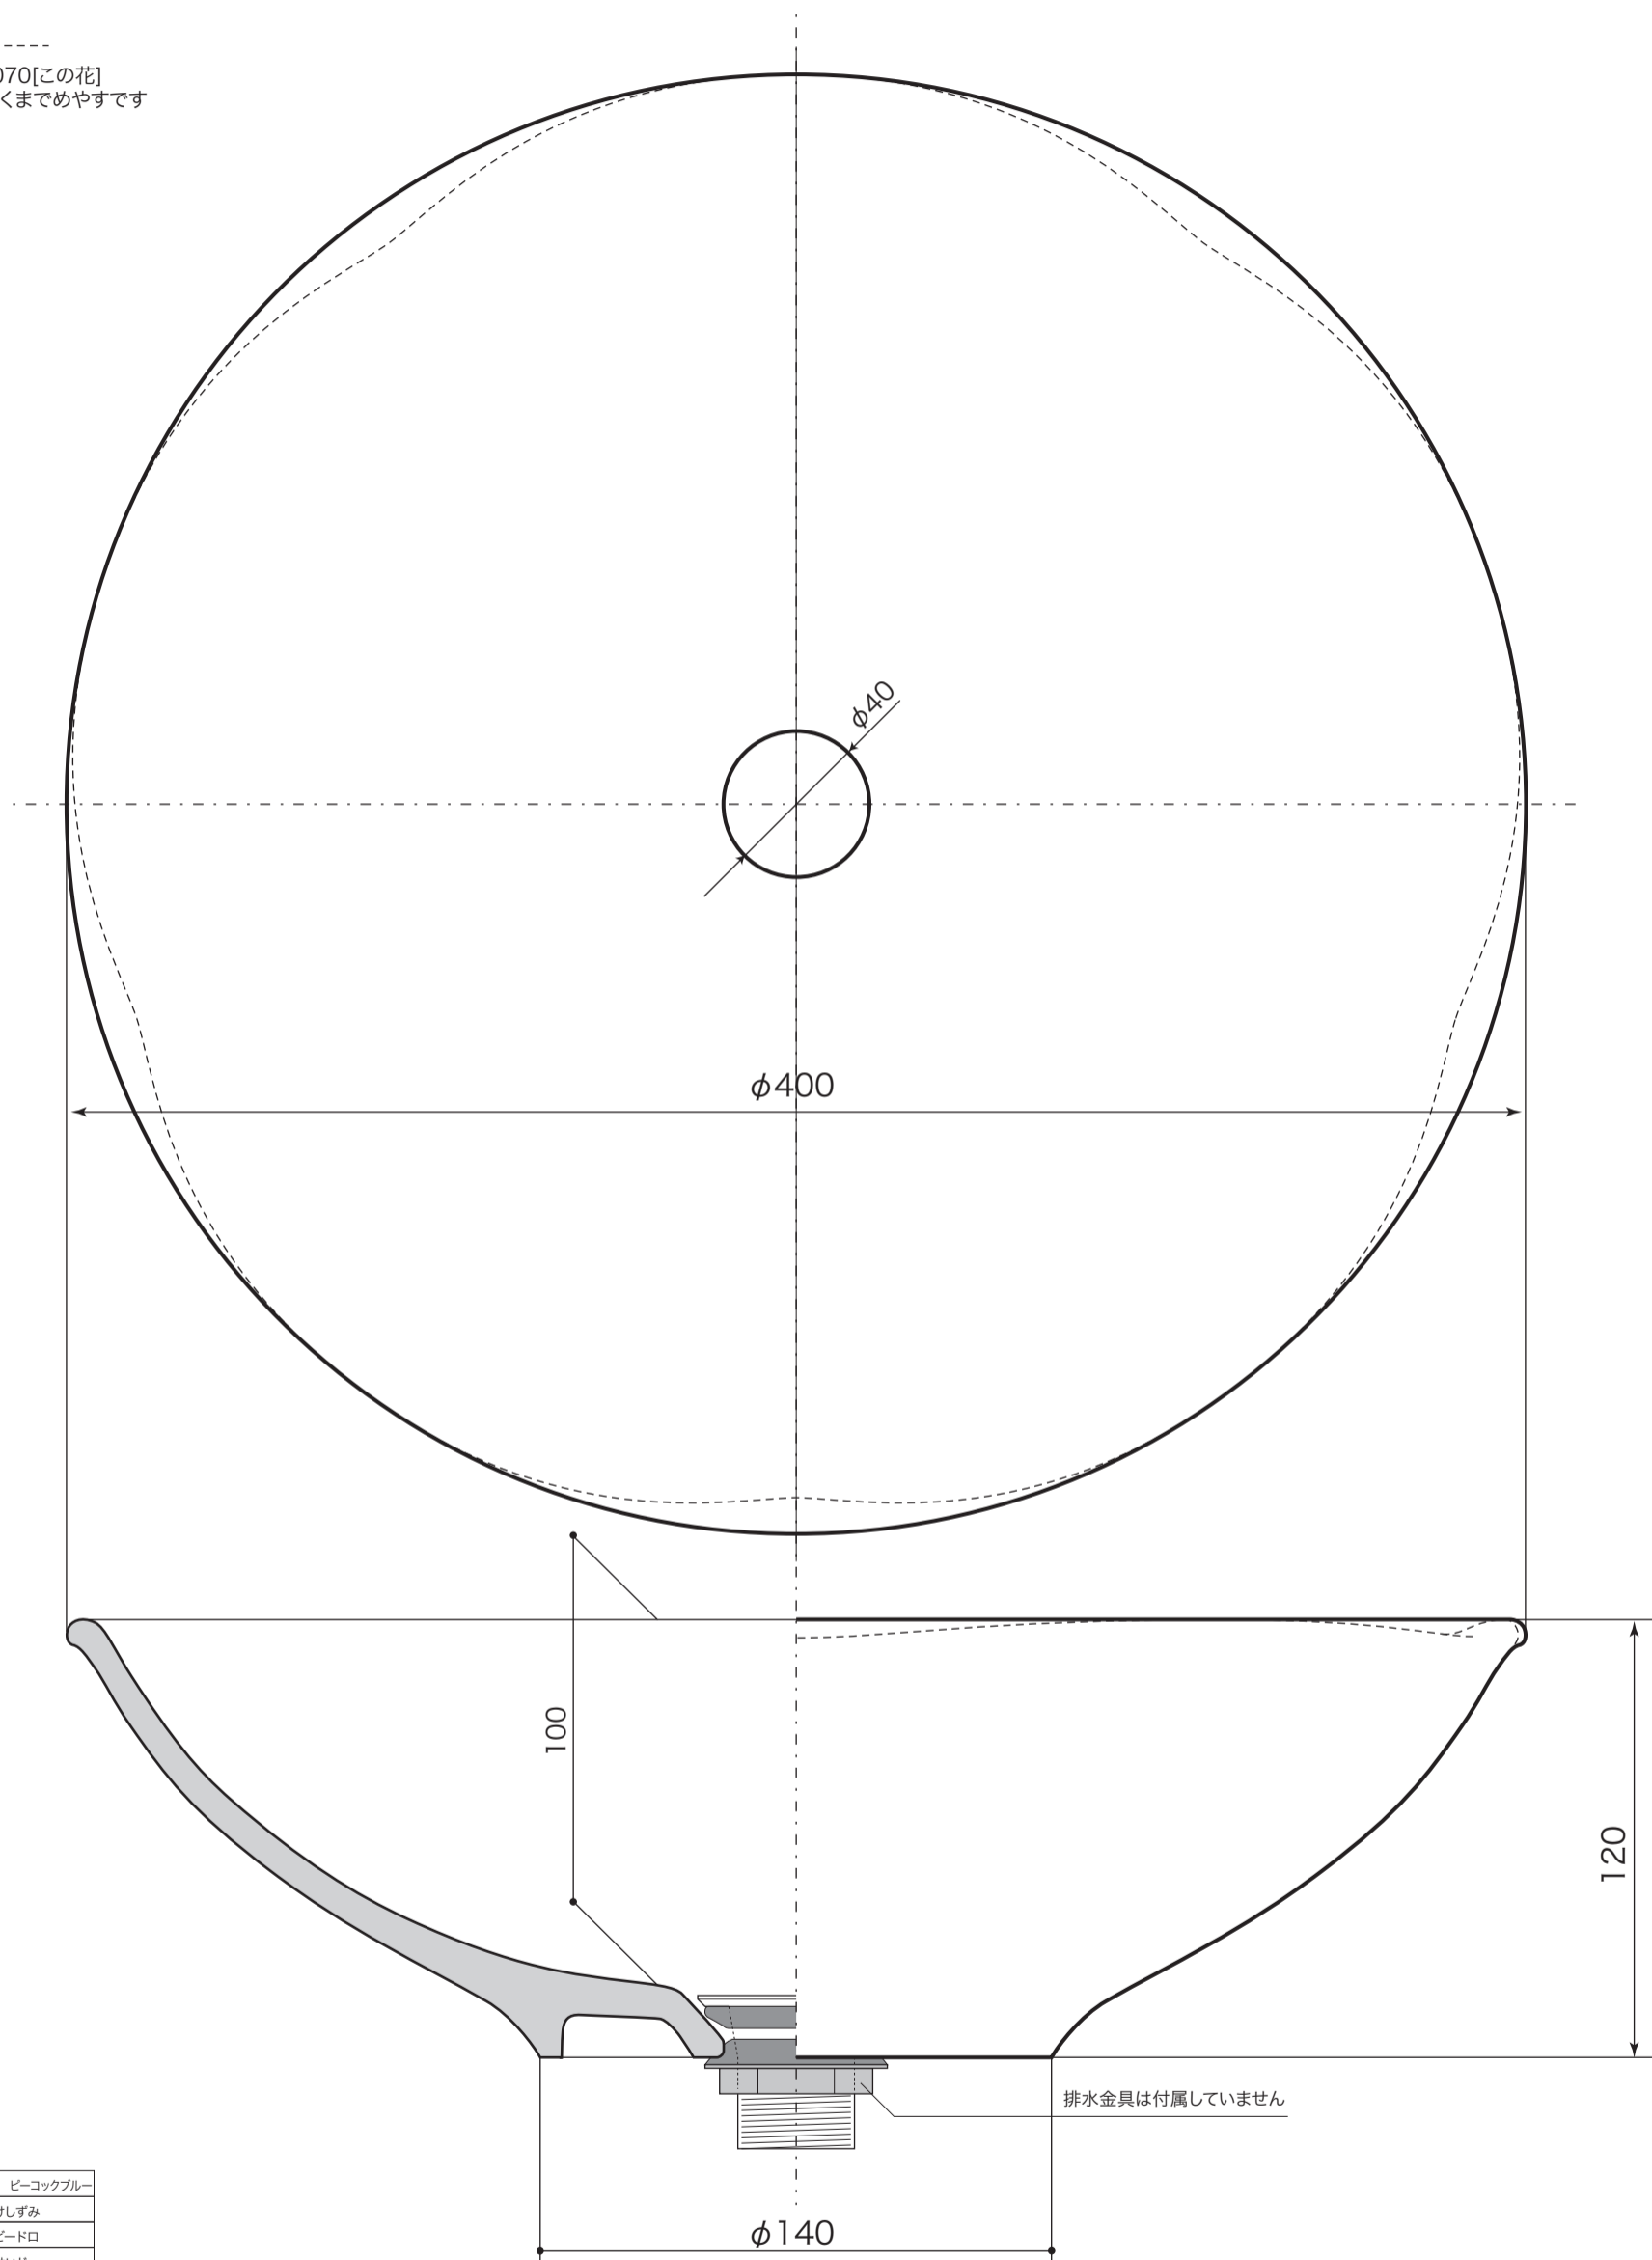

BASIN

手洗器・ファクトリーメイド

■ topic

- ・陶器
- ・実容量/5L
- ・屋内専用品

・日本製

手作り手洗鉢 L

排水金具、管類は25mmタイプ使用のこと

※ 設計寸法です。手作り製品のため個体差があります。

置型

S=1/2 (単位 / mm) open up '04

HAND MADE

※ 点線はE329070[この花]
手加工のため、あくまでめやすです

E329012	孔雀青	ビーコックブルー
E329013	消炭	けしずみ
E329014	玻璃	ビードロ
E329015	青磁	せいじ
E329016	鉄赤	てつあか
E329017	伊羅保	いらぼ
E329041	重陽	ちようよう
E329042	常磐木	ときわぎ
E329043	銀嶺	ぎんれい
E329044	蘇枋	すおう
E329070	この花	このはな