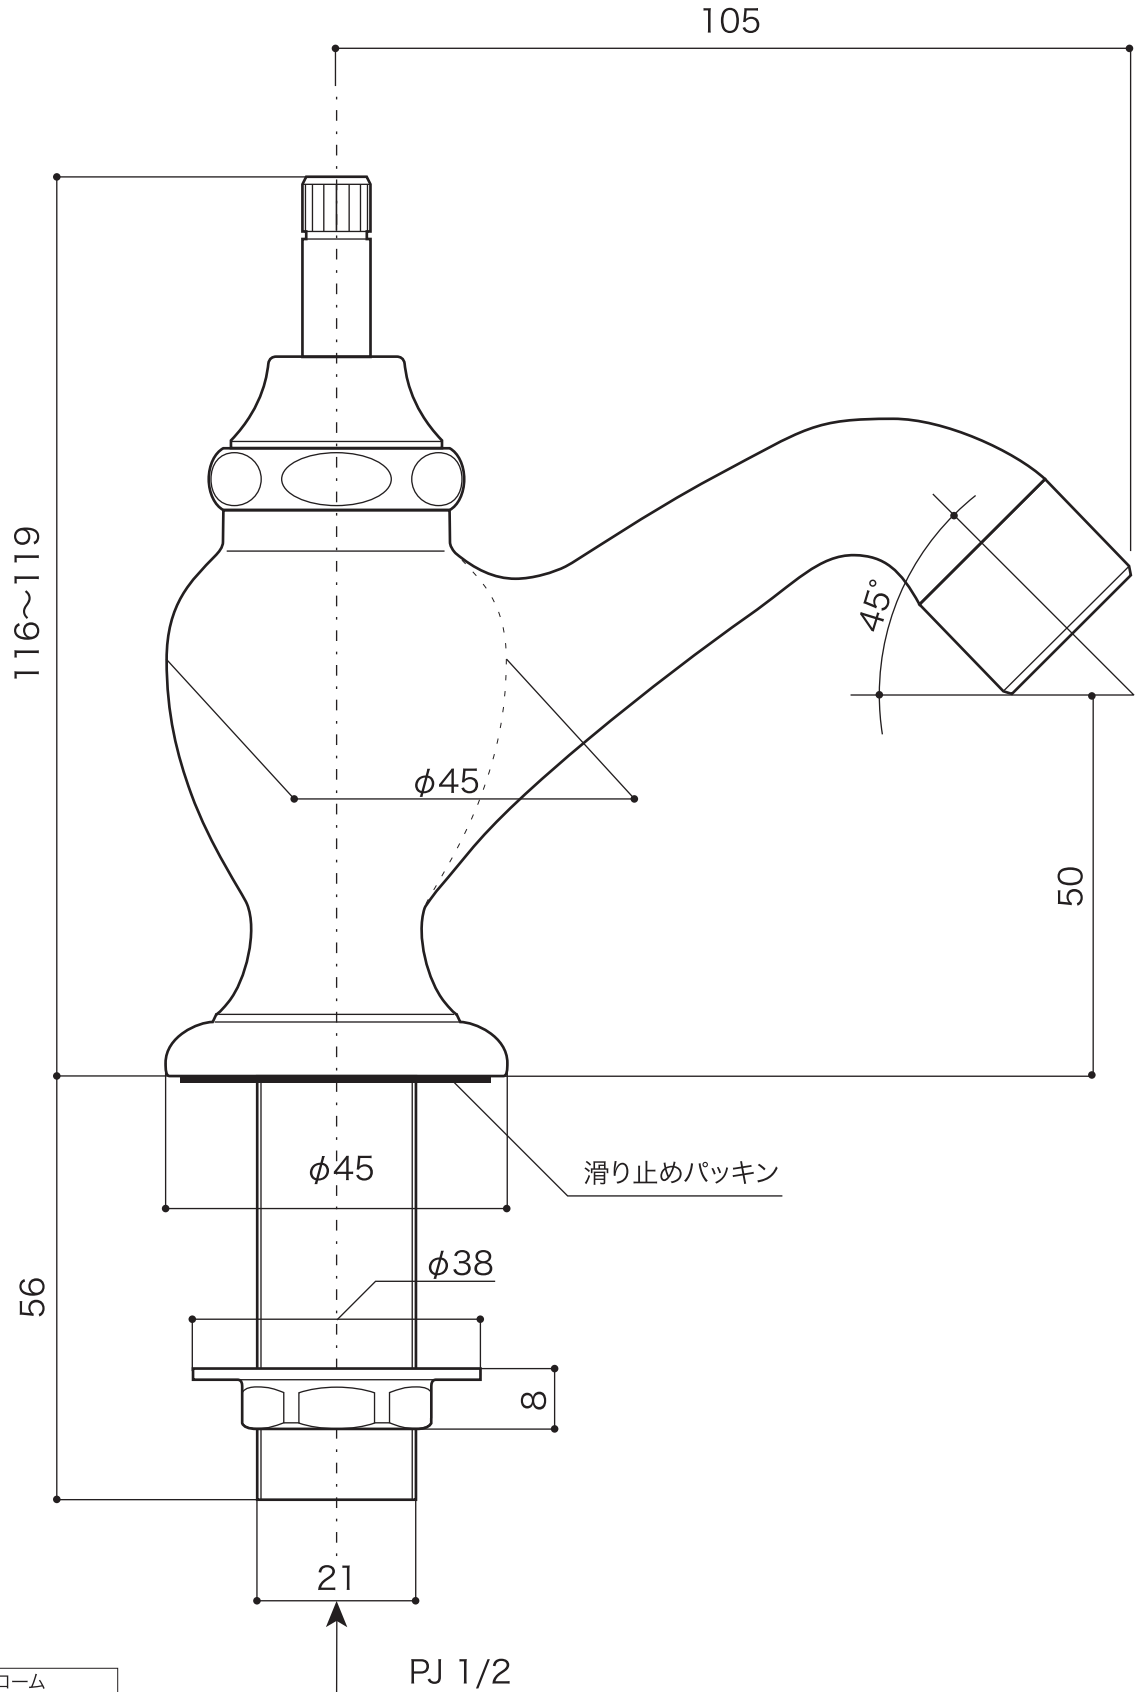

**FAUCET**

水栓 [手洗器用単水栓]

単水栓 [立水栓] リズ

JWWA 認証品

S=1/1 (単位 / mm) open up '02

■ topic

- ・青銅铸件
- ・泡沫金具付
- ・ハンドル別売
- ・屋内専用品
- ※ プラス・ブロンズタイプには経年変化があります

製品	E250010 クローム
	E250012 ブロンズ
	E250019 プラス