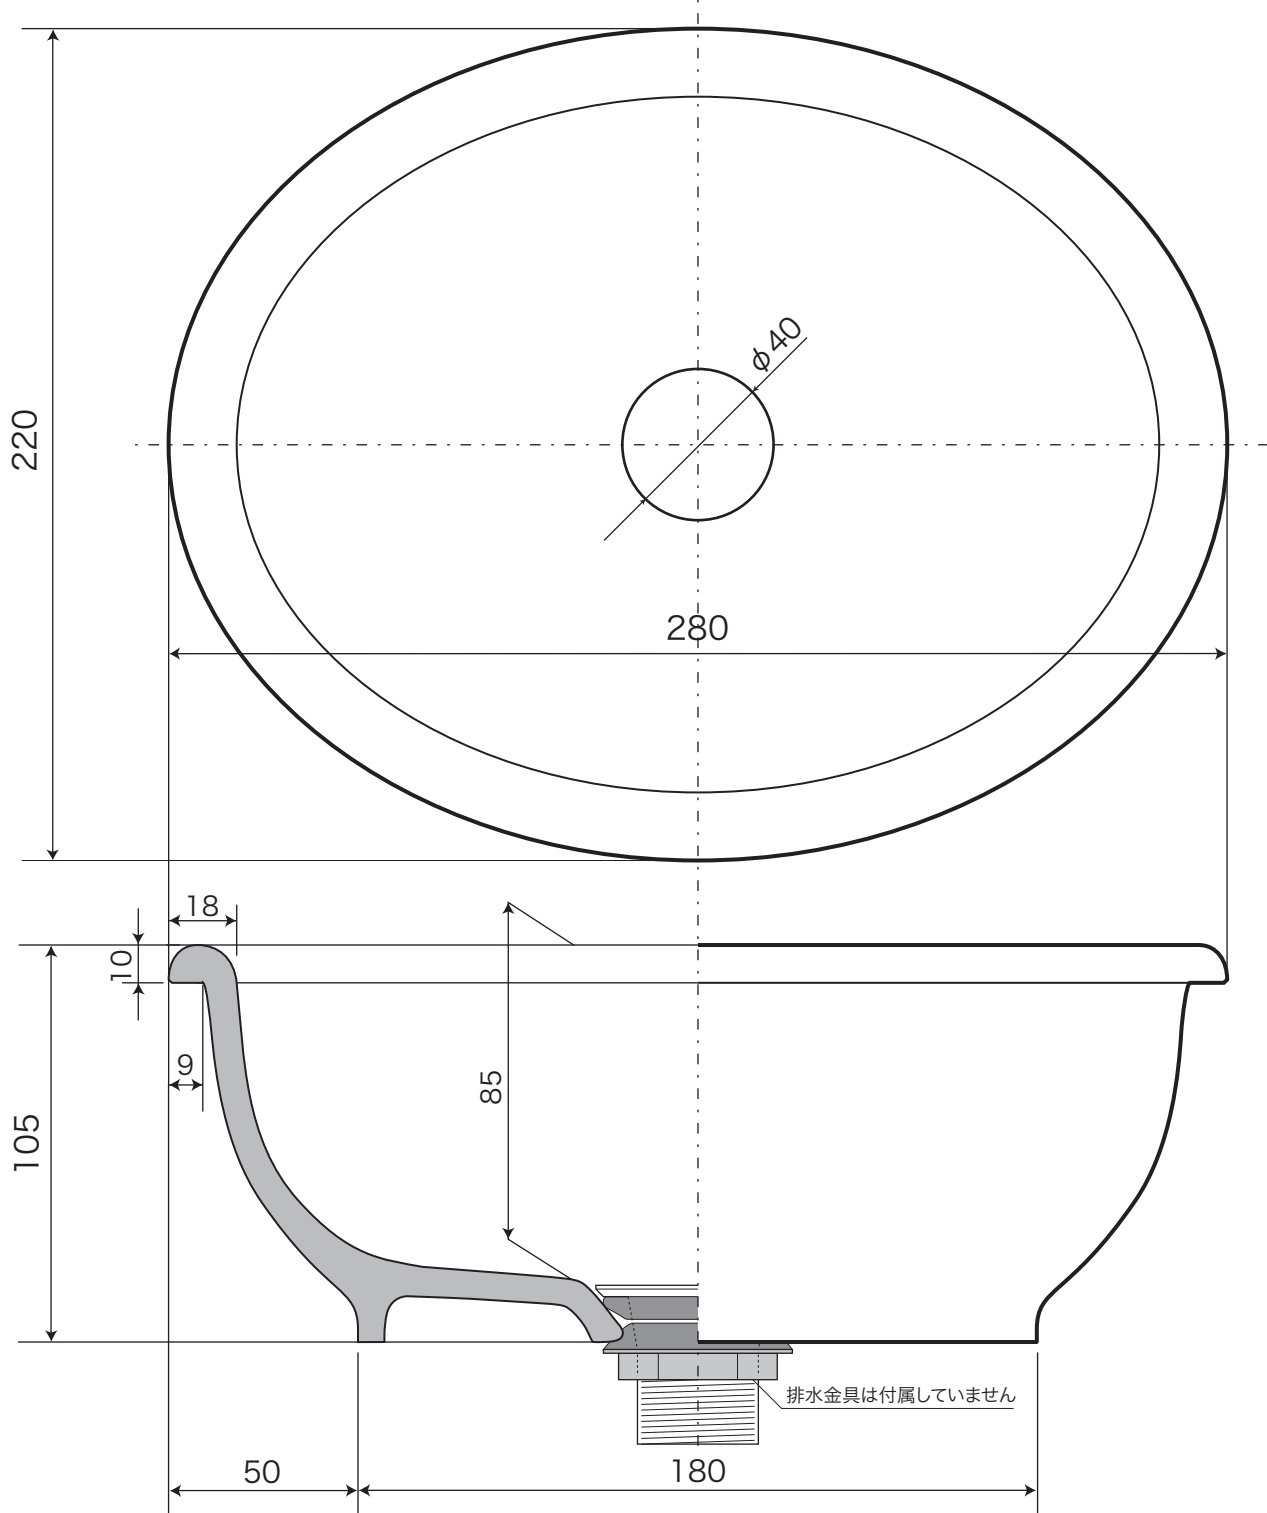

**BASIN**

手洗器

手洗鉢 Sオーバル

排水金具、管類は25mmタイプ使用のこと

オーバーカウンター型

S=1/2 (単位 / mm) open up '04

■ topic

- ・磁器
- ・実容量 / 1.5L
- ・屋内専用品
- ・日本製

※ 設計寸法です。 焼き物は焼成による変形が生ずることがあります。

品番	E231220	オールドイングランド
	E274080	ブランカ
	E217260	コレクティブルズ
	E350020	スローカラーズ [亜麻色]
	E350022	スローカラーズ [幹色]
	E350027	スローカラーズ [縹色]