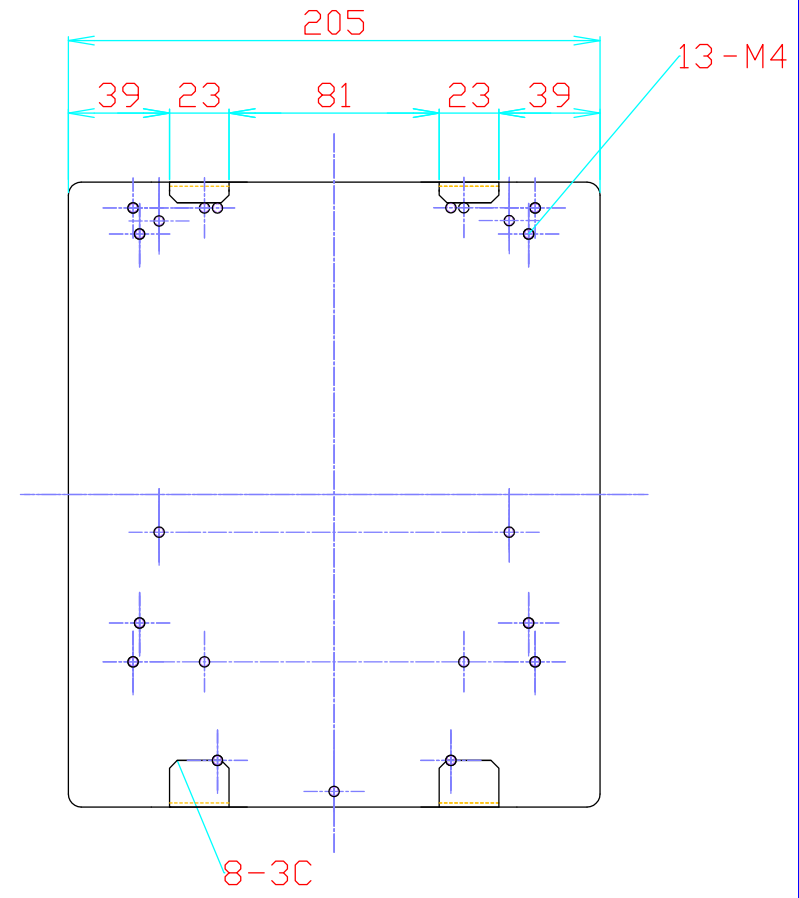

【裏面】

【取付穴対応ポスト】（2024年9月現在）ビス穴ピッチ  
 ノイエファイン、ノイエキューブ 135×H120  
 クーリエ、グラノー 150×H150  
 オーパス 155×H175  
 パーサス 90×H213  
 ジョイ、レクタ 100×H175

【本品構成】		員数
①	取付台座 W205×H243	1枚
②	ナベビス (SUS) M4×8mm	4本
③	M4 防水ゴムワッシャー	4枚
④	M4スプリングワッシャー	4枚
⑤	M4平ワッシャー	4枚

材質	ZAM鋼板 t 1.6
尺度	
図番	KS-240902

物件名	ポスト台座
	外観寸法図