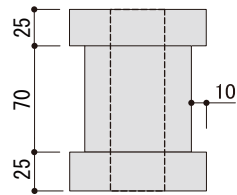

# Porous block 100

ポーラスブロック

size:90×90× 厚み 120mm color W: 白土 B: 黒土

サークル

KZ2-PB90WA

スクエア

KZ2-PB90WB

クロス

KZ2-PB90WC

デント

KZ2-PB90WE  
KZ2-PB90BE

(凹面状)

フラワー

KZ2-PB90WF

(凸面状)

scale 1/5

## Pattern

サークル

スクエア

クロス

デント

フラワー

\*やきものため色幅、寸法差、形状差が生じますのでご了承ください。