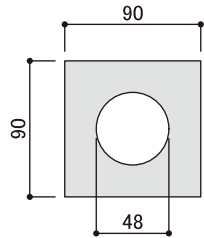

# Porous block 100

ポーラスブロック

size:90×90× 厚み 120mm color W: 白土 B: 黒土

サークル

KZ2-PB90WA

スクエア

KZ2-PB90WB

クロス

KZ2-PB90WC

デント

KZ2-PB90WE  
KZ2-PB90BE

(凹面状)

フラワー

KZ2-PB90WF

(凸面状)

scale 1/5

## Pattern

サークル

スクエア

クロス

デント

フラワー

\*やきものため色幅、寸法差、形状差が生じますのでご了承ください。