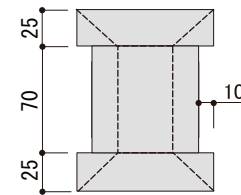

# Porous block 100

ポーラスブロック

size:90×90× 厚み 120mm color W: 白土 B: 黒土

サークル

KZ2-PB90WA

スクエア

KZ2-PB90WB

クロス

KZ2-PB90WC

デント

KZ2-PB90WE  
KZ2-PB90BE

(凹面状)

フラワー

KZ2-PB90WF

(凸面状)

scale 1/5

## Pattern

サークル

スクエア

クロス

デント

フラワー

\*やきものため色幅、寸法差、形状差が生じますのでご了承ください。