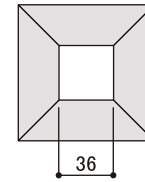

# Porous block 100

ポーラスブロック

size:90×90× 厚み 120mm color W: 白土 B: 黒土

サークル

KZ2-PB90WA

スクエア

KZ2-PB90WB

クロス

KZ2-PB90WC

デント

KZ2-PB90WE  
KZ2-PB90BE

(凹面状)

フラワー

KZ2-PB90WF

(凸面状)

scale 1/5

## Pattern

サークル

スクエア

クロス

デント

フラワー

\*やきものため色幅、寸法差、形状差が生じますのでご了承ください。