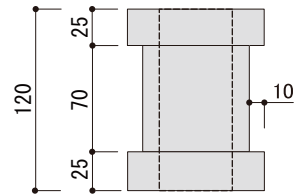

# Porous block 100

ポーラスブロック

size:90×90× 厚み 120mm color W: 白土 B: 黒土

サークル

KZ2-PB90WA

スクエア

KZ2-PB90WB

クロス

KZ2-PB90WC

デント

KZ2-PB90WE  
KZ2-PB90BE

(凹面状)

フラワー

KZ2-PB90WF

(凸面状)

scale 1/5

## Pattern

サークル

スクエア

クロス

デント

フラワー

\*やきものため色幅、寸法差、形状差が生じますのでご了承ください。