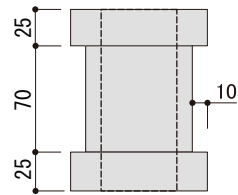

# Porous block 100

ポーラスブロック

size:90×90× 厚み 120mm color W: 白土 B: 黒土

サークル

KZ2-PB90WA

スクエア

KZ2-PB90WB

クロス

KZ2-PB90WC

デント

KZ2-PB90WE  
KZ2-PB90BE

(凹面状)

フラワー

KZ2-PB90WF

(凸面状)

scale 1/5

## Pattern

サークル

スクエア

クロス

デント

フラワー

\*やきものため色幅、寸法差、形状差が生じますのでご了承ください。