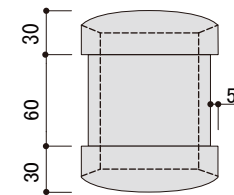

# Porous block 100

ポーラスブロック

size:90×90× 厚み 120mm color W: 白土 B: 黒土

サークル

KZ2-PB90WA

スクエア

KZ2-PB90WB

クロス

KZ2-PB90WC

デント

KZ2-PB90WE  
KZ2-PB90BE

(凹面状)

フラワー

KZ2-PB90WF

(凸面状)

scale 1/5

## Pattern

サークル

スクエア

クロス

デント

フラワー

\*やきものため色幅、寸法差、形状差が生じますのでご了承ください。