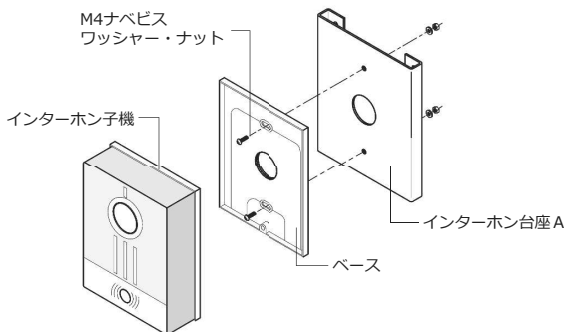

ガビオンインターホン台座 取付説明書

インターホン取付台座

インターホンを取り付ける台座です。背面のフックを使って直接ガビオンに取り付けることができます。

① 付属内容

	記号	使用箇所	台座A
パネル	台座A	インターホン取付	台座A・B固定用 M4ビス×4個
	台座B	ガビオン取付	
台座姿図	※台座A・Bはセットされた状態で配送されます。		台座B
			※台座Bにはあらかじめフレキ管を接続するコネクタ部品がセットされています。

② セットになった台座AとBを分割する

③ インターホン子機を取り付けます

① インターホン台座Aにベースを固定します。

※インターホンを含むインターホン取付に必要な部材は同梱しておりませんので別途手配をお願いします。

⑨ 完成