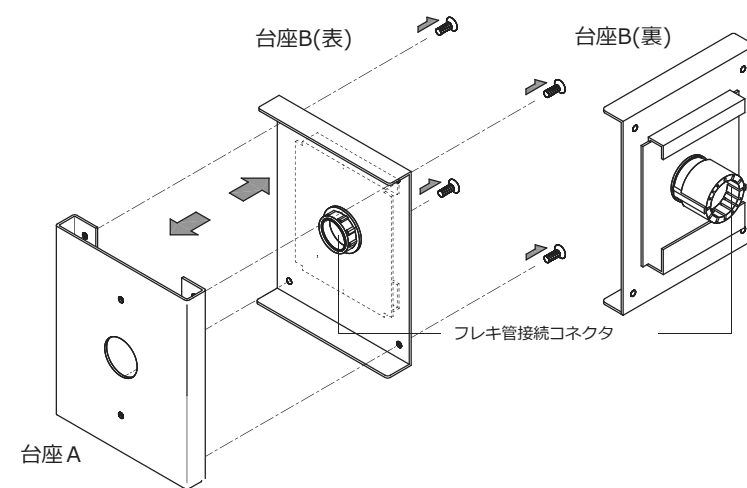

ガビオンインターホン台座 取付説明書

インターホン取付台座

インターホンを取り付ける台座です。背面のフックを使って直接ガビオンに取り付けることができます。

① 付属内容

	記号	使用箇所	台座A
パネル	台座A	インターホン取付	台座A・B固定用 M4ビス×4個
	台座B	ガビオン取付	
台座姿図	※台座A・Bはセットされた状態で配送されます。		台座B
			※台座Bにはあらかじめフレキ管を接続するコネクタ部品がセットされています。

② セットになった台座AとBを分割する

③ インターホン子機を取り付けます

① インターホン台座Aにベースを固定します。

※インターホンを含むインターホン取付に必要な部材は同梱しておりませんので別途手配をお願いします。

⑨ 完成