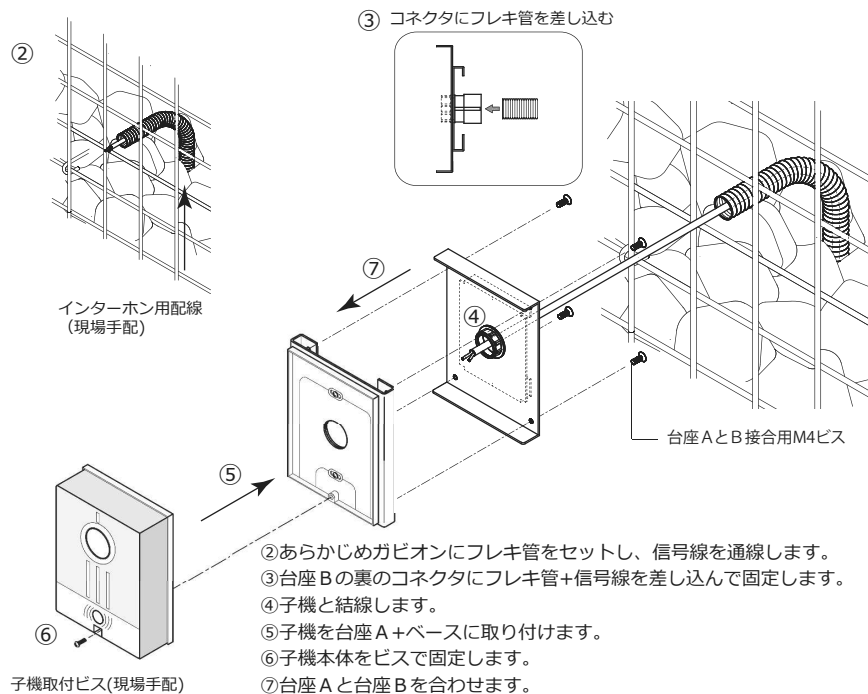

ガビオンインターホン台座 取付説明書

インターホン取付台座

インターホンを取り付ける台座です。背面のフックを使って直接ガビオンに取り付けることができます。

① 付属内容

	記号	使用箇所	台座A
パネル	台座A	インターホン取付	台座A・B固定用 M4ビス×4個
	台座B	ガビオン取付	
台座姿図	※台座A・Bはセットされた状態で配送されます。		台座B
			※台座Bにはあらかじめフレキ管を接続するコネクタ部品がセットされています。

② セットになった台座AとBを分割する

③ インターホン子機を取り付けます

① インターホン台座Aにベースを固定します。

※インターホンを含むインターホン取付に必要な部材は同梱しておりませんので別途手配をお願いします。

⑨ 完成