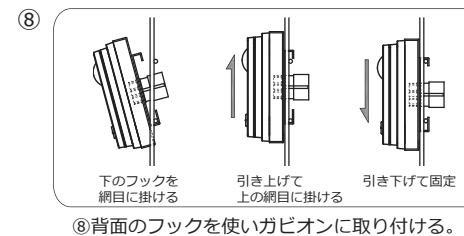

ガビオンインターホン台座 取付説明書

インターホン取付台座

インターホンを取り付ける台座です。背面のフックを使って直接ガビオンに取り付けることができます。

① 付属内容

	記号	使用箇所	台座A
パネル	台座A	インターホン取付	台座A・B固定用 M4ビス×4個
	台座B	ガビオン取付	
台座姿図	※台座A・Bはセットされた状態で配送されます。		台座B
			※台座Bにはあらかじめフレキ管を接続するコネクタ部品がセットされています。

② セットになった台座AとBを分割する

③ インターホン子機を取り付けます

① インターホン台座Aにベースを固定します。

※インターホンを含むインターホン取付に必要な部材は同梱しておりませんので別途手配をお願いします。

⑨ 完成