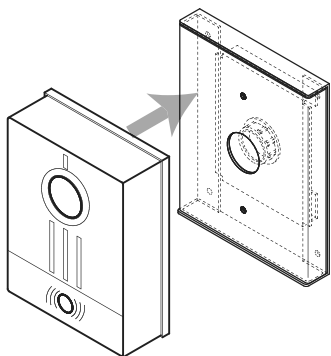

ガビオンインターホン台座 取付説明書

インターホン取付台座

インターホンを取り付ける台座です。背面のフックを使って直接ガビオンに取り付けることができます。

① 付属内容

	記号	使用箇所	台座A
パネル	台座A	インターホン取付	台座A・B固定用 M4ビス×4個
	台座B	ガビオン取付	
台座姿図	※台座A・Bはセットされた状態で配送されます。		台座B
			※台座Bにはあらかじめフレキ管を接続するコネクタ部品がセットされています。

② セットになった台座AとBを分割する

③ インターホン子機を取り付けます

① インターホン台座Aにベースを固定します。

※インターホンを含むインターホン取付に必要な部材は同梱しておりませんので別途手配をお願いします。

⑨ 完成