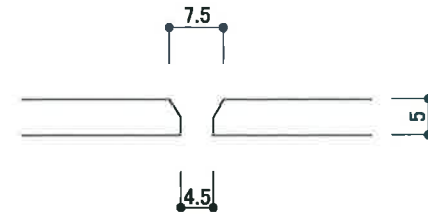

へいめんず S=1/10

あなしょうさいず S=1/1

しょうめんず S=1/10

りつめんず S=1/10

設計年月日 2021.10.16	設計者	物件名	画面名称 ホースハンガー グロリア	縮尺 1/1 1/10	画面番号
---------------------	-----	-----	----------------------	-------------------	------