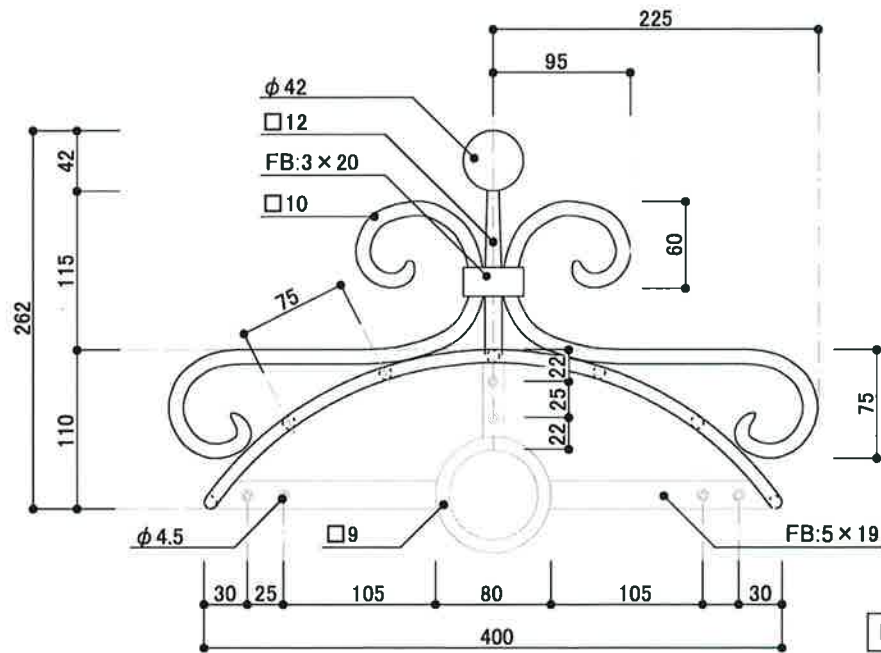

へいめんず S=1/10

あなしょうさいず S=1/1

しょうめんず S=1/10

りつめんず S=1/10

設計年月日 2021.10.16	設計者	物件名	画面名称 ホースハンガー グロリア	縮尺 1/1 1/10	画面番号
---------------------	-----	-----	----------------------	-------------------	------