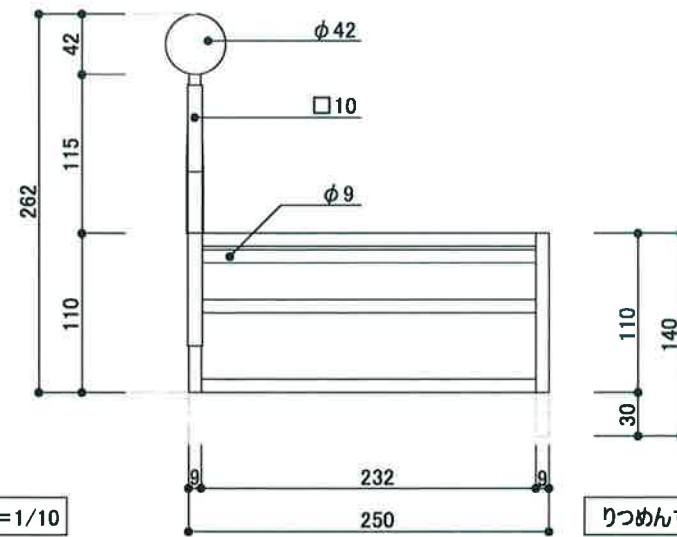

へいめんず S=1/10

あなしょうさいず S=1/1

しょうめんず S=1/10

りつめんず S=1/10

設計年月日 2021.10.16	設計者	物件名	画面名称 ホースハンガー グロリア	縮尺 1/1 1/10	画面番号
---------------------	-----	-----	----------------------	-------------------	------