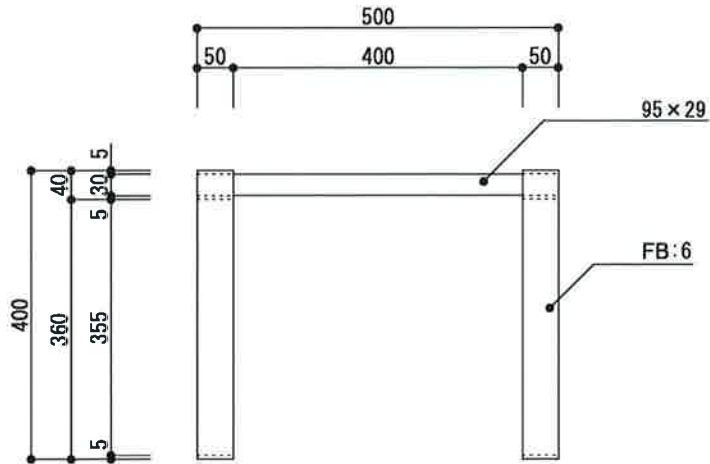

600

へいめんず S=1/10

Aぶ しょうさいず S=1/5

りつめんず S=1/10

そくめんず S=1/10

設計年月日 2021.04.24	実務担当	設計者	検図	物件名	図面名称 アイアンサイドチェア	縮尺 1/5 1/10	図面番号
---------------------	------	-----	----	-----	--------------------	-------------------	------