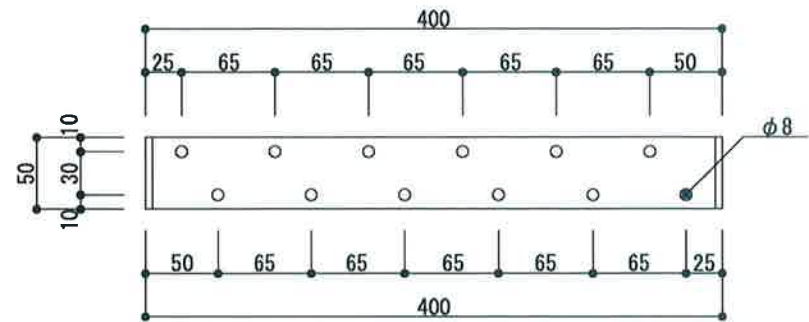

600

へいめんず S=1/10

Aぶ しょうさいず S=1/5

りつめんず S=1/10

そくめんず S=1/10

設計年月日 2021.04.24	実務担当	設計者	検図	物件名	図面名称 アイアンサイドチェア	縮尺 1/5 1/10	図面番号
---------------------	------	-----	----	-----	--------------------	-------------------	------