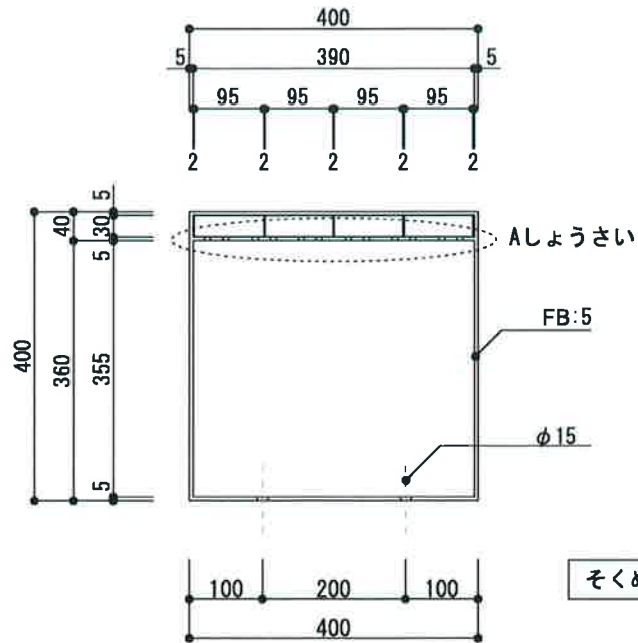

600

へいめんず S=1/10

Aぶ しょうさいず S=1/5

りつめんず S=1/10

そくめんず S=1/10

設計年月日 2021.04.24	実務担当	設計者	検図	物件名	図面名称 アイアンサイドチェア	縮尺 1/5 1/10	図面番号
---------------------	------	-----	----	-----	--------------------	-------------------	------