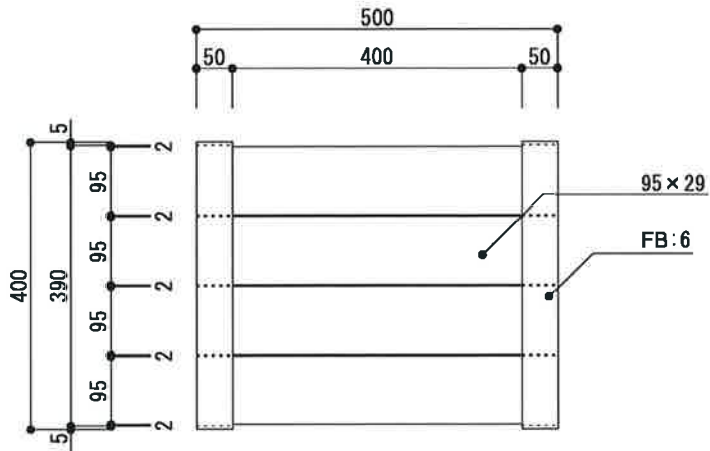

600

へいめんず S=1/10

Aぶ しょうさいず S=1/5

りつめんず S=1/10

そくめんず S=1/10

設計年月日 2021.04.24	実務担当	設計者	検図	物件名	図面名称 アイアンサイドチェア	縮尺 1/5 1/10	図面番号
---------------------	------	-----	----	-----	--------------------	-------------------	------