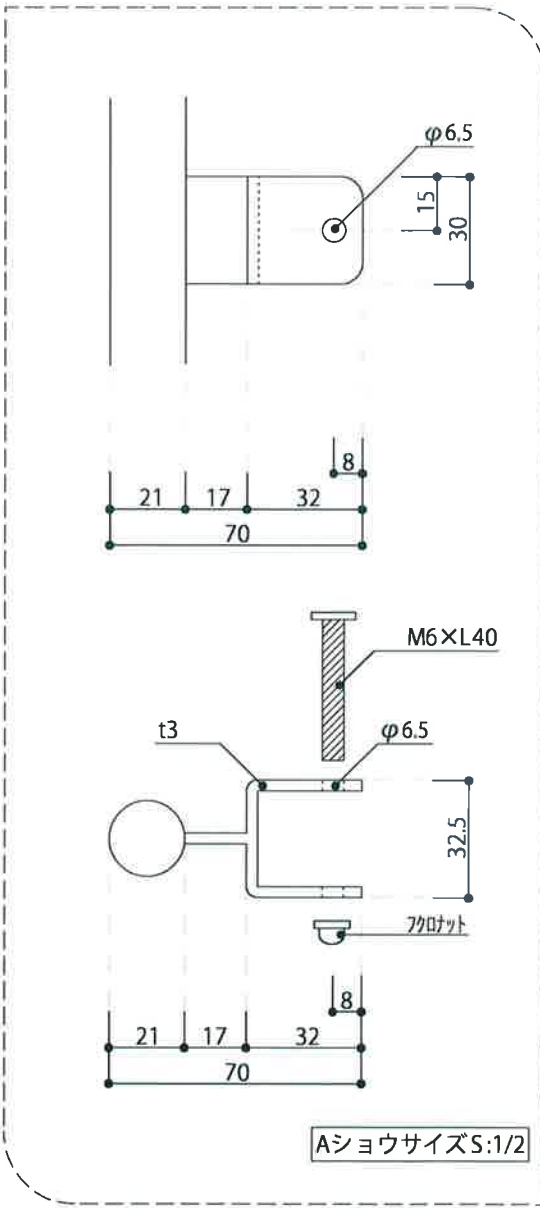

フレームブ

ヘイメンズ S:1/5

シヨウサイズ S:1/5

プレートブ

リツメンズ S:1/5

ヘイメンズ S:1/5

シヨウサイズ S:1/5

Aシヨウサイズ S:1/2

DATE 2019.11.14

DESIGNER

OBJECT NAME

DRAWING NAME アイアンウッドサインプレート

SCALE S:1/2 S:1/5 NUMBER No.1