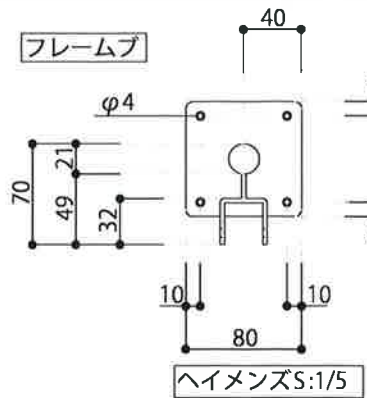

フレームブ

ヘイメンズ S:1/5

シヨウサイズ S:1/5

プレートブ

リツメンズ S:1/5

ヘイメンズ S:1/5

シヨウサイズ S:1/5

Aシヨウサイズ S:1/2

DATE 2019.11.14

DESIGNER

OBJECT NAME

DRAWING NAME アイアンウッドサインプレート

SCALE S:1/2 S:1/5 NUMBER No.1