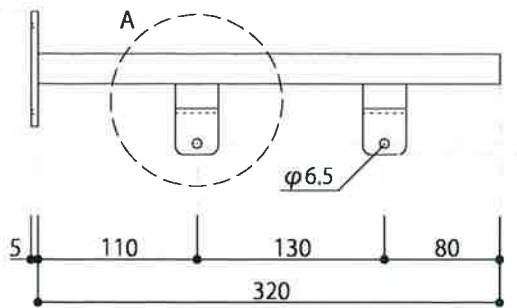

フレームブ

ヘイメンズ S:1/5

シヨウサイズ S:1/5

プレートブ

リツメンズ S:1/5

ヘイメンズ S:1/5

シヨウサイズ S:1/5

Aシヨウサイズ S:1/2

DATE 2019.11.14

DESIGNER

OBJECT NAME

DRAWING NAME アイアンウッドサインプレート

SCALE S:1/2 S:1/5 NUMBER No.1