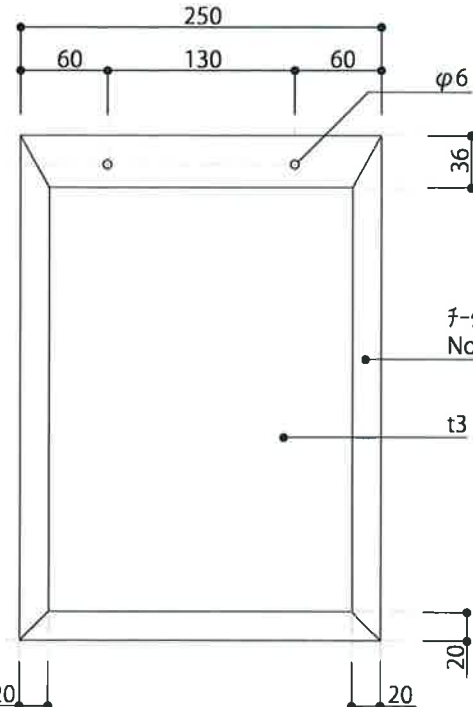

フレームブ

ヘイメンズ S:1/5

シヨウサイズ S:1/5

プレートブ

リツメンズ S:1/5

ヘイメンズ S:1/5

シヨウサイズ S:1/5

Aシヨウサイズ S:1/2

DATE 2019.11.14

DESIGNER

OBJECT NAME

DRAWING NAME アイアンウッドサインプレート

SCALE S:1/2 S:1/5 NUMBER No.1