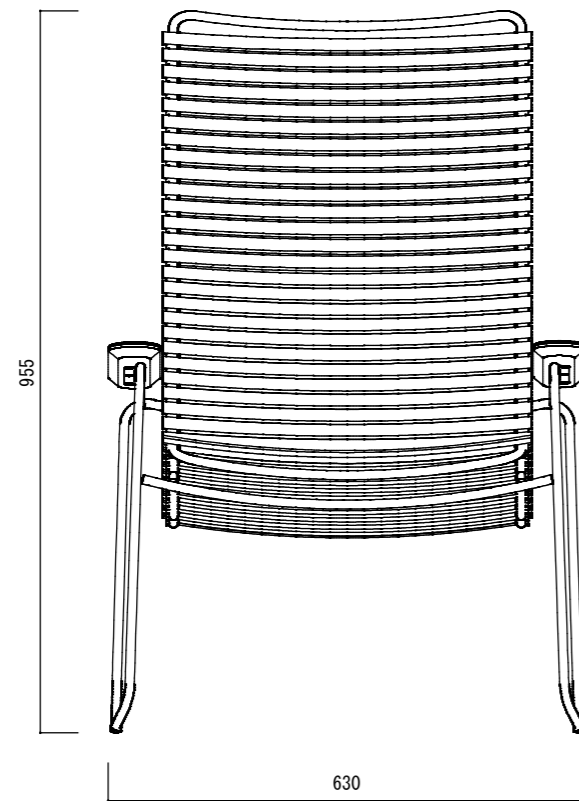

平面図

立面図

側面図

寸法誤差/±3%

3		
2		
1		
改訂	年月日	内容

品名	HOUE クリック ラウンジチェア HOUE CLICK LOUNGE CHAIR		尺度	サイズ
	重量	10.8Kg	年月日	2024.01.05
材質・仕上	スチール粉体塗装、PE樹脂、竹集成材		株式会社オンリーワンクラブ	