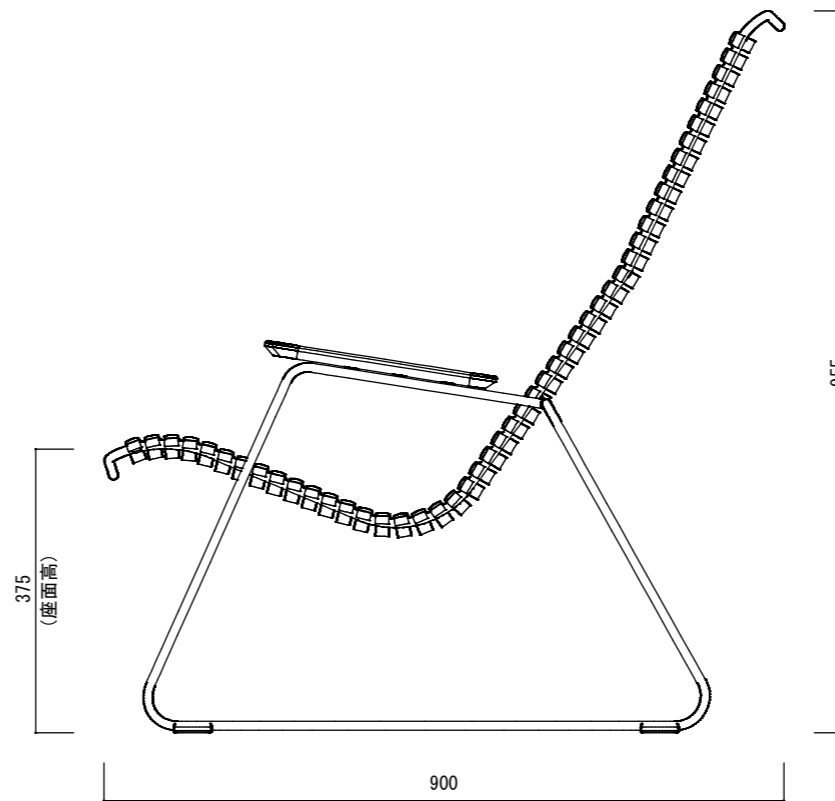

平面図

立面図

側面図

寸法誤差/±3%

3		
2		
1		
改訂	年月日	内容

品名	HOUE クリック ラウンジチェア HOUE CLICK LOUNGE CHAIR		尺度	サイズ
	重量	10.8Kg	年月日	2024.01.05
材質・仕上	スチール粉体塗装、PE樹脂、竹集成材		株式会社オンリーワンクラブ	