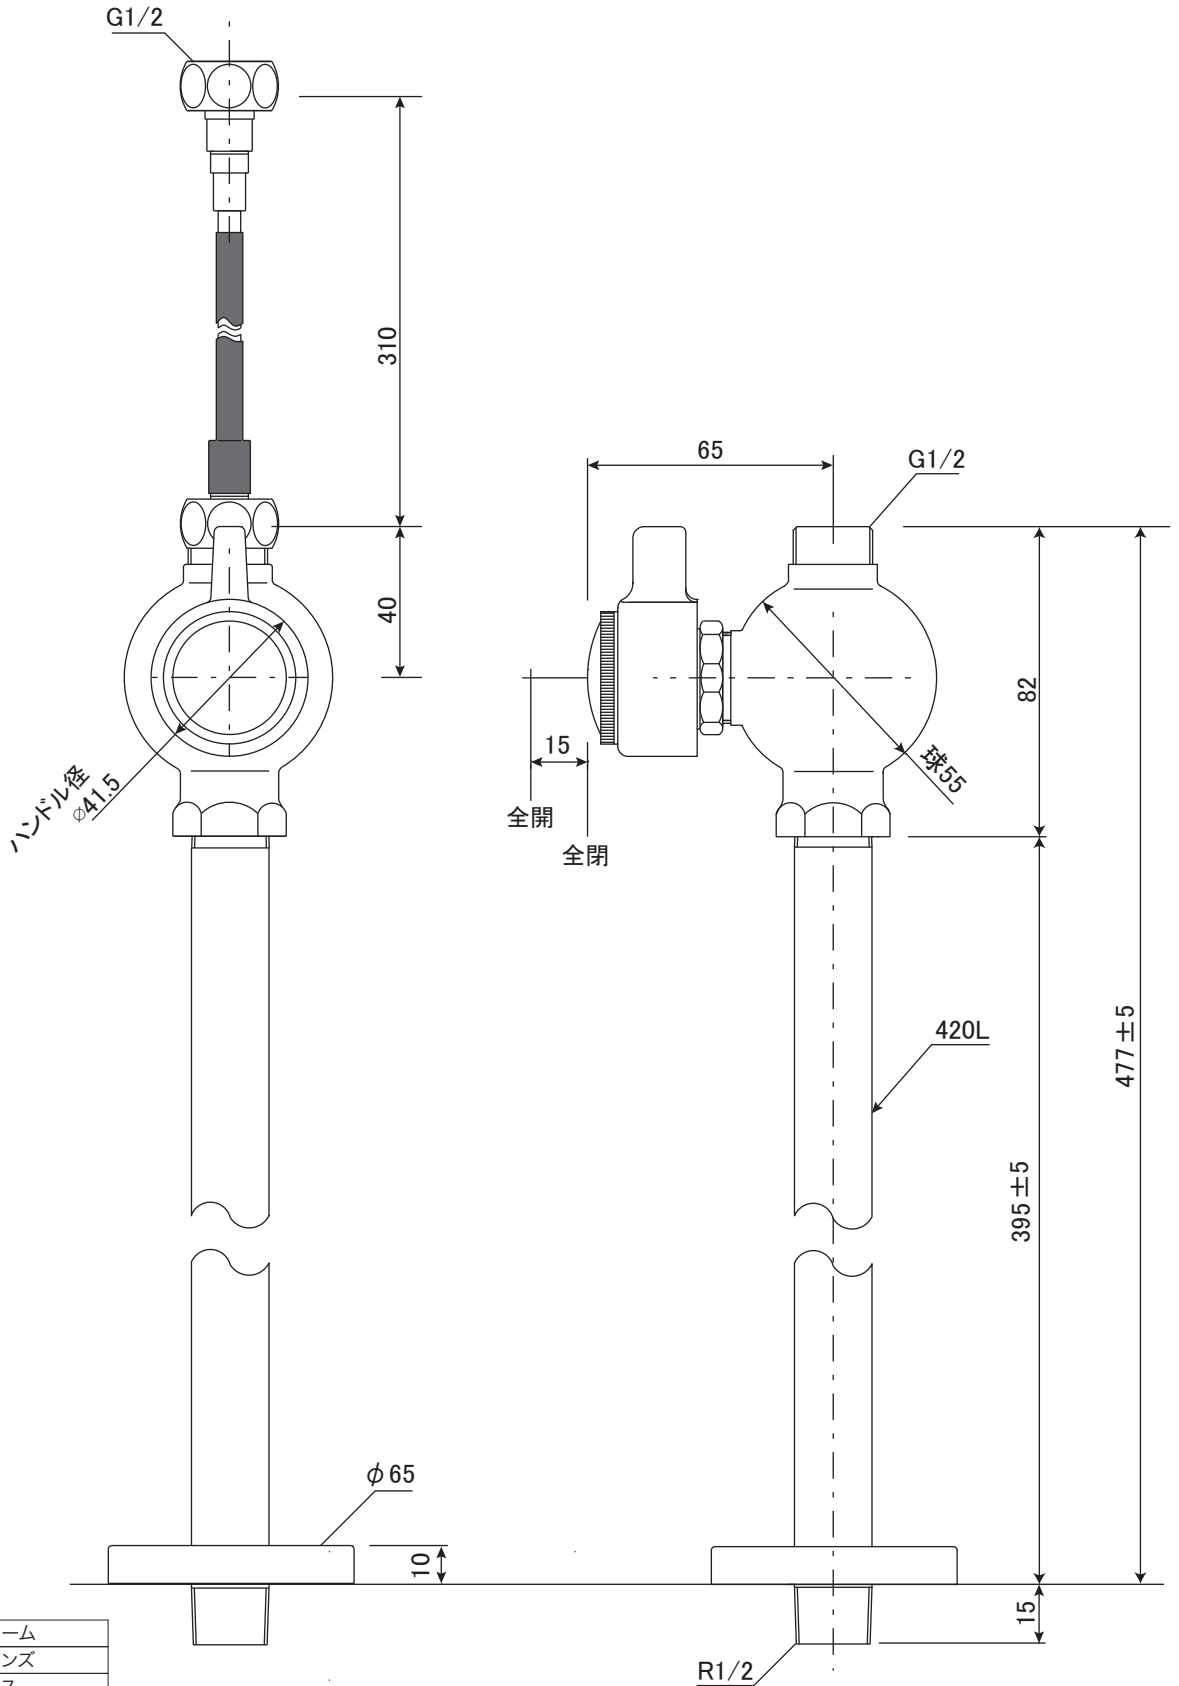

SUPPLY

サプライ [給排水部品・補助部品]

ストレート止水栓 [丸型]

接続用銅管

S=1/2 (単位 / mm) open up '17

■ topic

- ・[本体] 青銅鑄物
- ・[銅管] 銅管 (焼付け塗装)
- ・[接続用銅管] 銅管 (被覆:EPP) / アダプター付

・日本製
 ※ プラス・ブロンズタイプには経年変化があります

ストレート止水栓	
品番	EP17340 クローム
	EP17342 ブロンズ
	EP17349 プラス

接続用銅管	
品番	EP17150